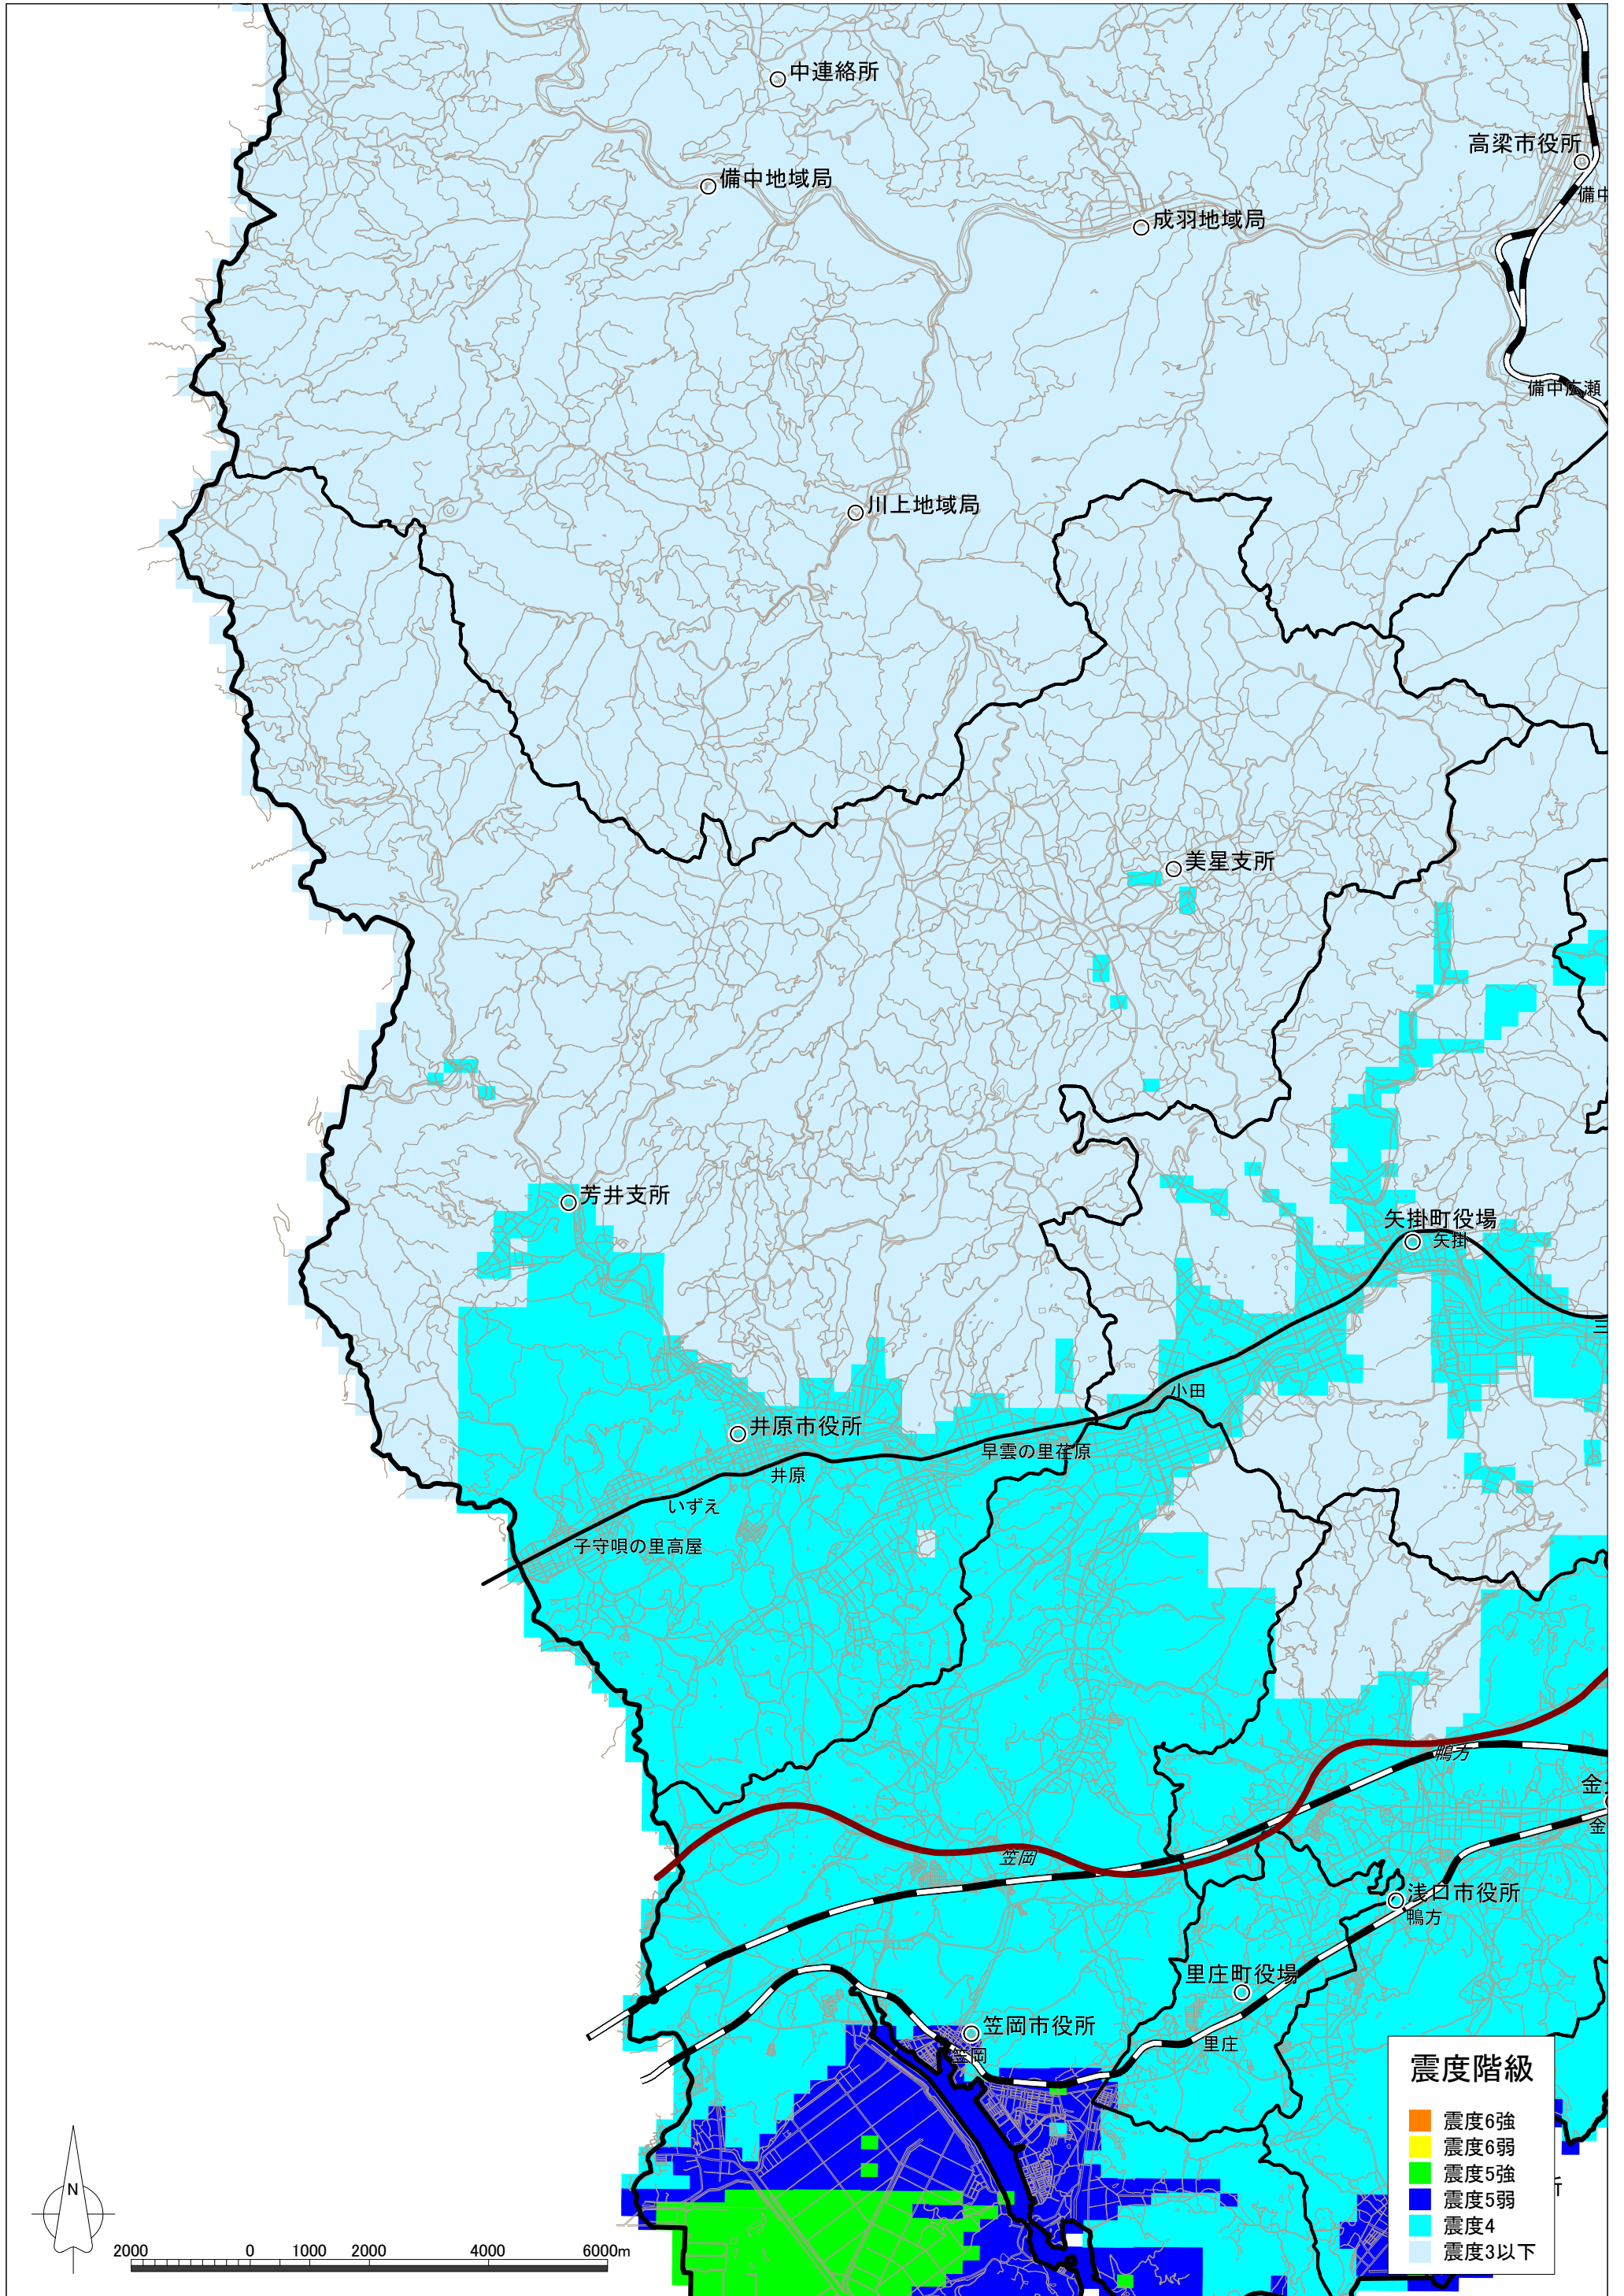

中央構造線断層帯(讃岐山脈南縁-石鎚山脈北縁東部)の地震による震度分布図【岡山県想定】 井原市

中央構造線断層帯(讃岐山脈南縁-石鎚山脈北縁東部)の地震による液状化危険度分布図【岡山県想定】 井原市