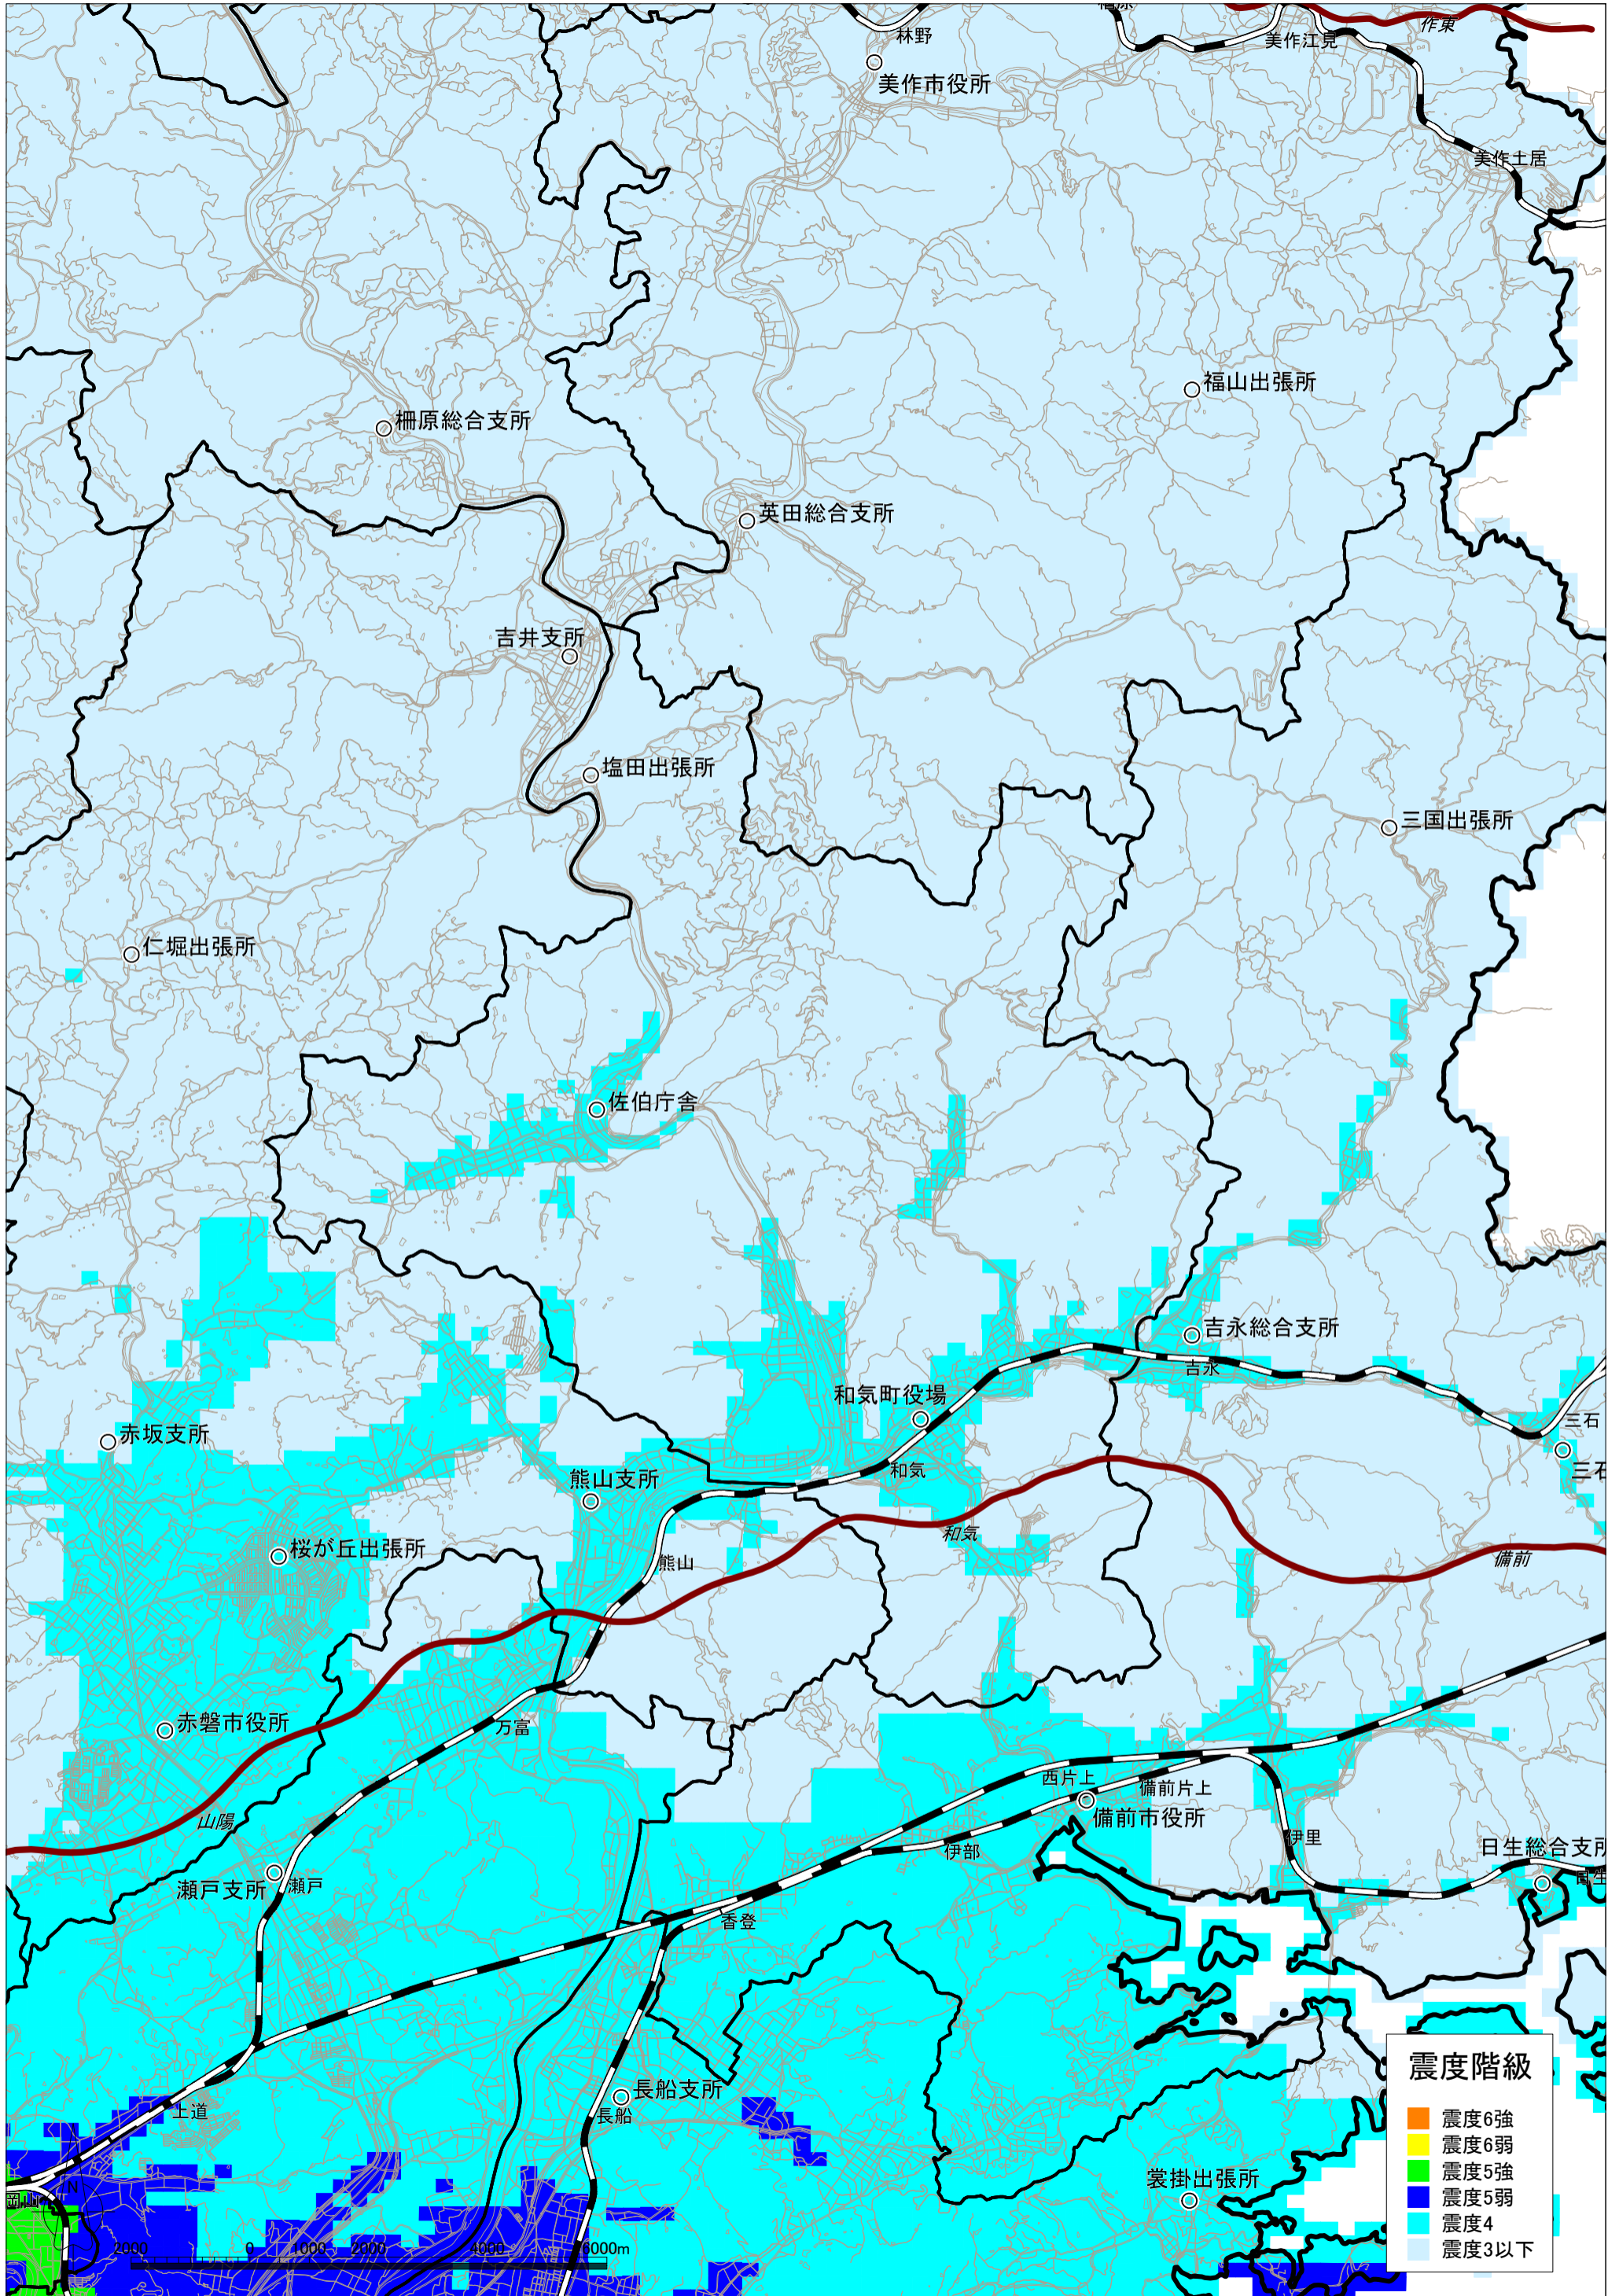

中央構造線断層帯(讃岐山脈南縁-石鎚山脈北縁東部)の地震による震度分布図【岡山県想定】 和気町

中央構造線断層帯(讃岐山脈南縁-石鎚山脈北縁東部)の地震による液状化危険度分布図【岡山県想定】 和気町