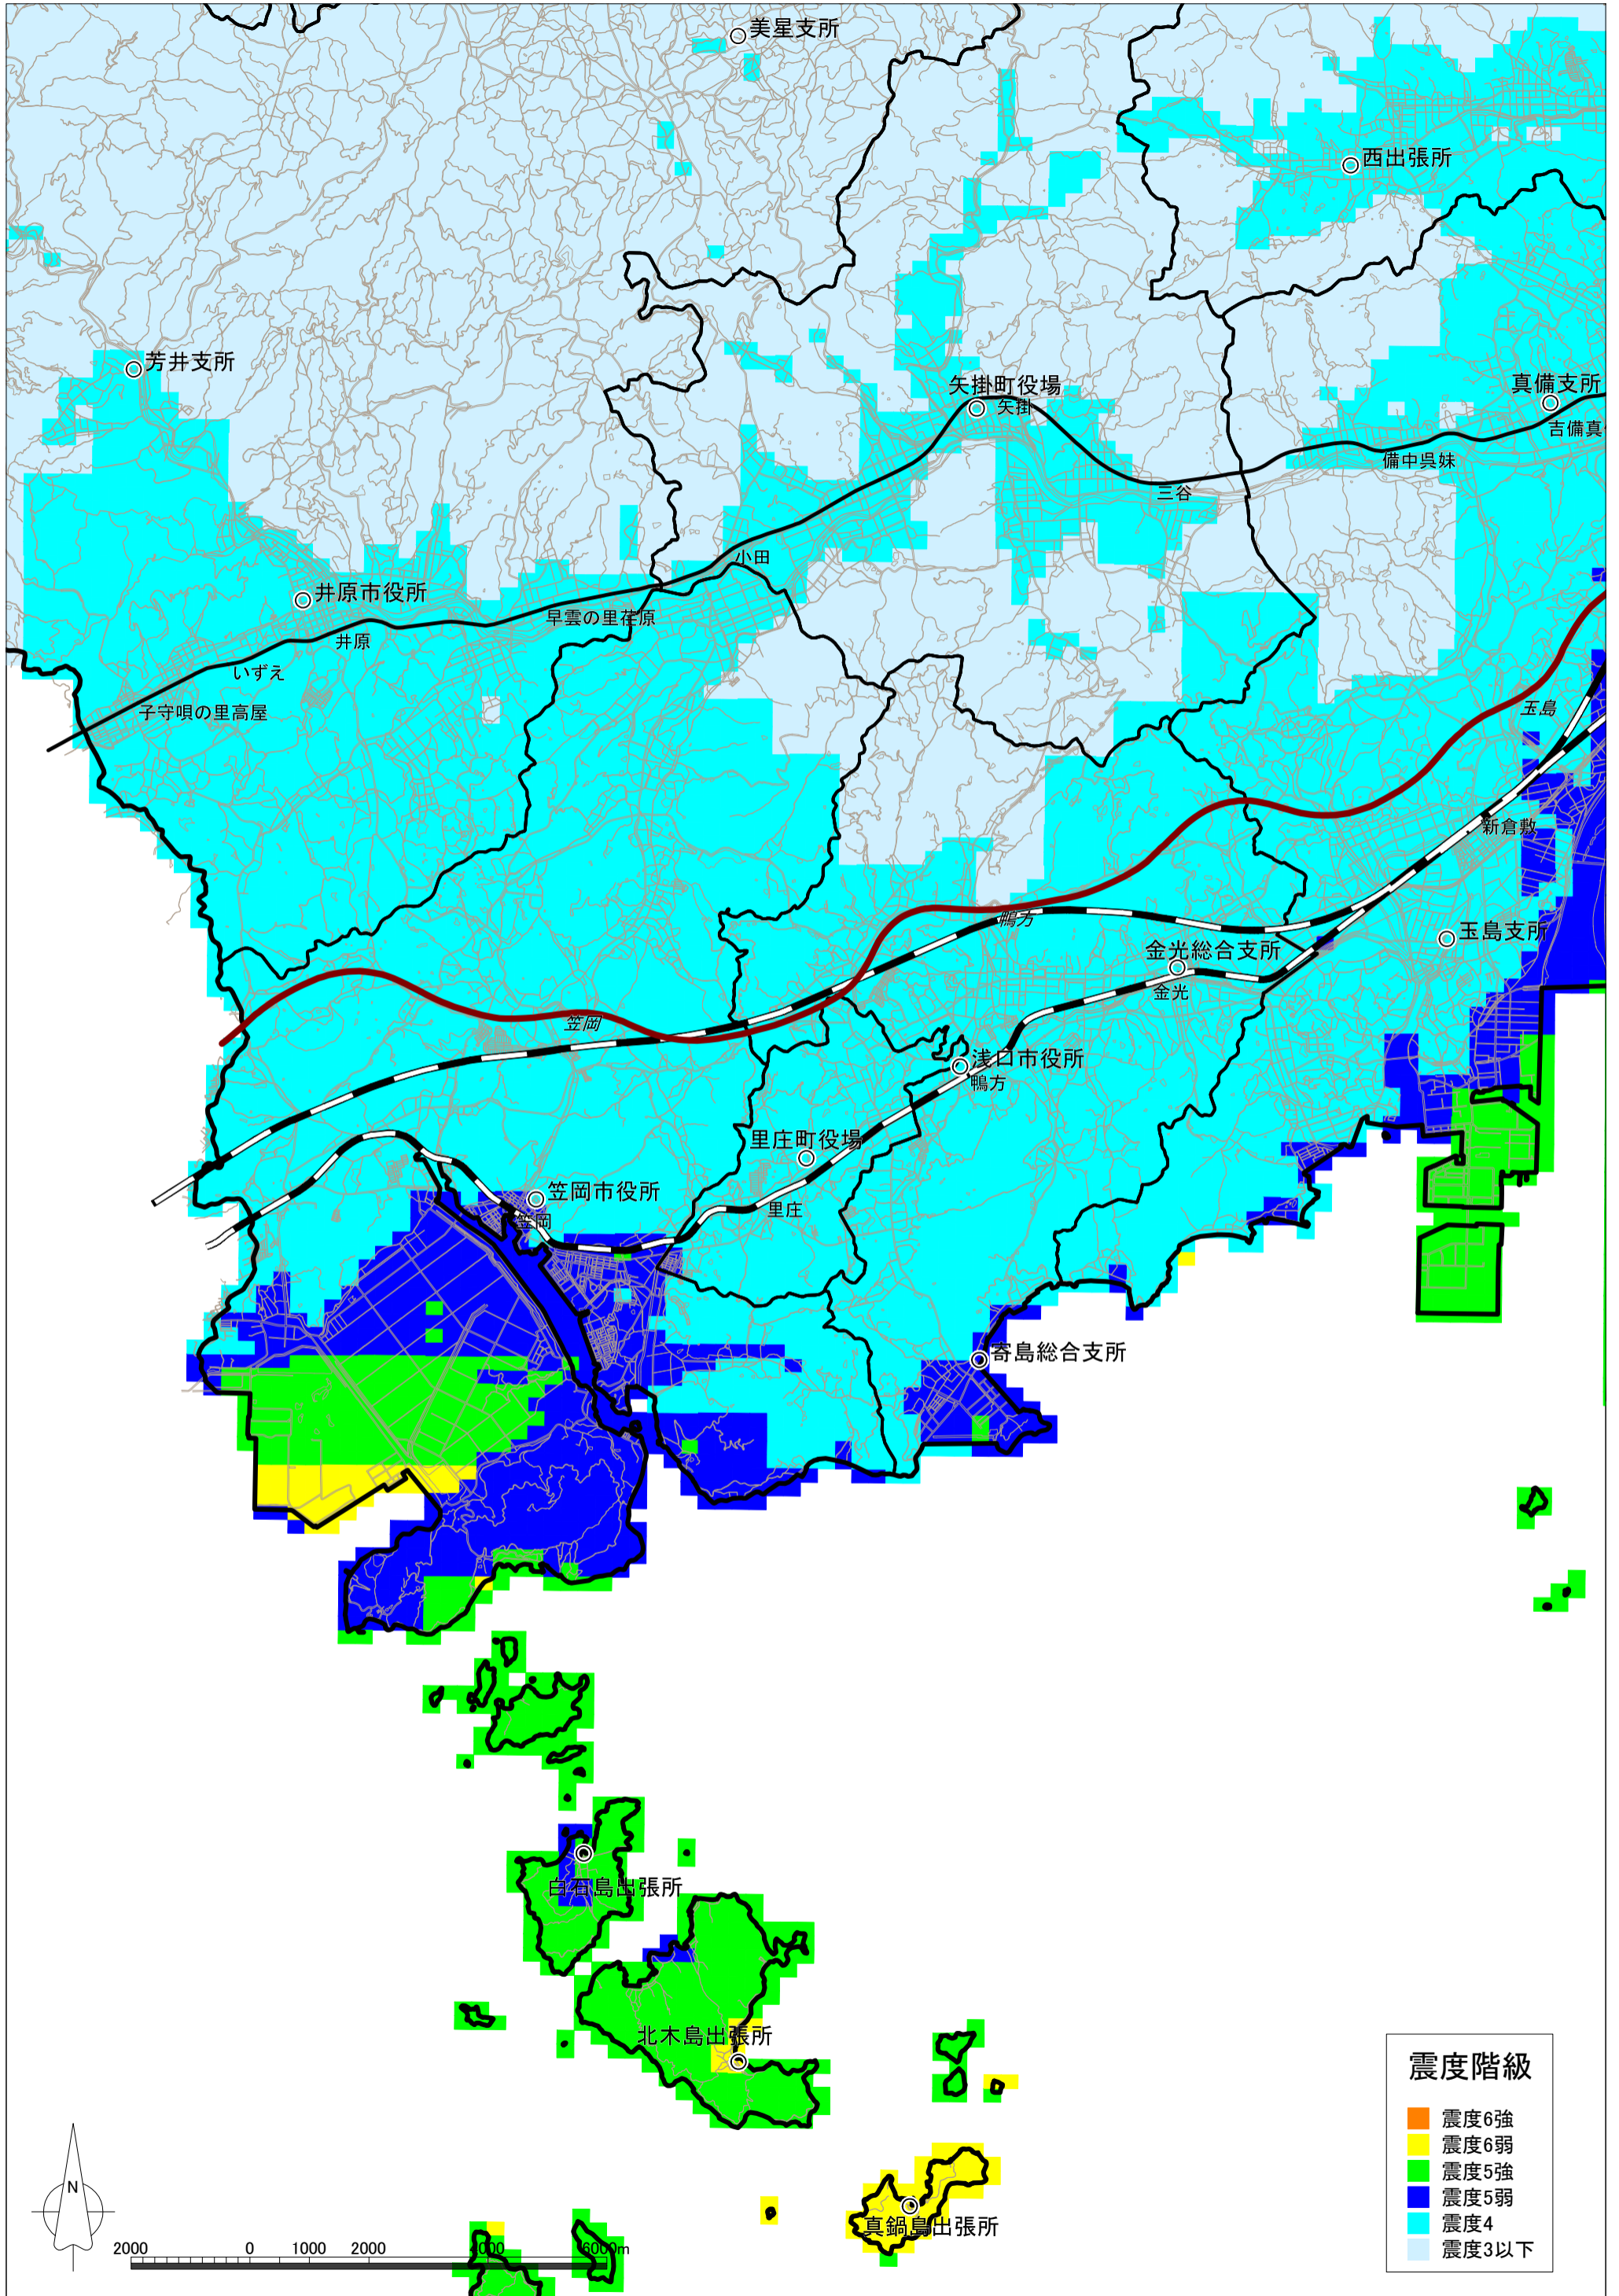

中央構造線断層帯(讃岐山脈南縁-石鎚山脈北縁東部)の地震による震度分布図【岡山県想定】 里庄町

中央構造線断層帯(讃岐山脈南縁-石鎚山脈北縁東部)の地震による液状化危険度分布図【岡山県想定】 里庄町