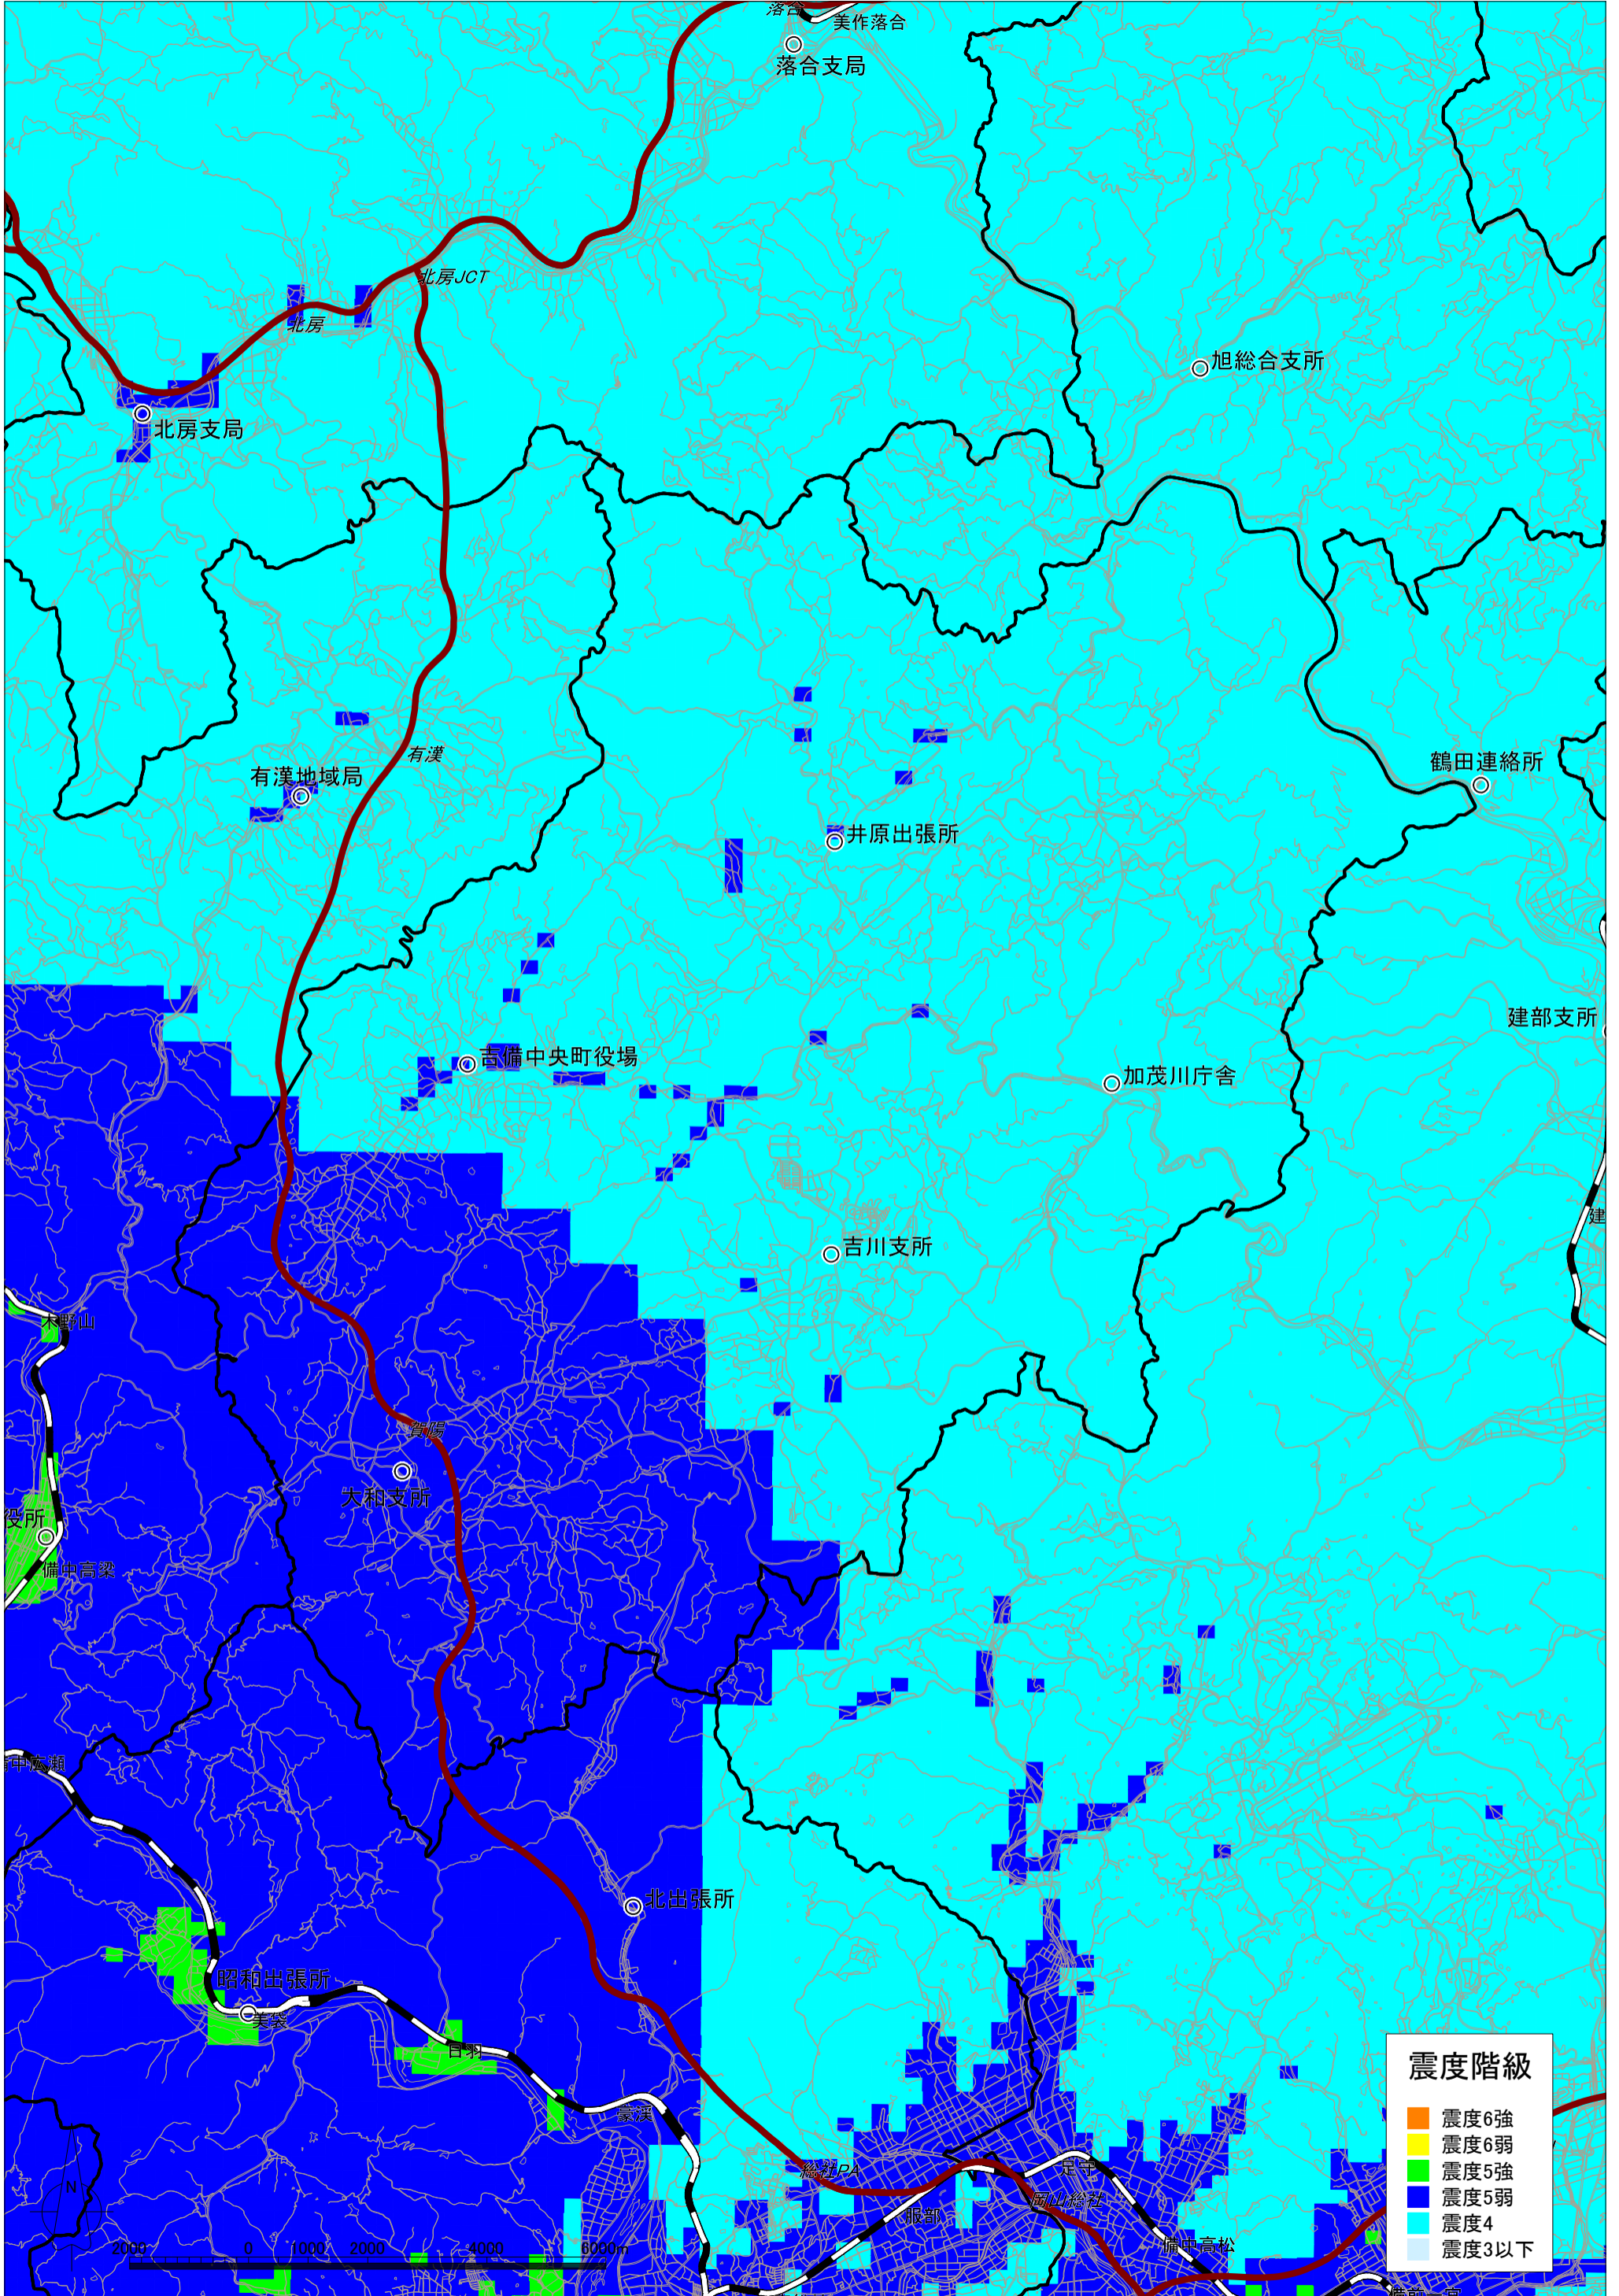

長者ヶ原断層-芳井断層の地震による震度分布図【岡山県想定】 吉備中央町

長者ヶ原断層-芳井断層の地震による液状化危険度分布図【岡山県想定】 吉備中央町