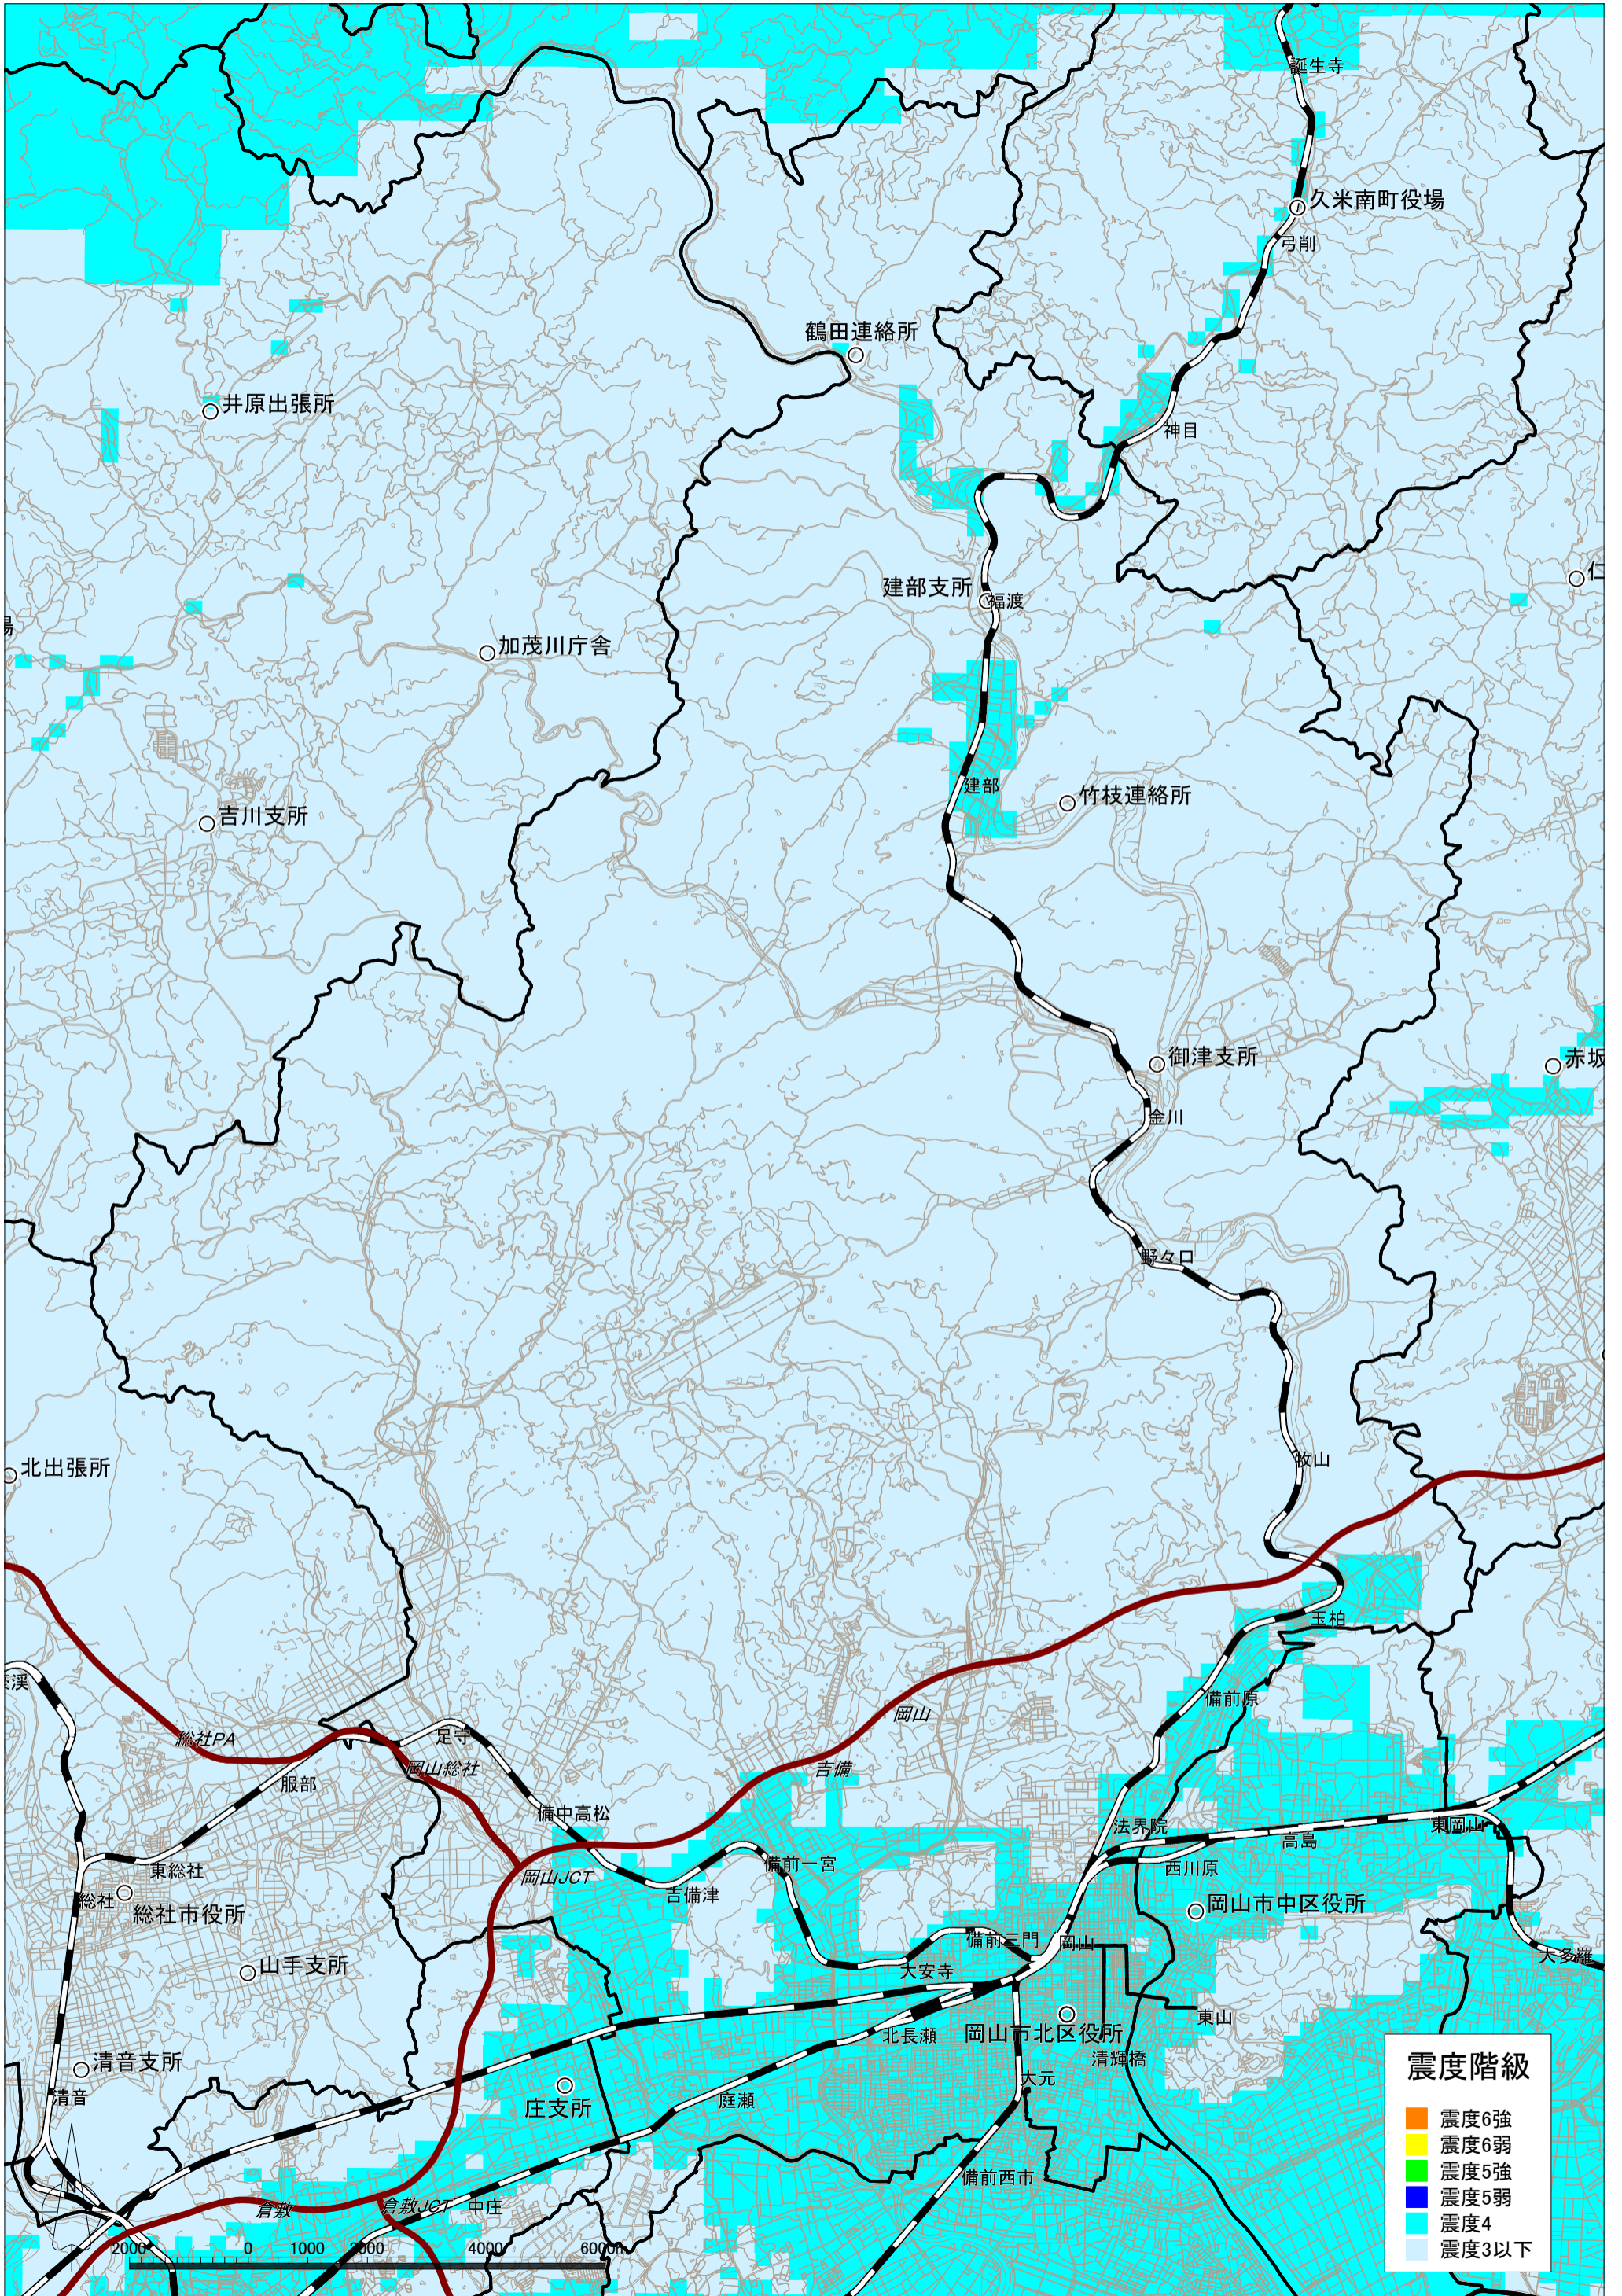

倉吉南方の推定断層の地震による震度分布図【岡山県想定】 岡山市北区

倉吉南方の推定断層の地震による液状化危険度分布図【岡山県想定】 岡山市北区