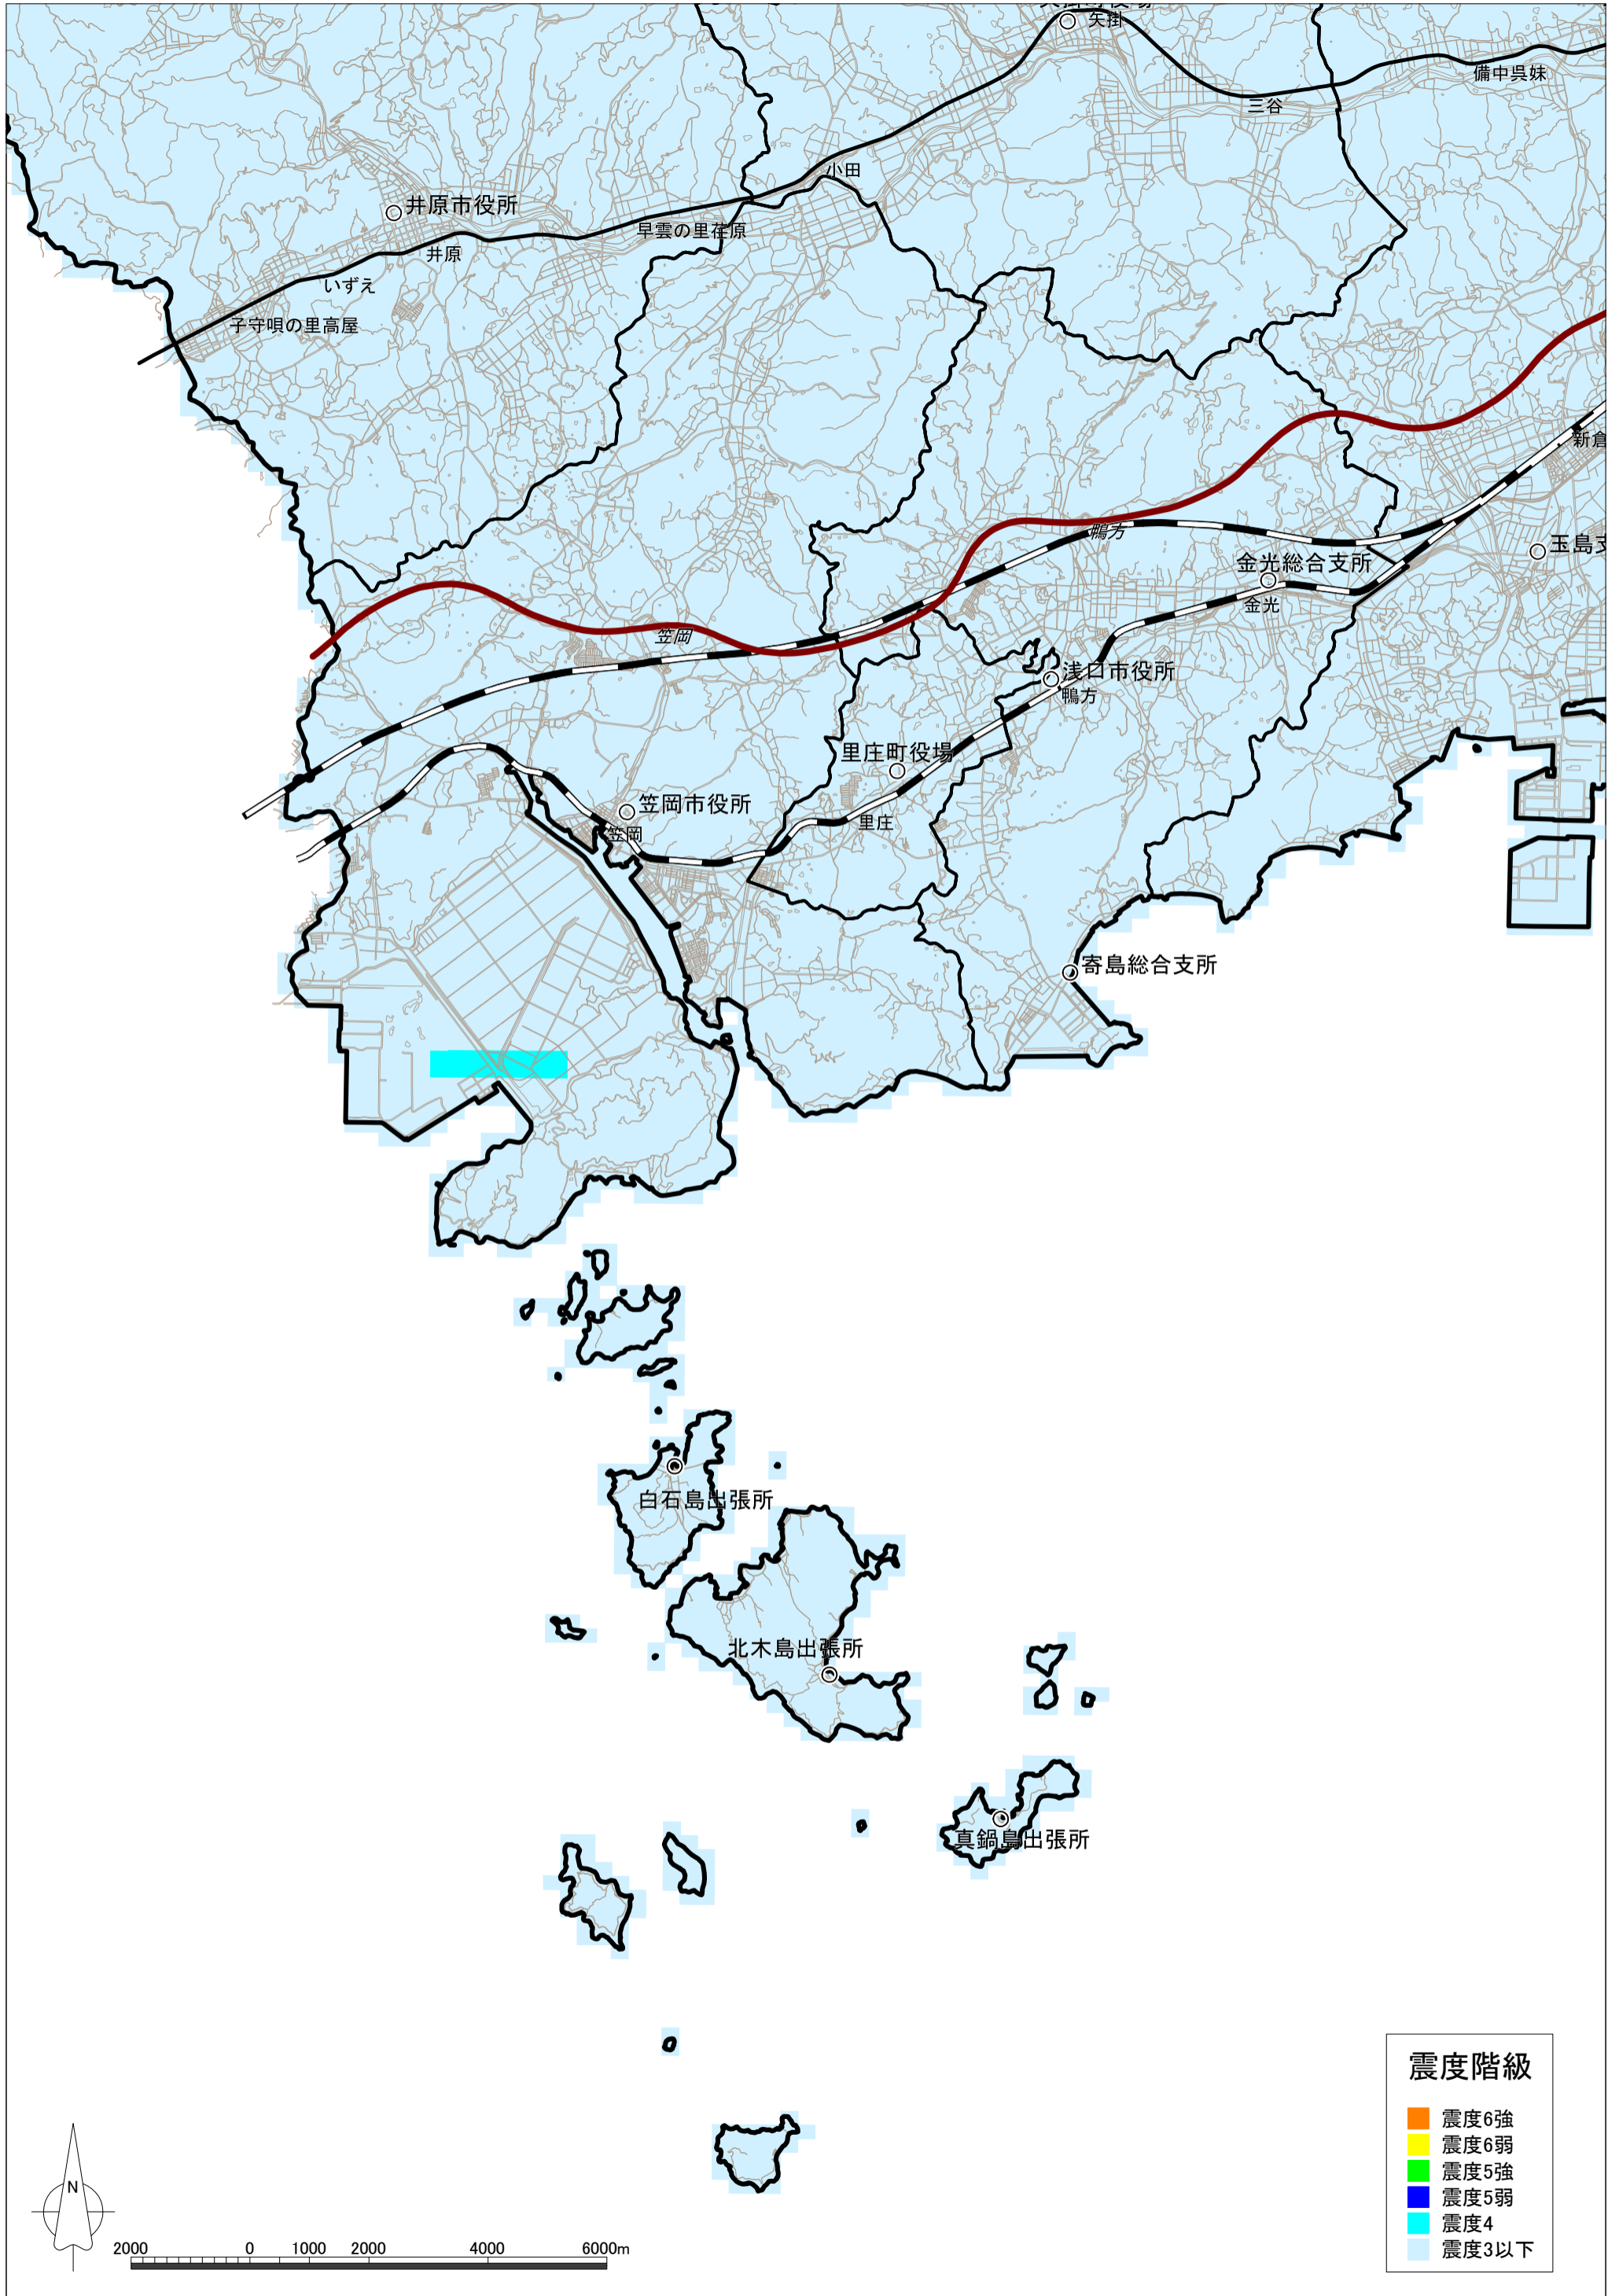

倉吉南方の推定断層の地震による震度分布図【岡山県想定】 笠岡市

倉吉南方の推定断層の地震による液状化危険度分布図【岡山県想定】 笠岡市