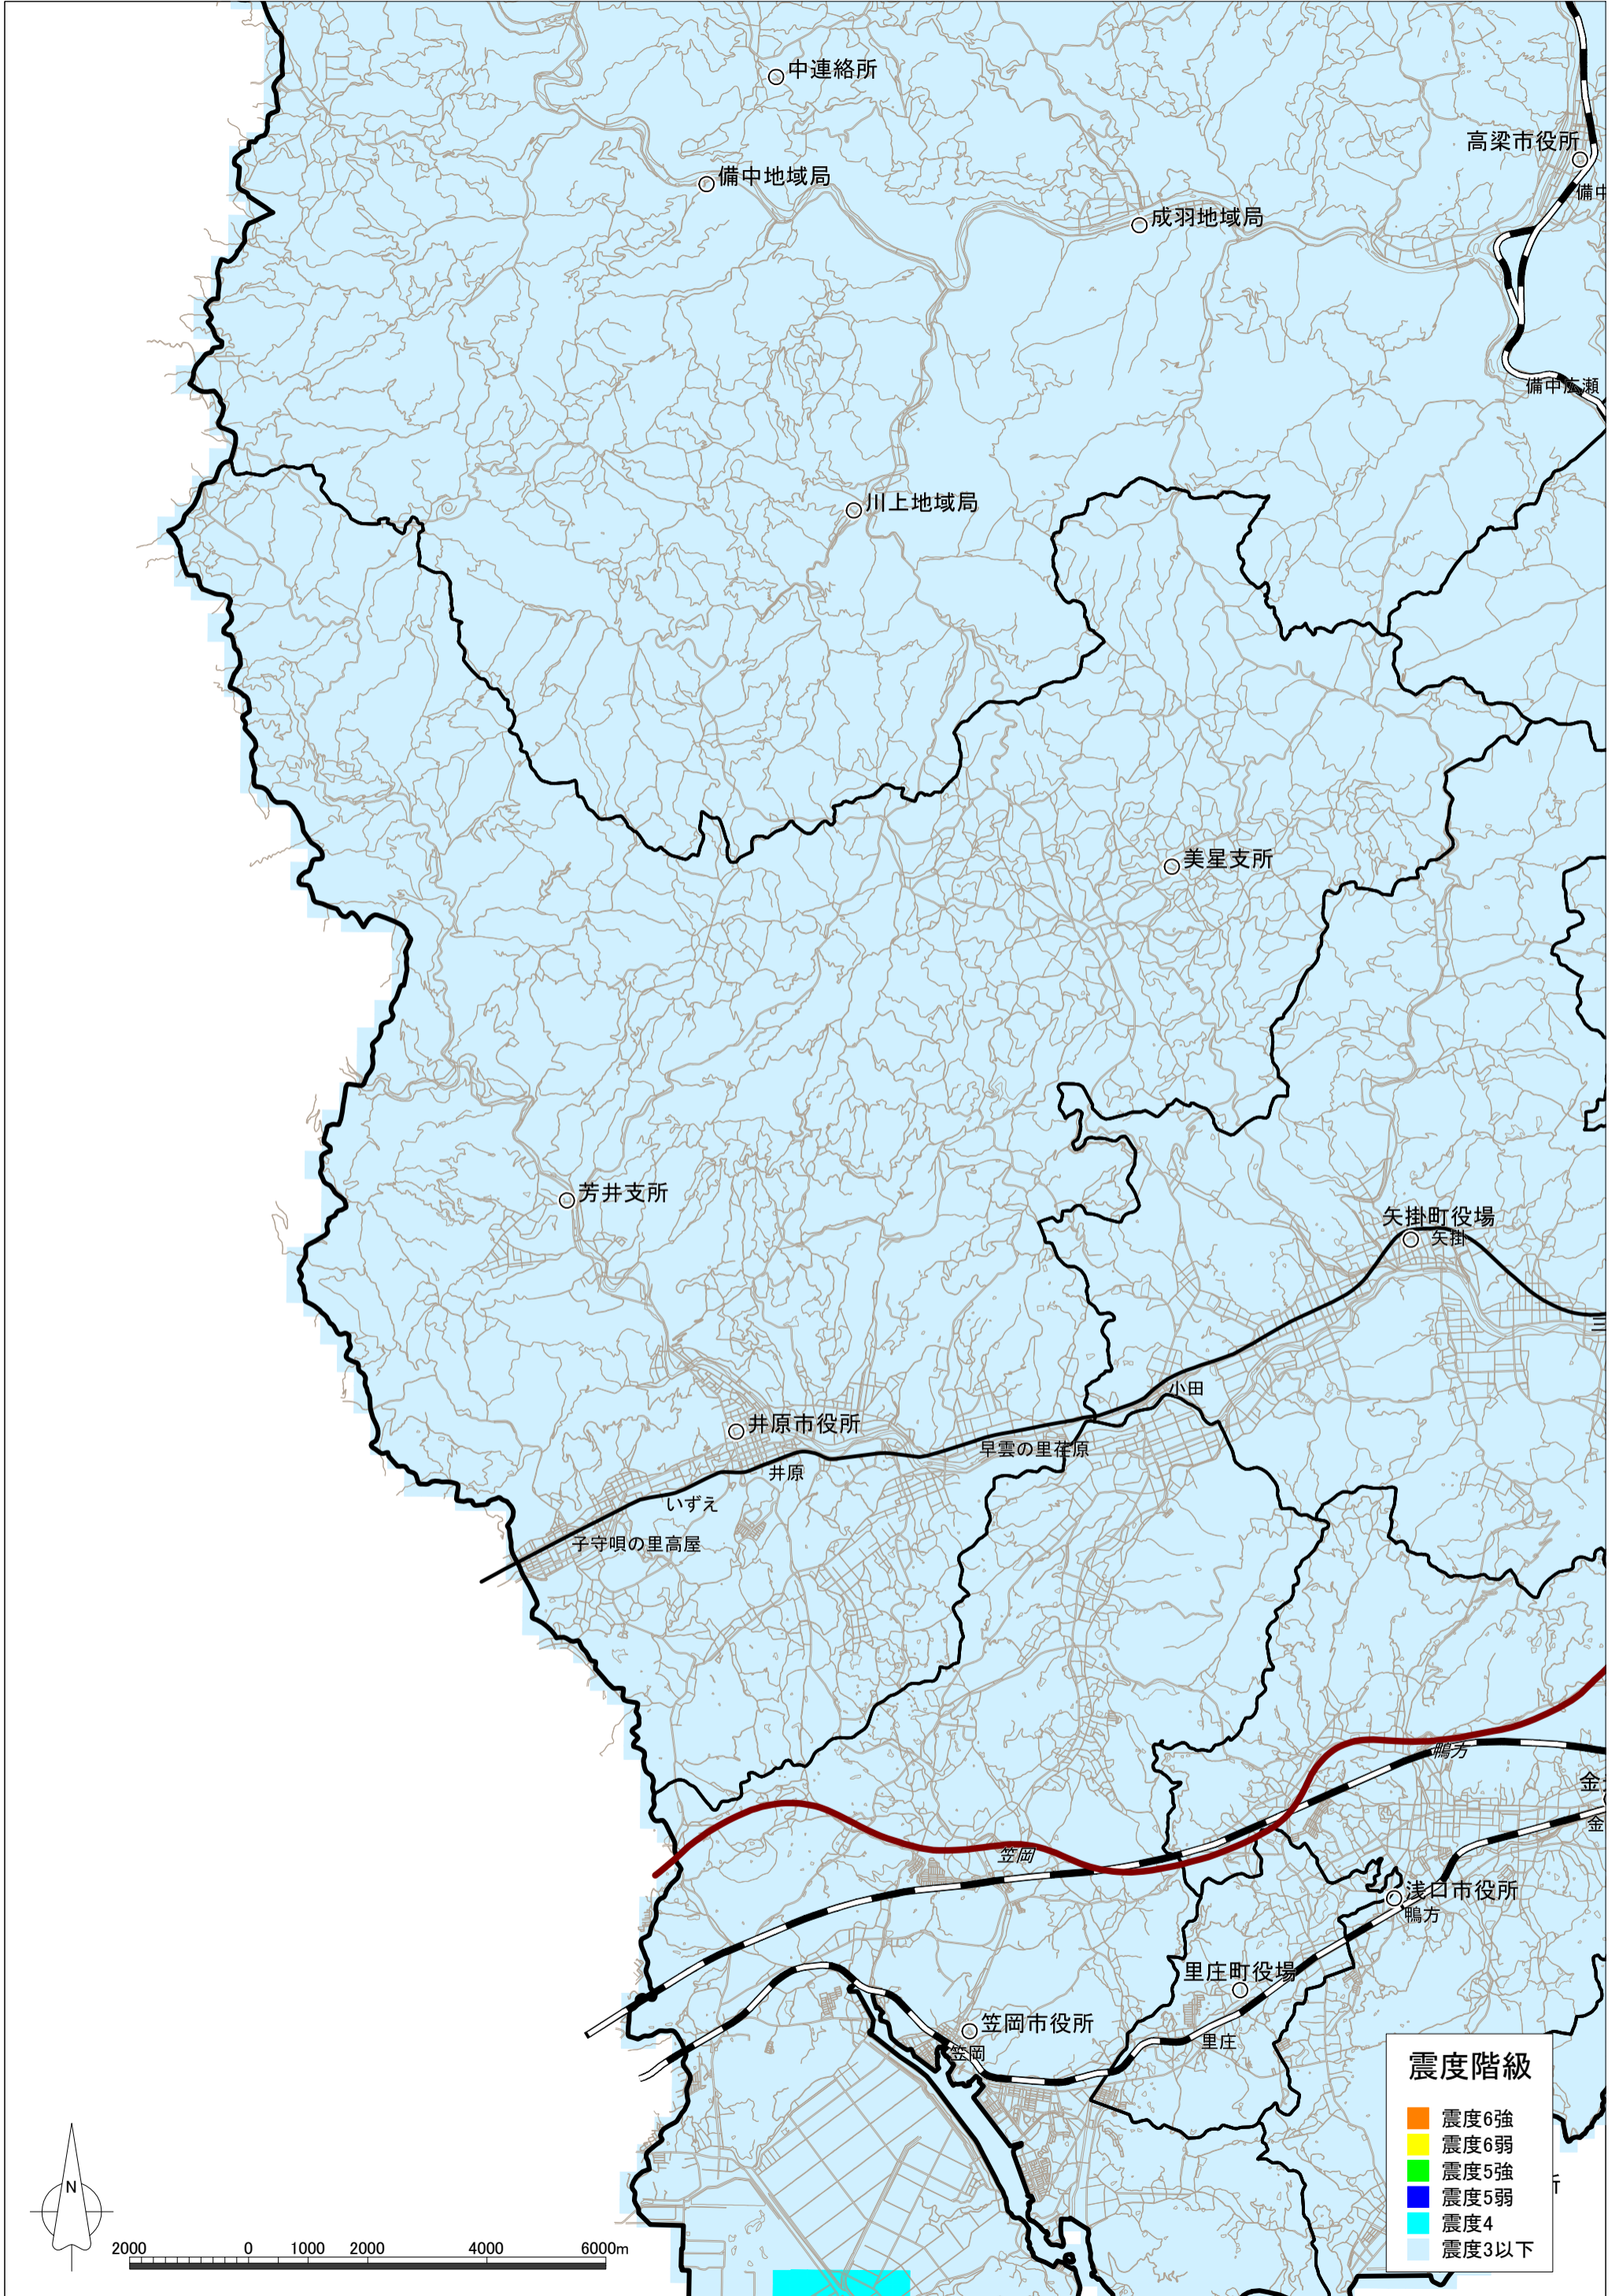

倉吉南方の推定断層の地震による震度分布図【岡山県想定】 井原市

倉吉南方の推定断層の地震による液状化危険度分布図【岡山県想定】 井原市