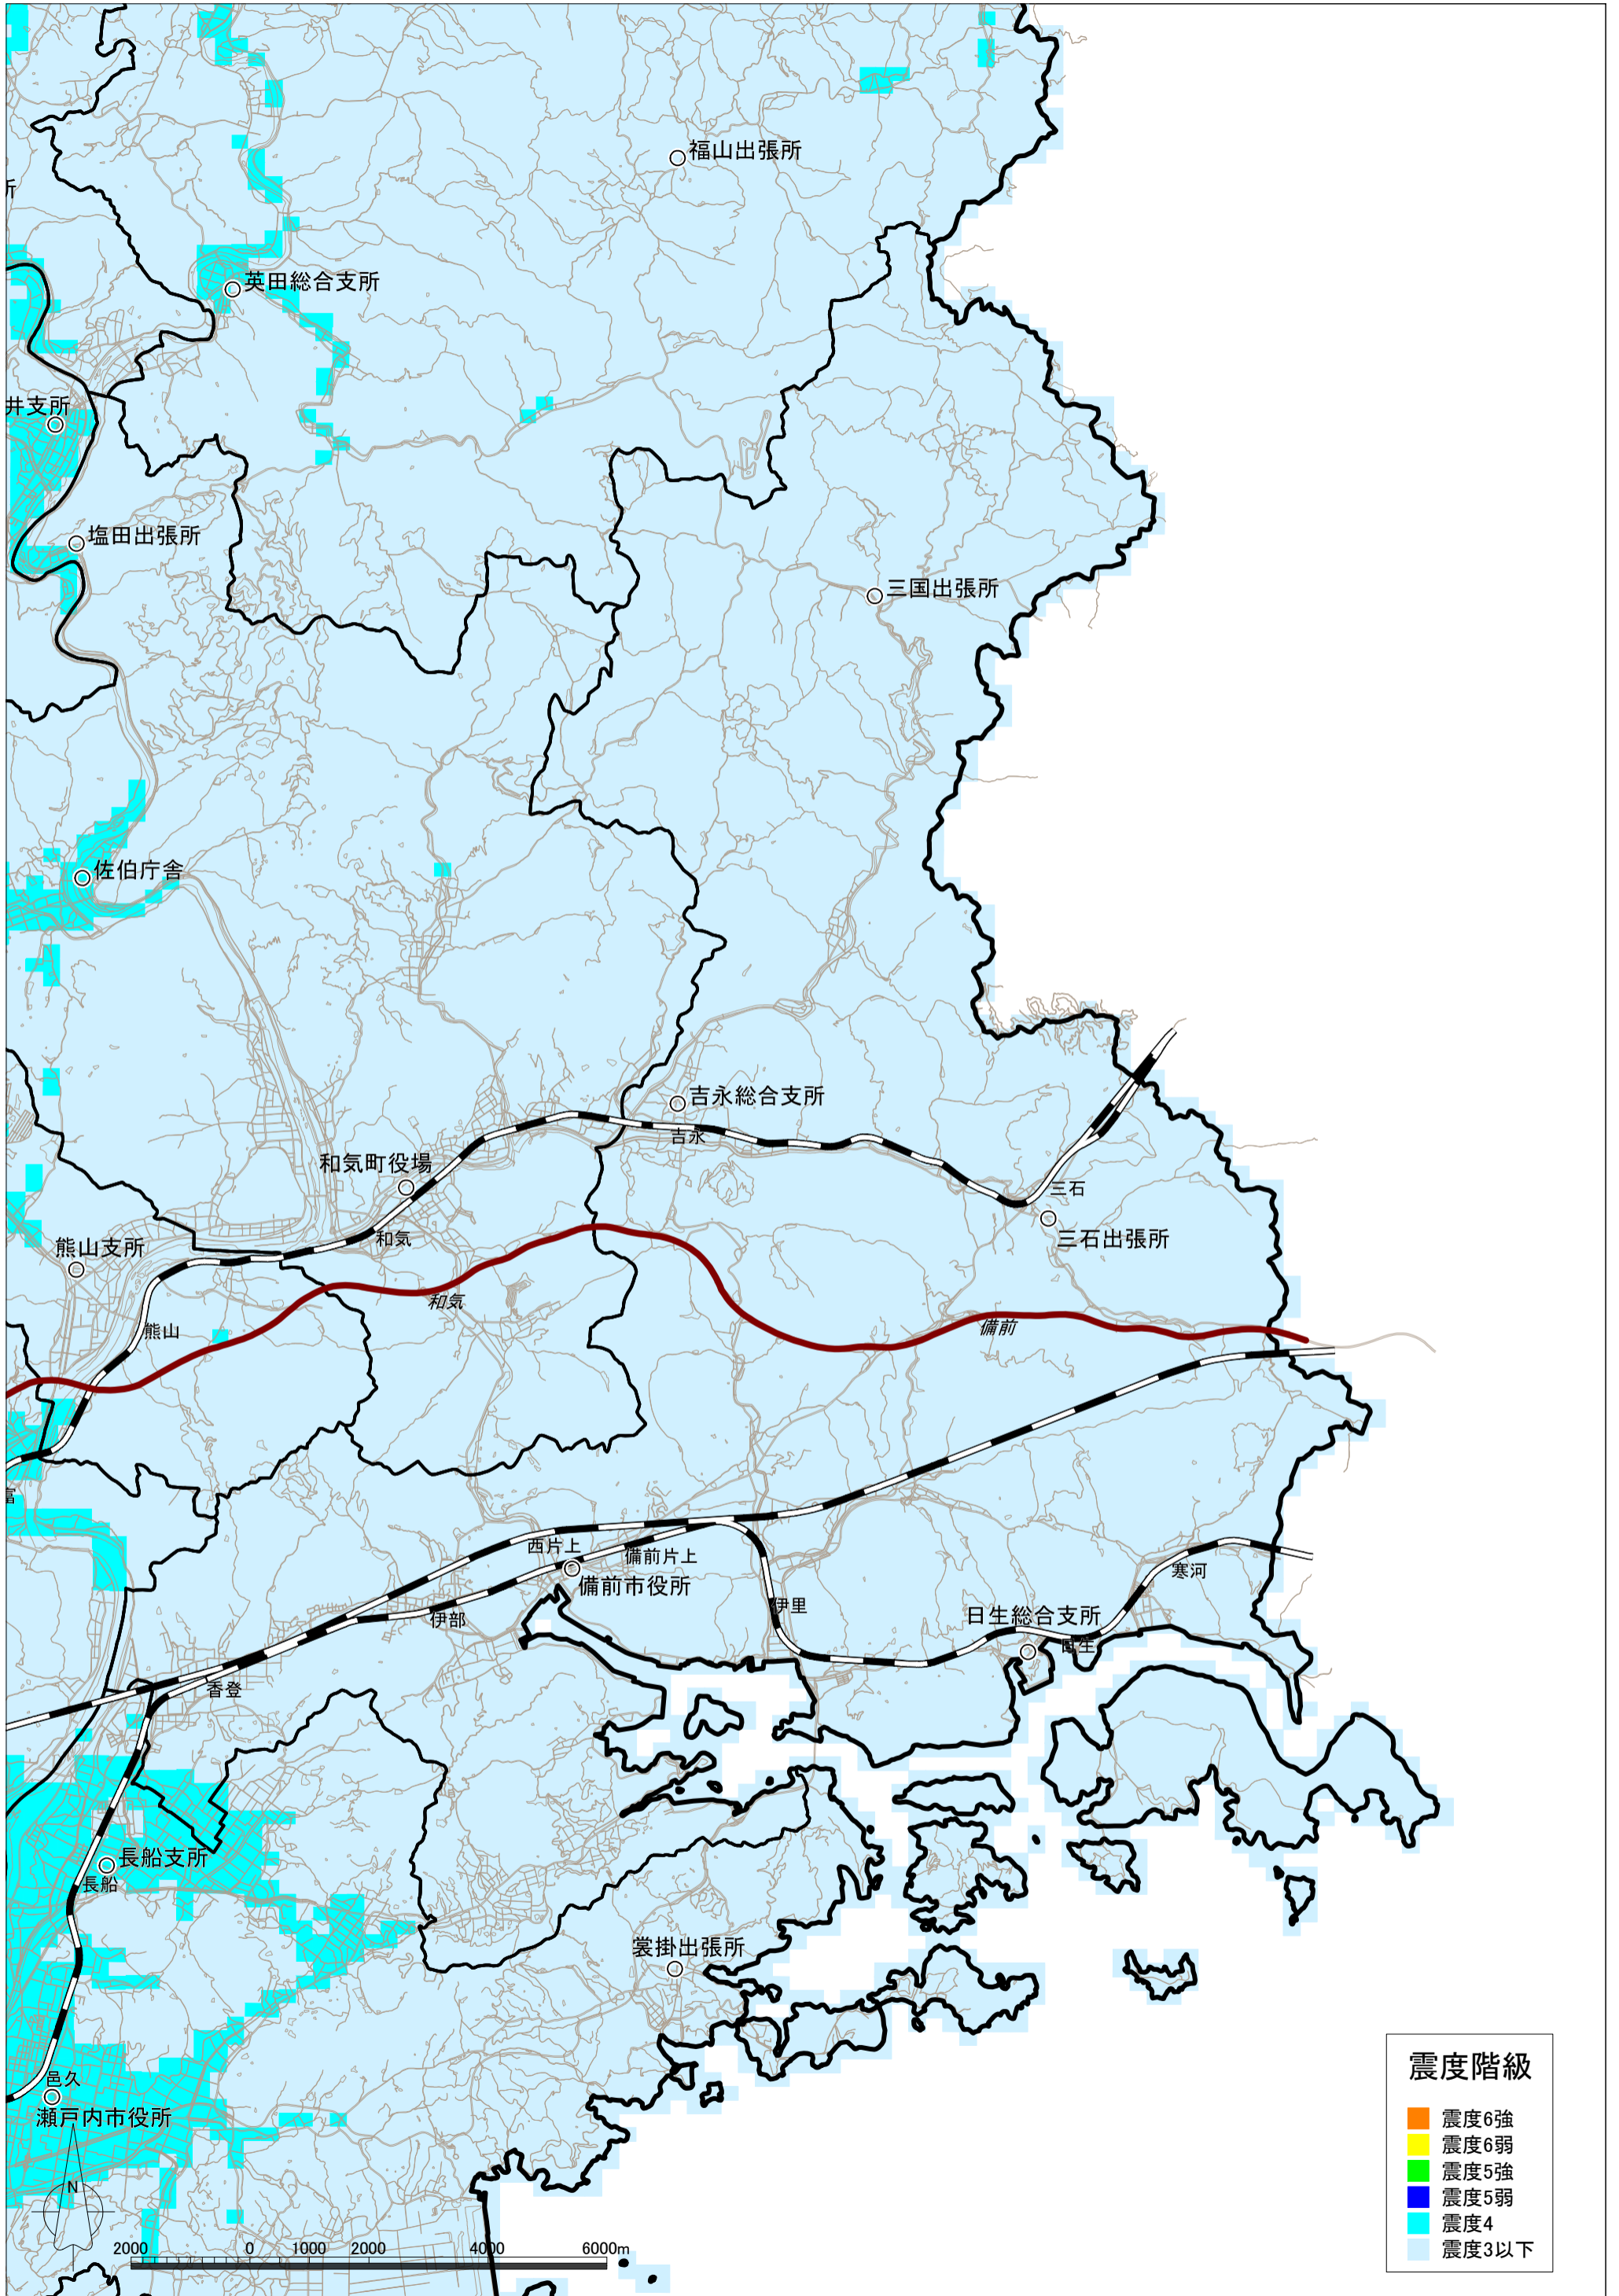

倉吉南方の推定断層の地震による震度分布図【岡山県想定】 備前市

倉吉南方の推定断層の地震による液状化危険度分布図【岡山県想定】 備前市