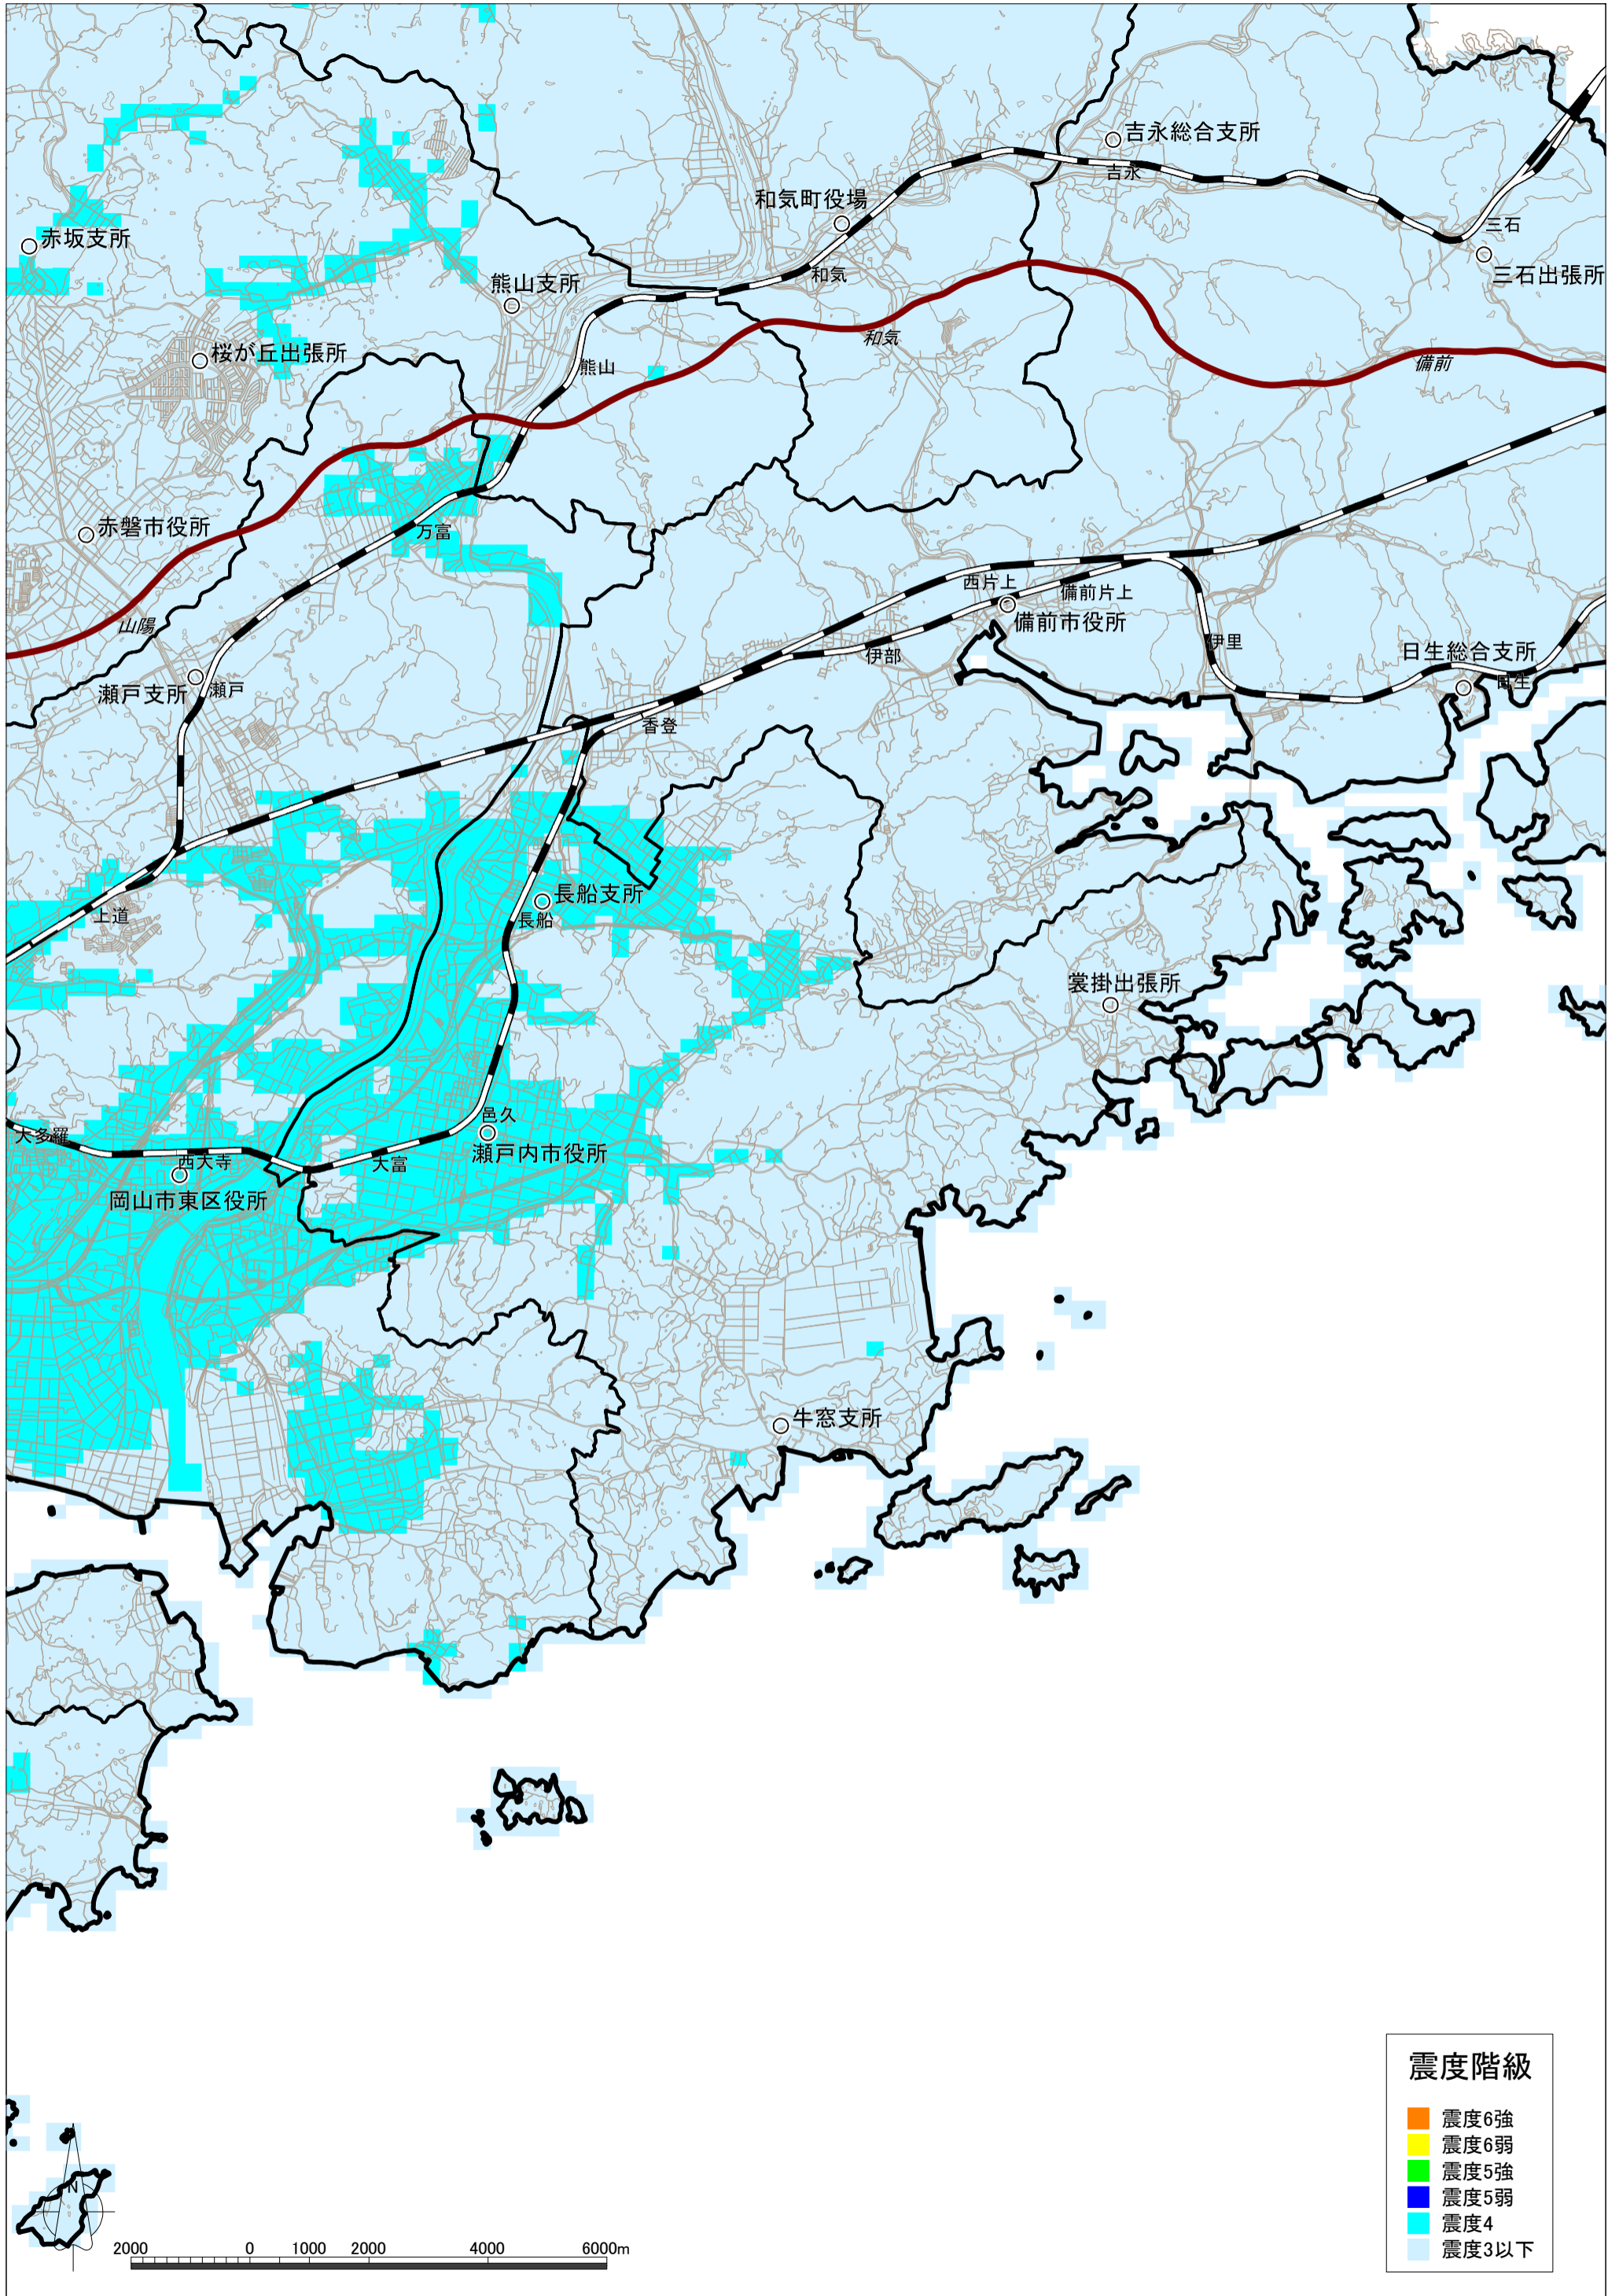

倉吉南方の推定断層の地震による震度分布図【岡山県想定】 瀬戸内市

倉吉南方の推定断層の地震による液状化危険度分布図【岡山県想定】 瀬戸内市