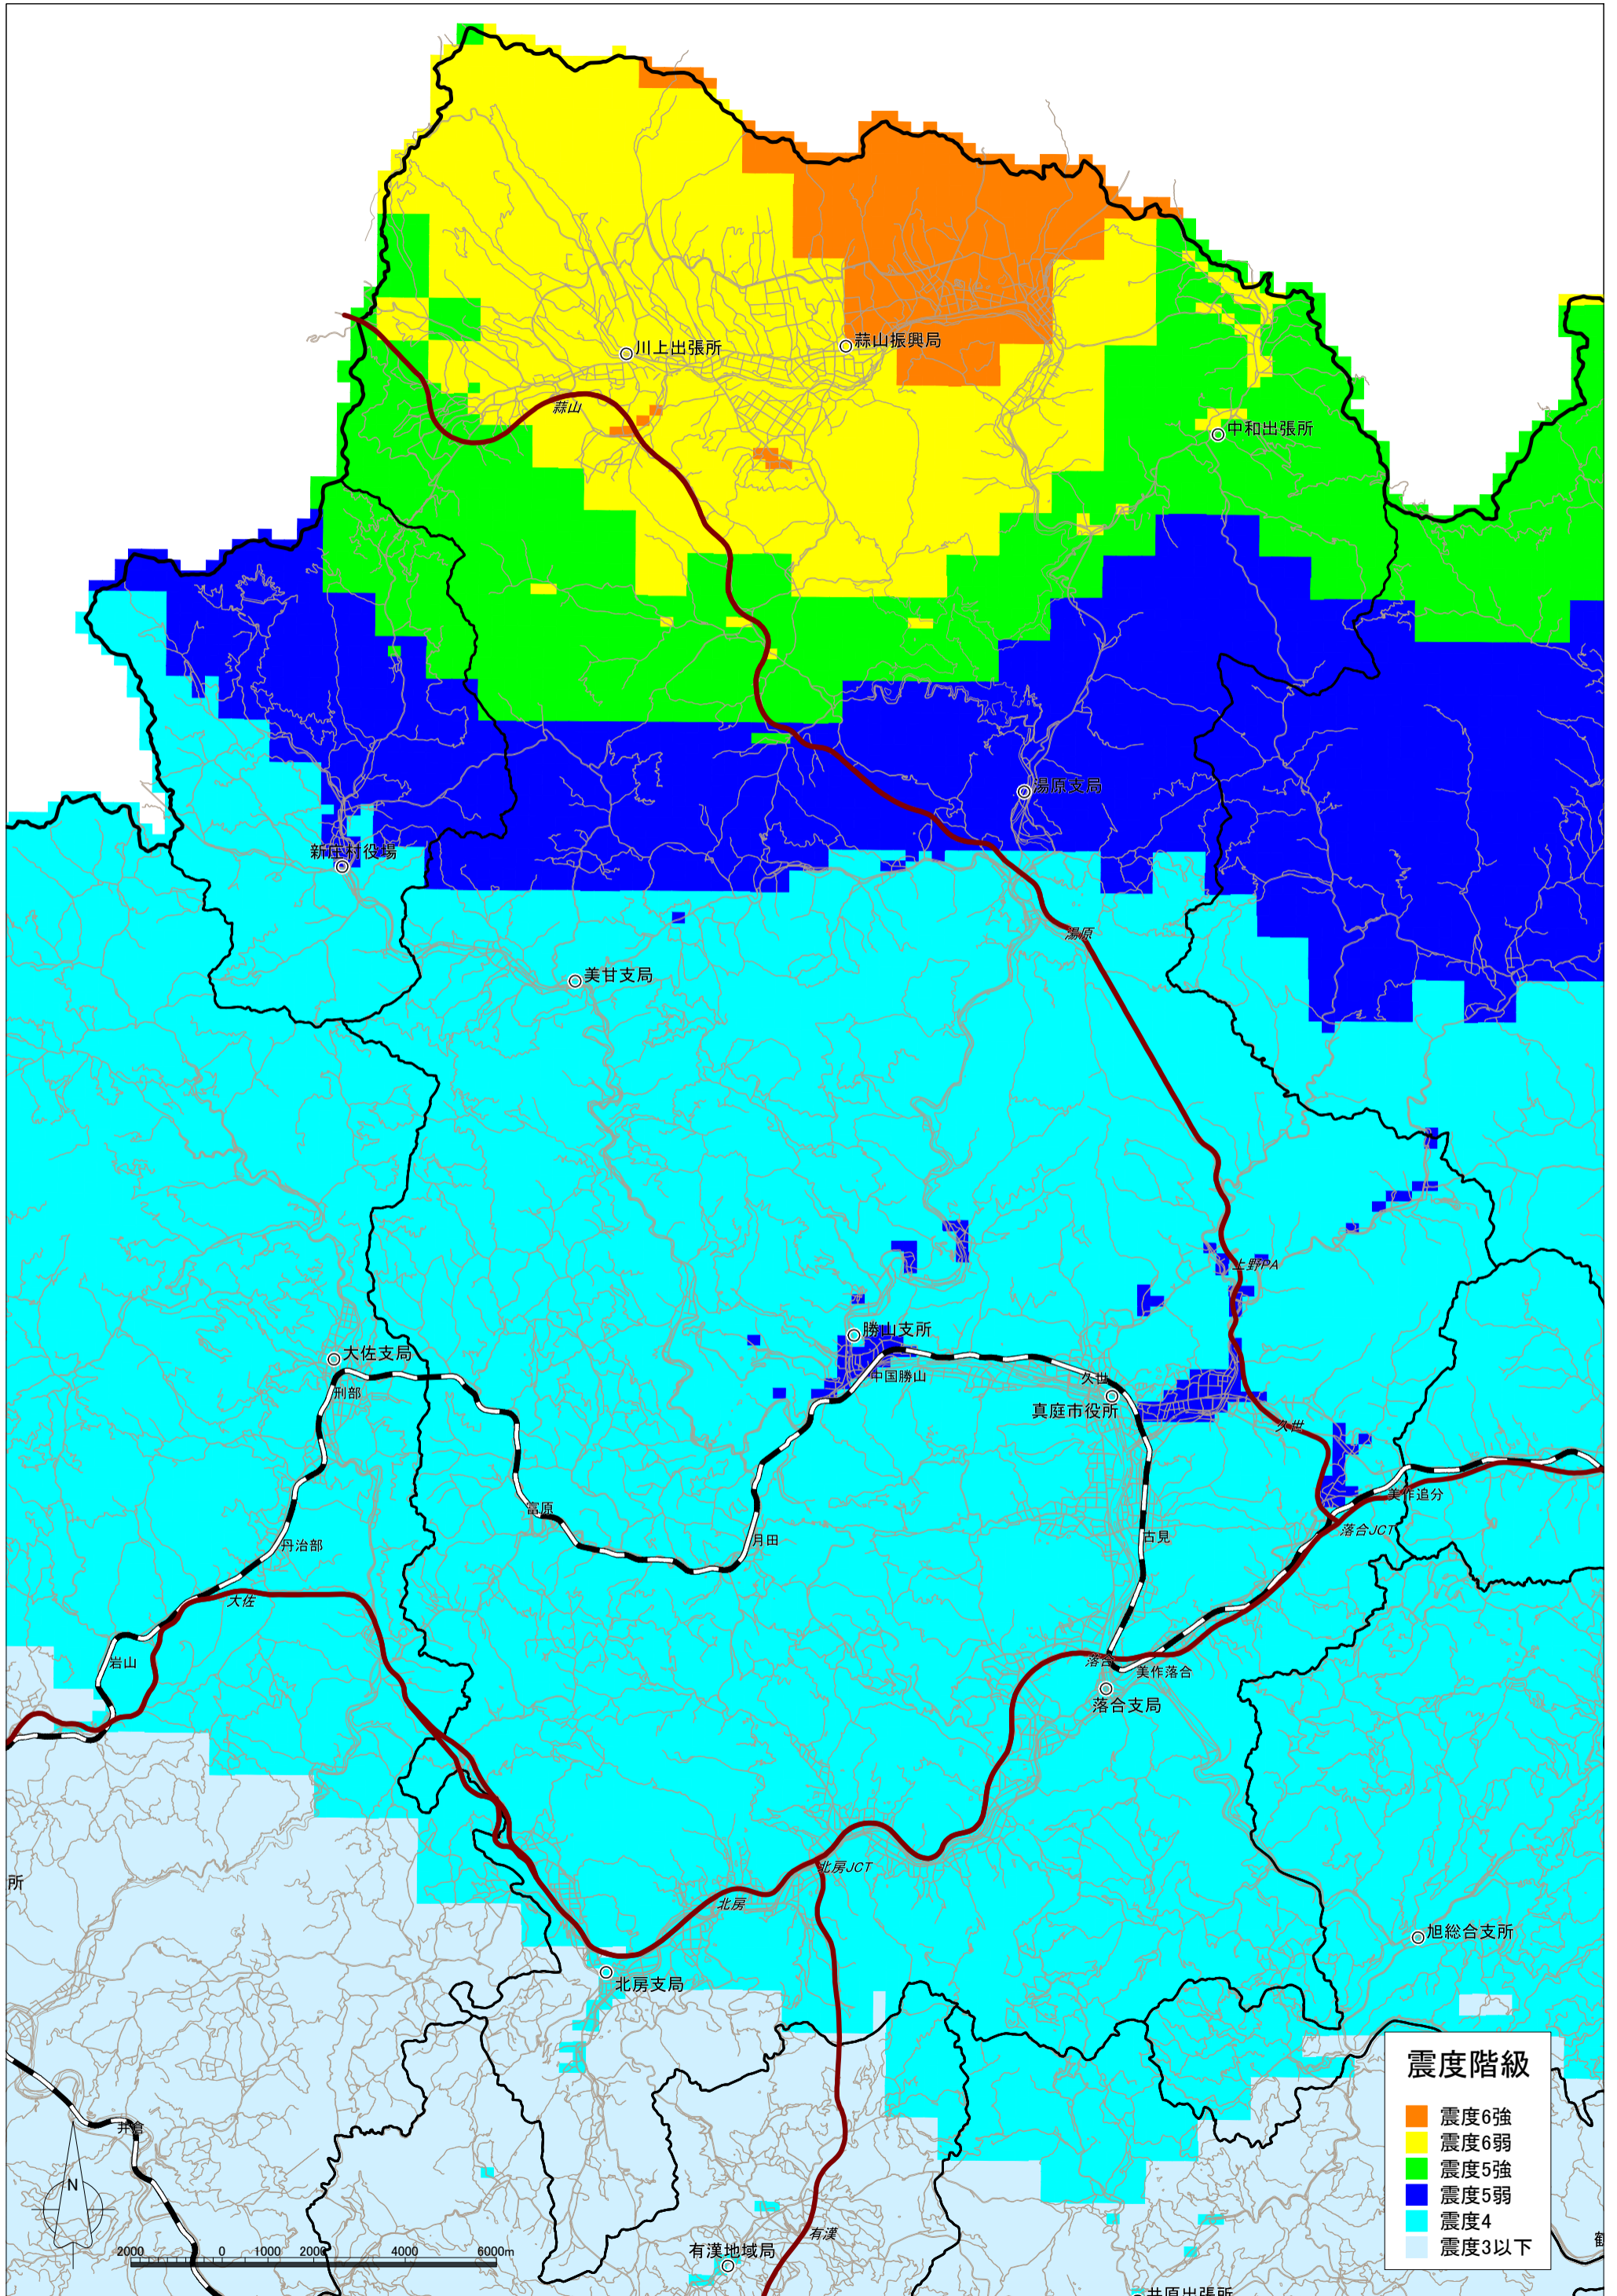

倉吉南方の推定断層の地震による震度分布図【岡山県想定】 真庭市

倉吉南方の推定断層の地震による液状化危険度分布図【岡山県想定】 真庭市