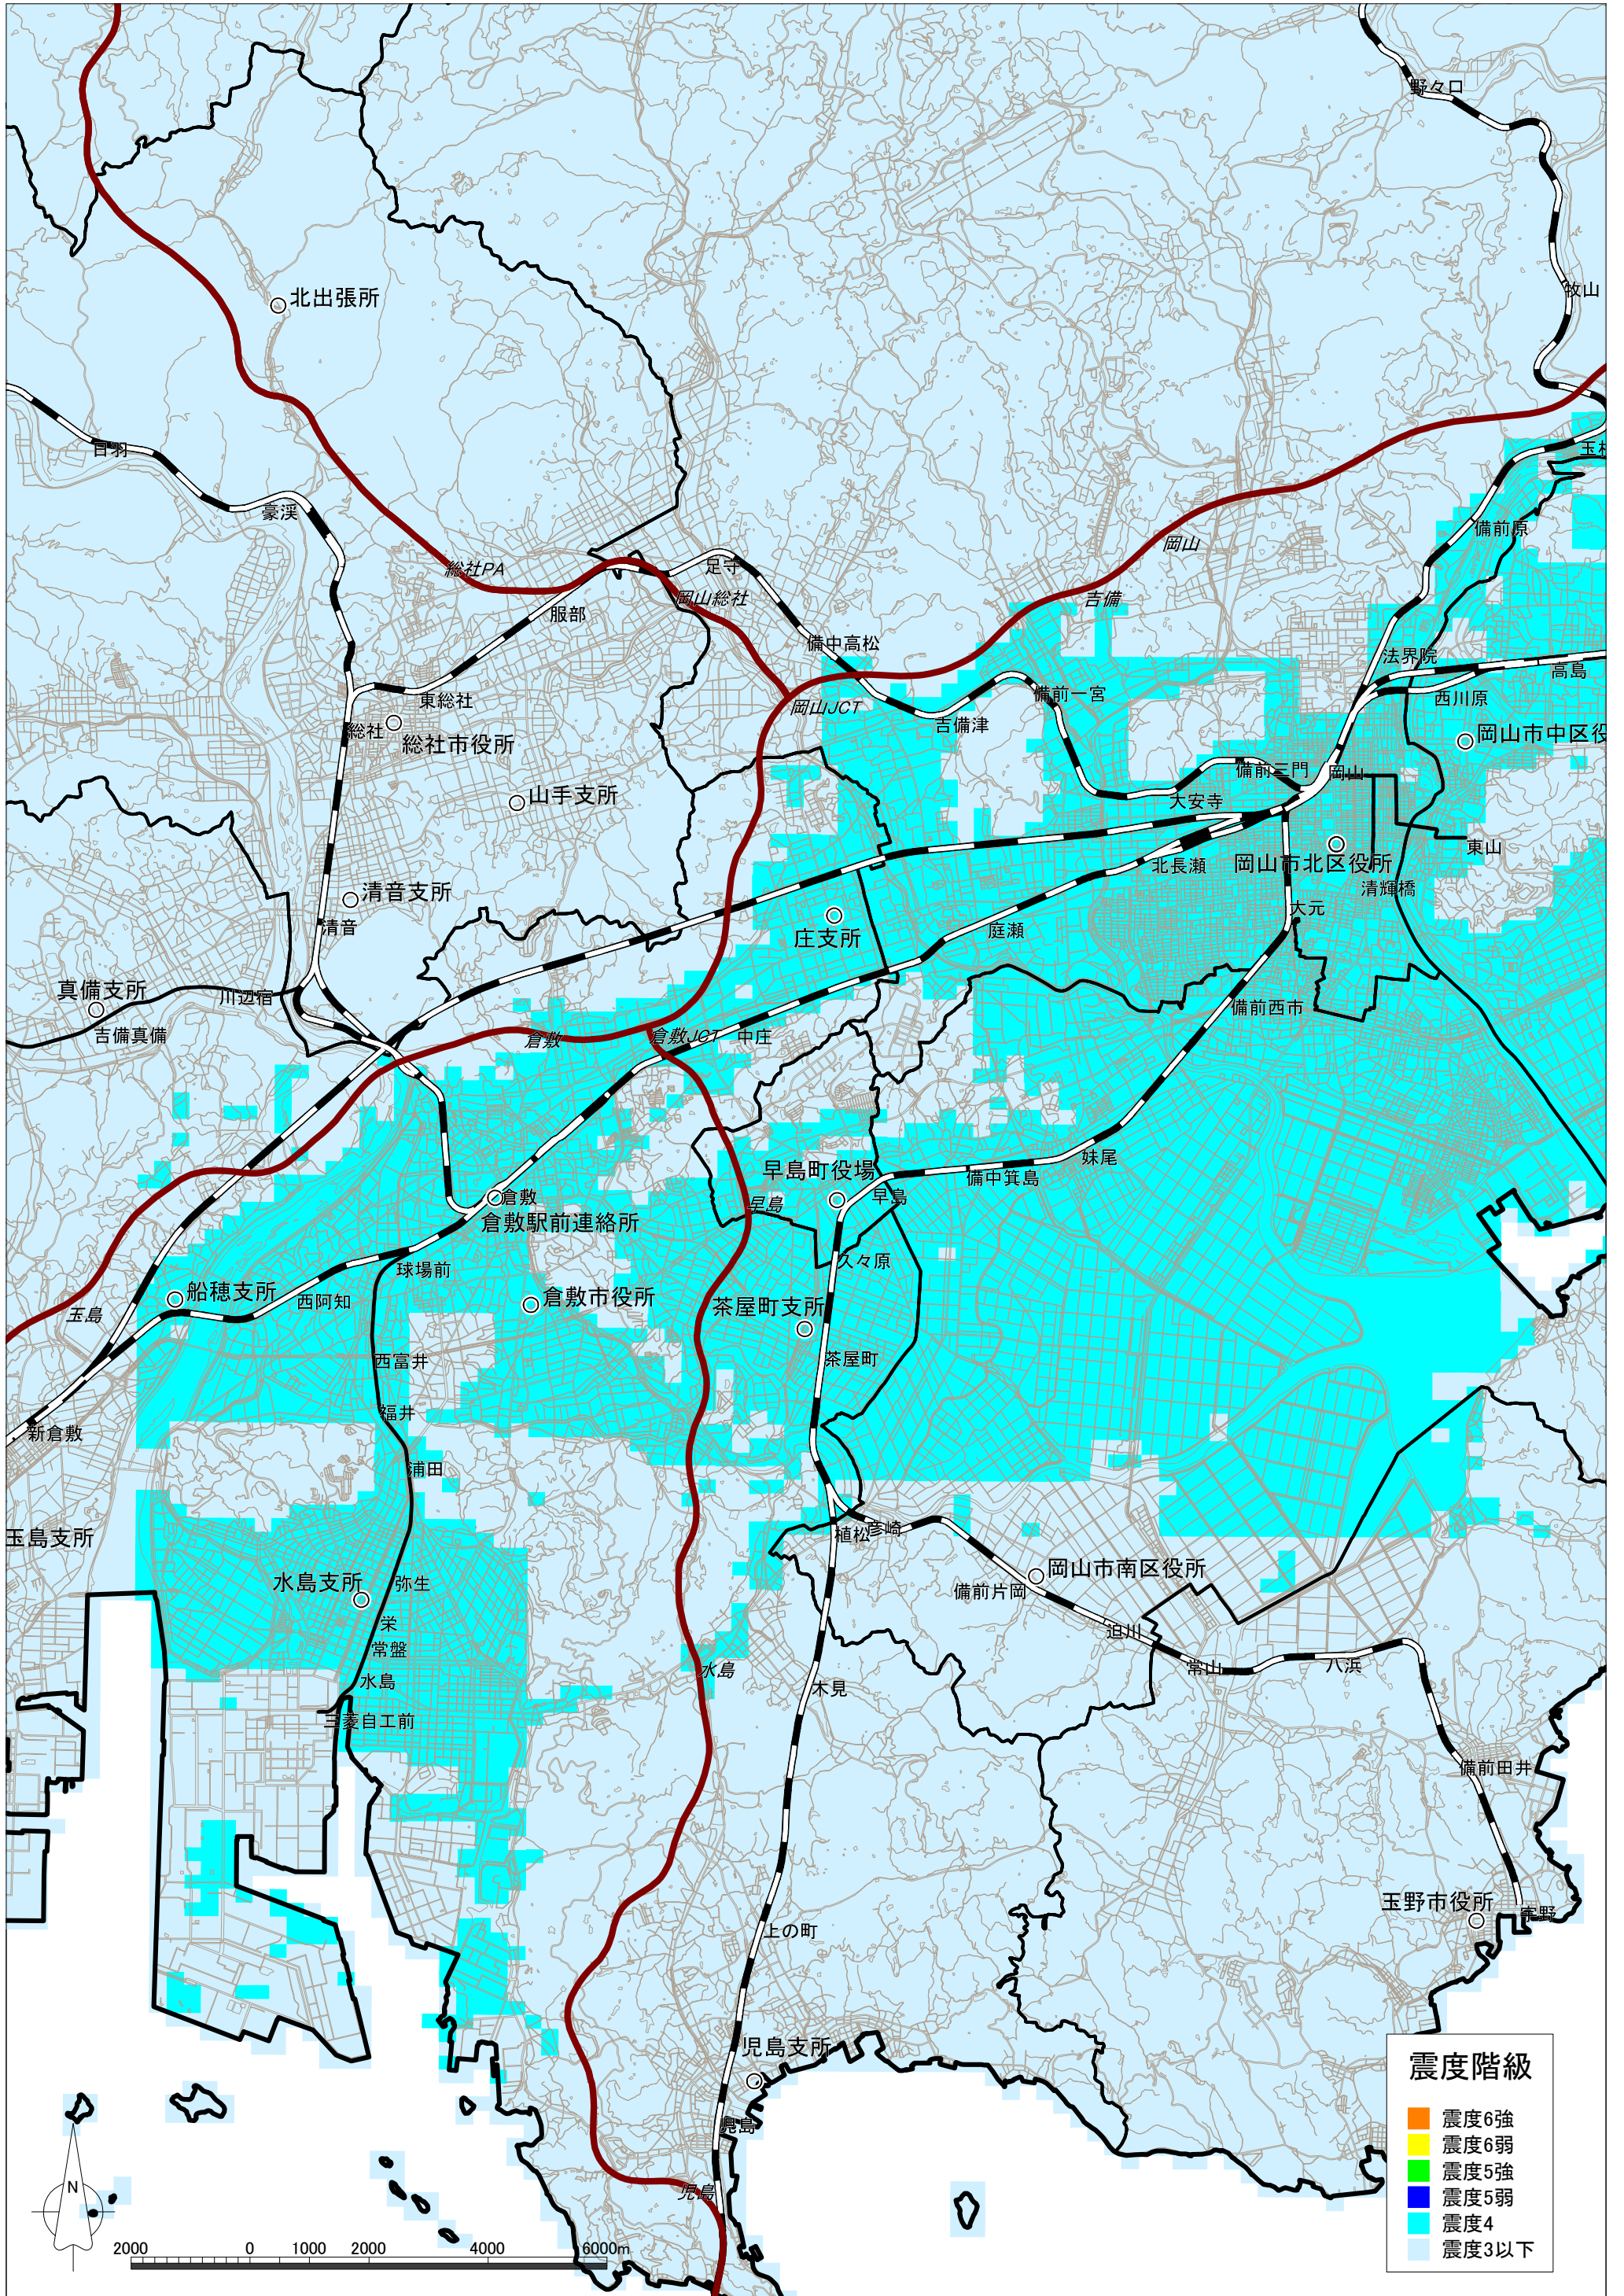

倉吉南方の推定断層の地震による震度分布図【岡山県想定】 早島町

倉吉南方の推定断層の地震による液状化危険度分布図【岡山県想定】 早島町