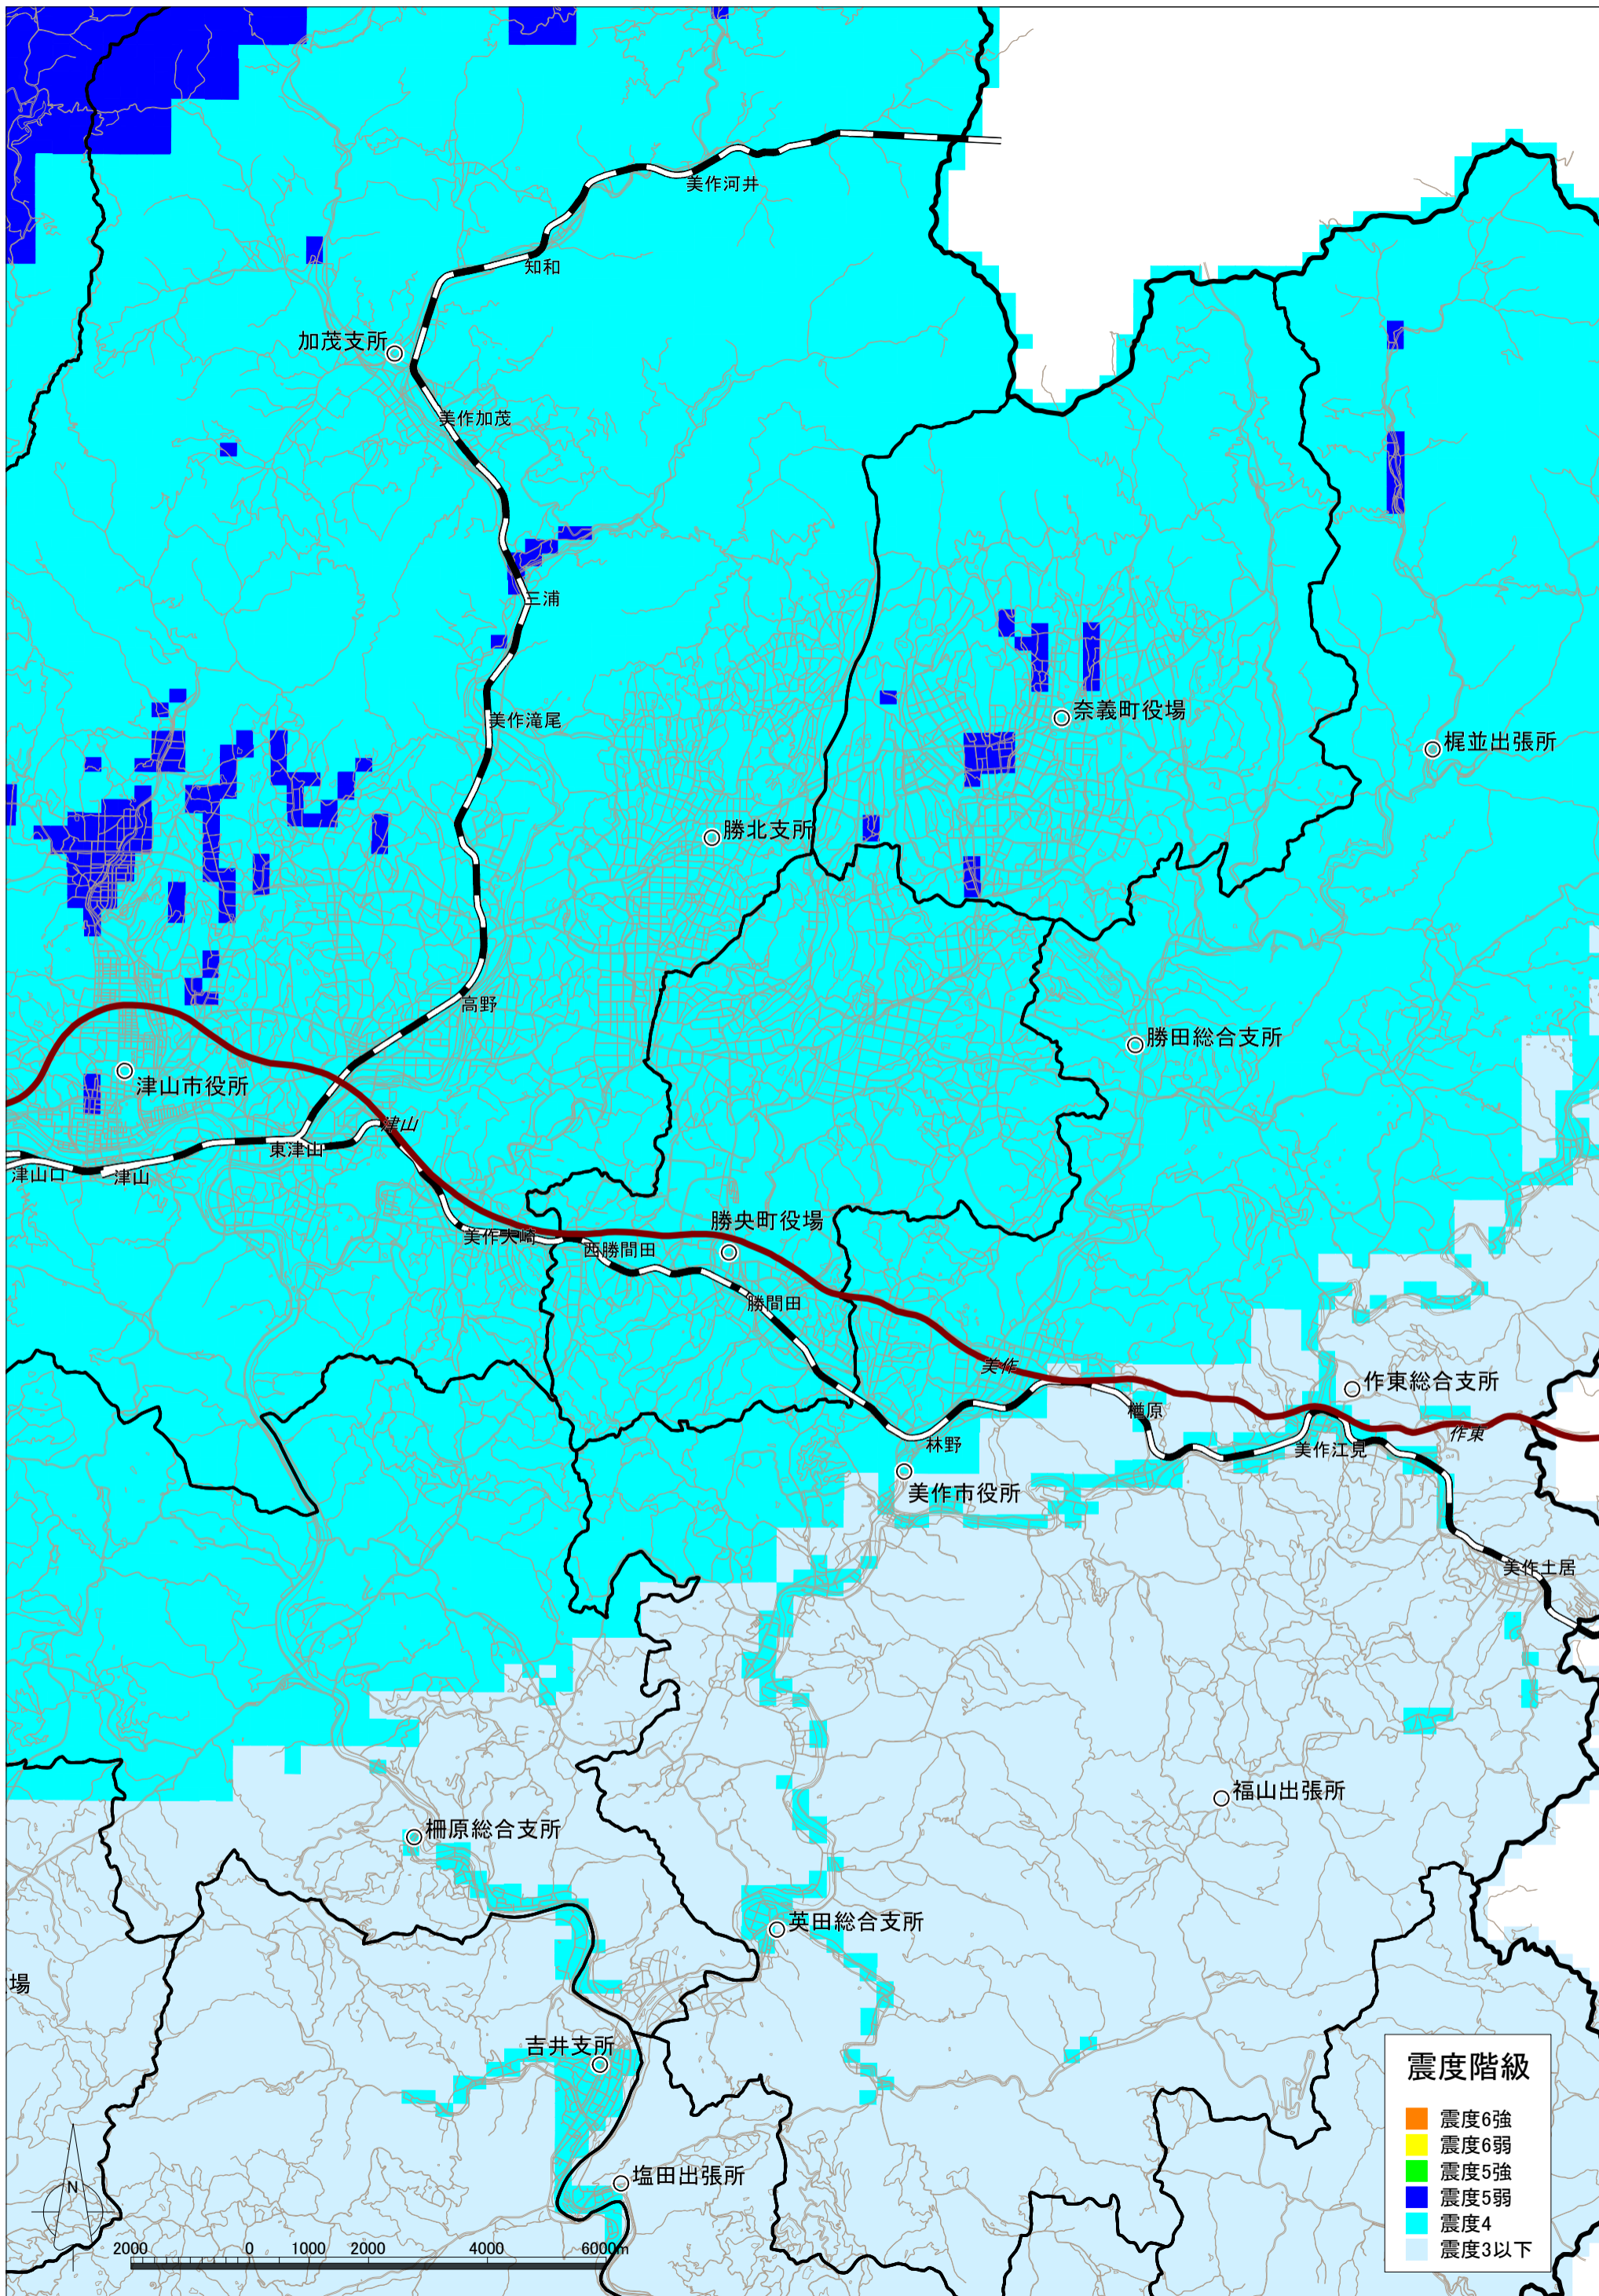

倉吉南方の推定断層の地震による震度分布図【岡山県想定】 勝央町

倉吉南方の推定断層の地震による液状化危険度分布図【岡山県想定】 勝央町