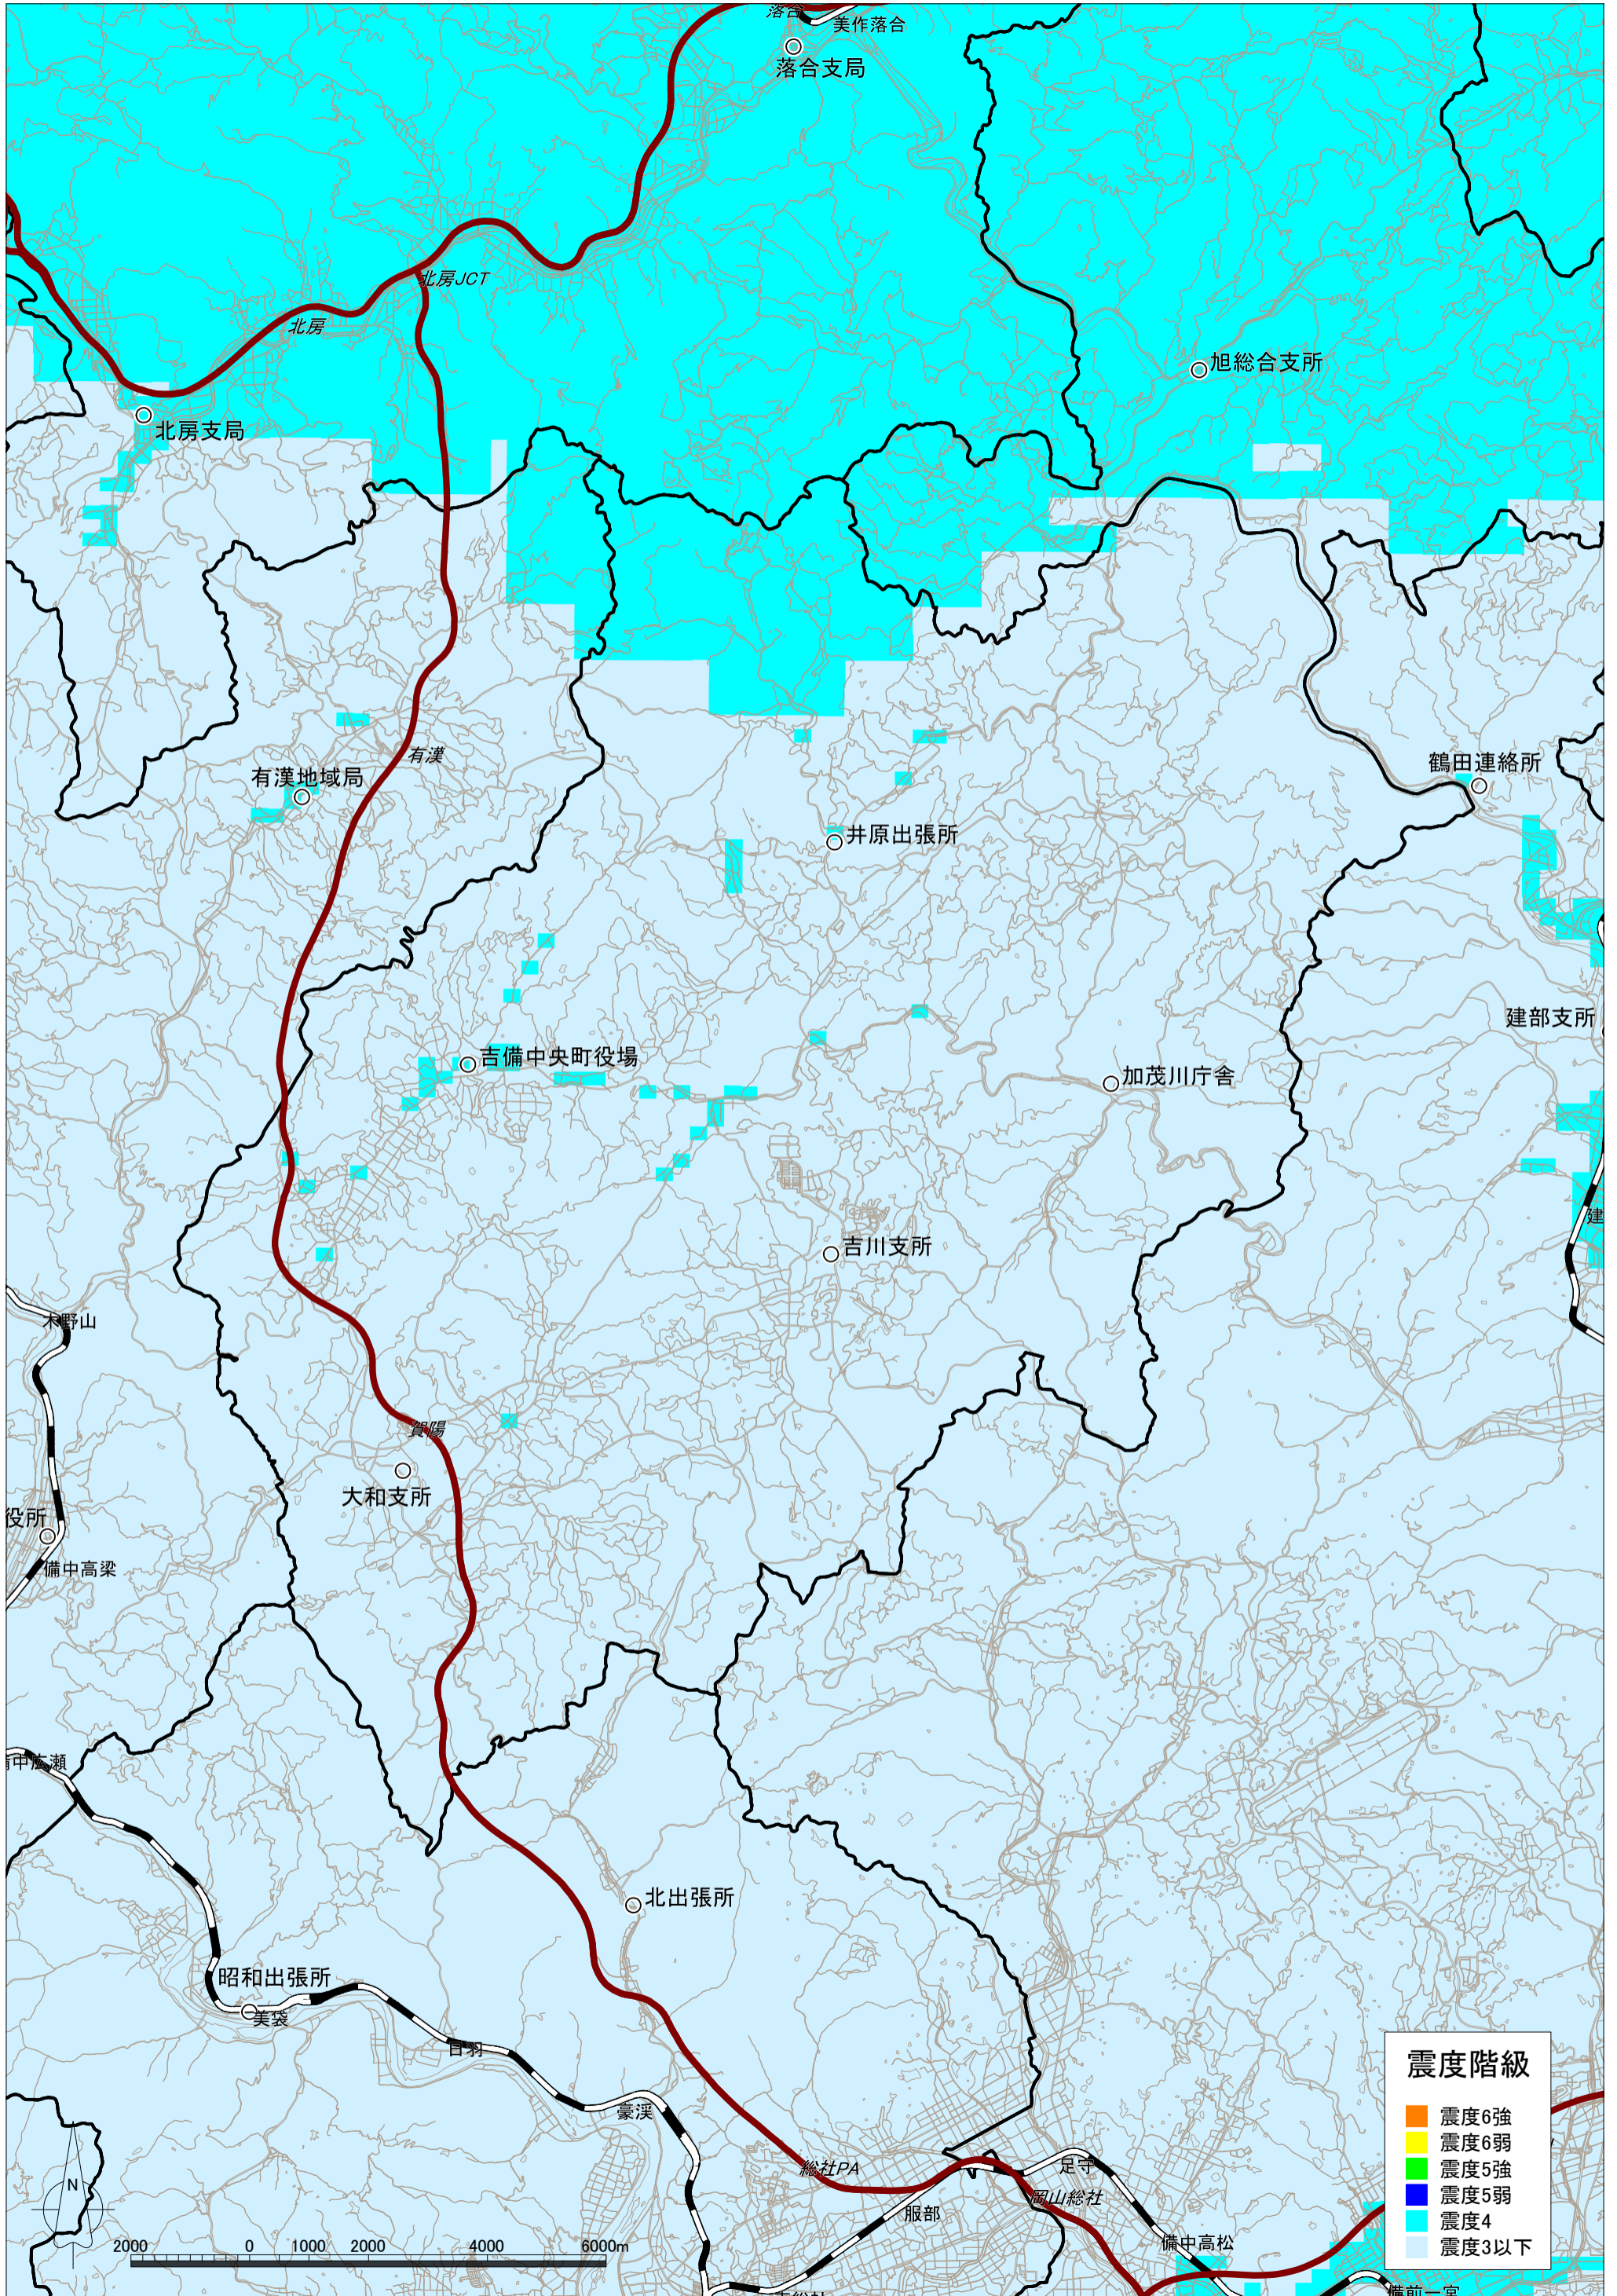

倉吉南方の推定断層の地震による震度分布図【岡山県想定】 吉備中央町

倉吉南方の推定断層の地震による液状化危険度分布図【岡山県想定】 吉備中央町