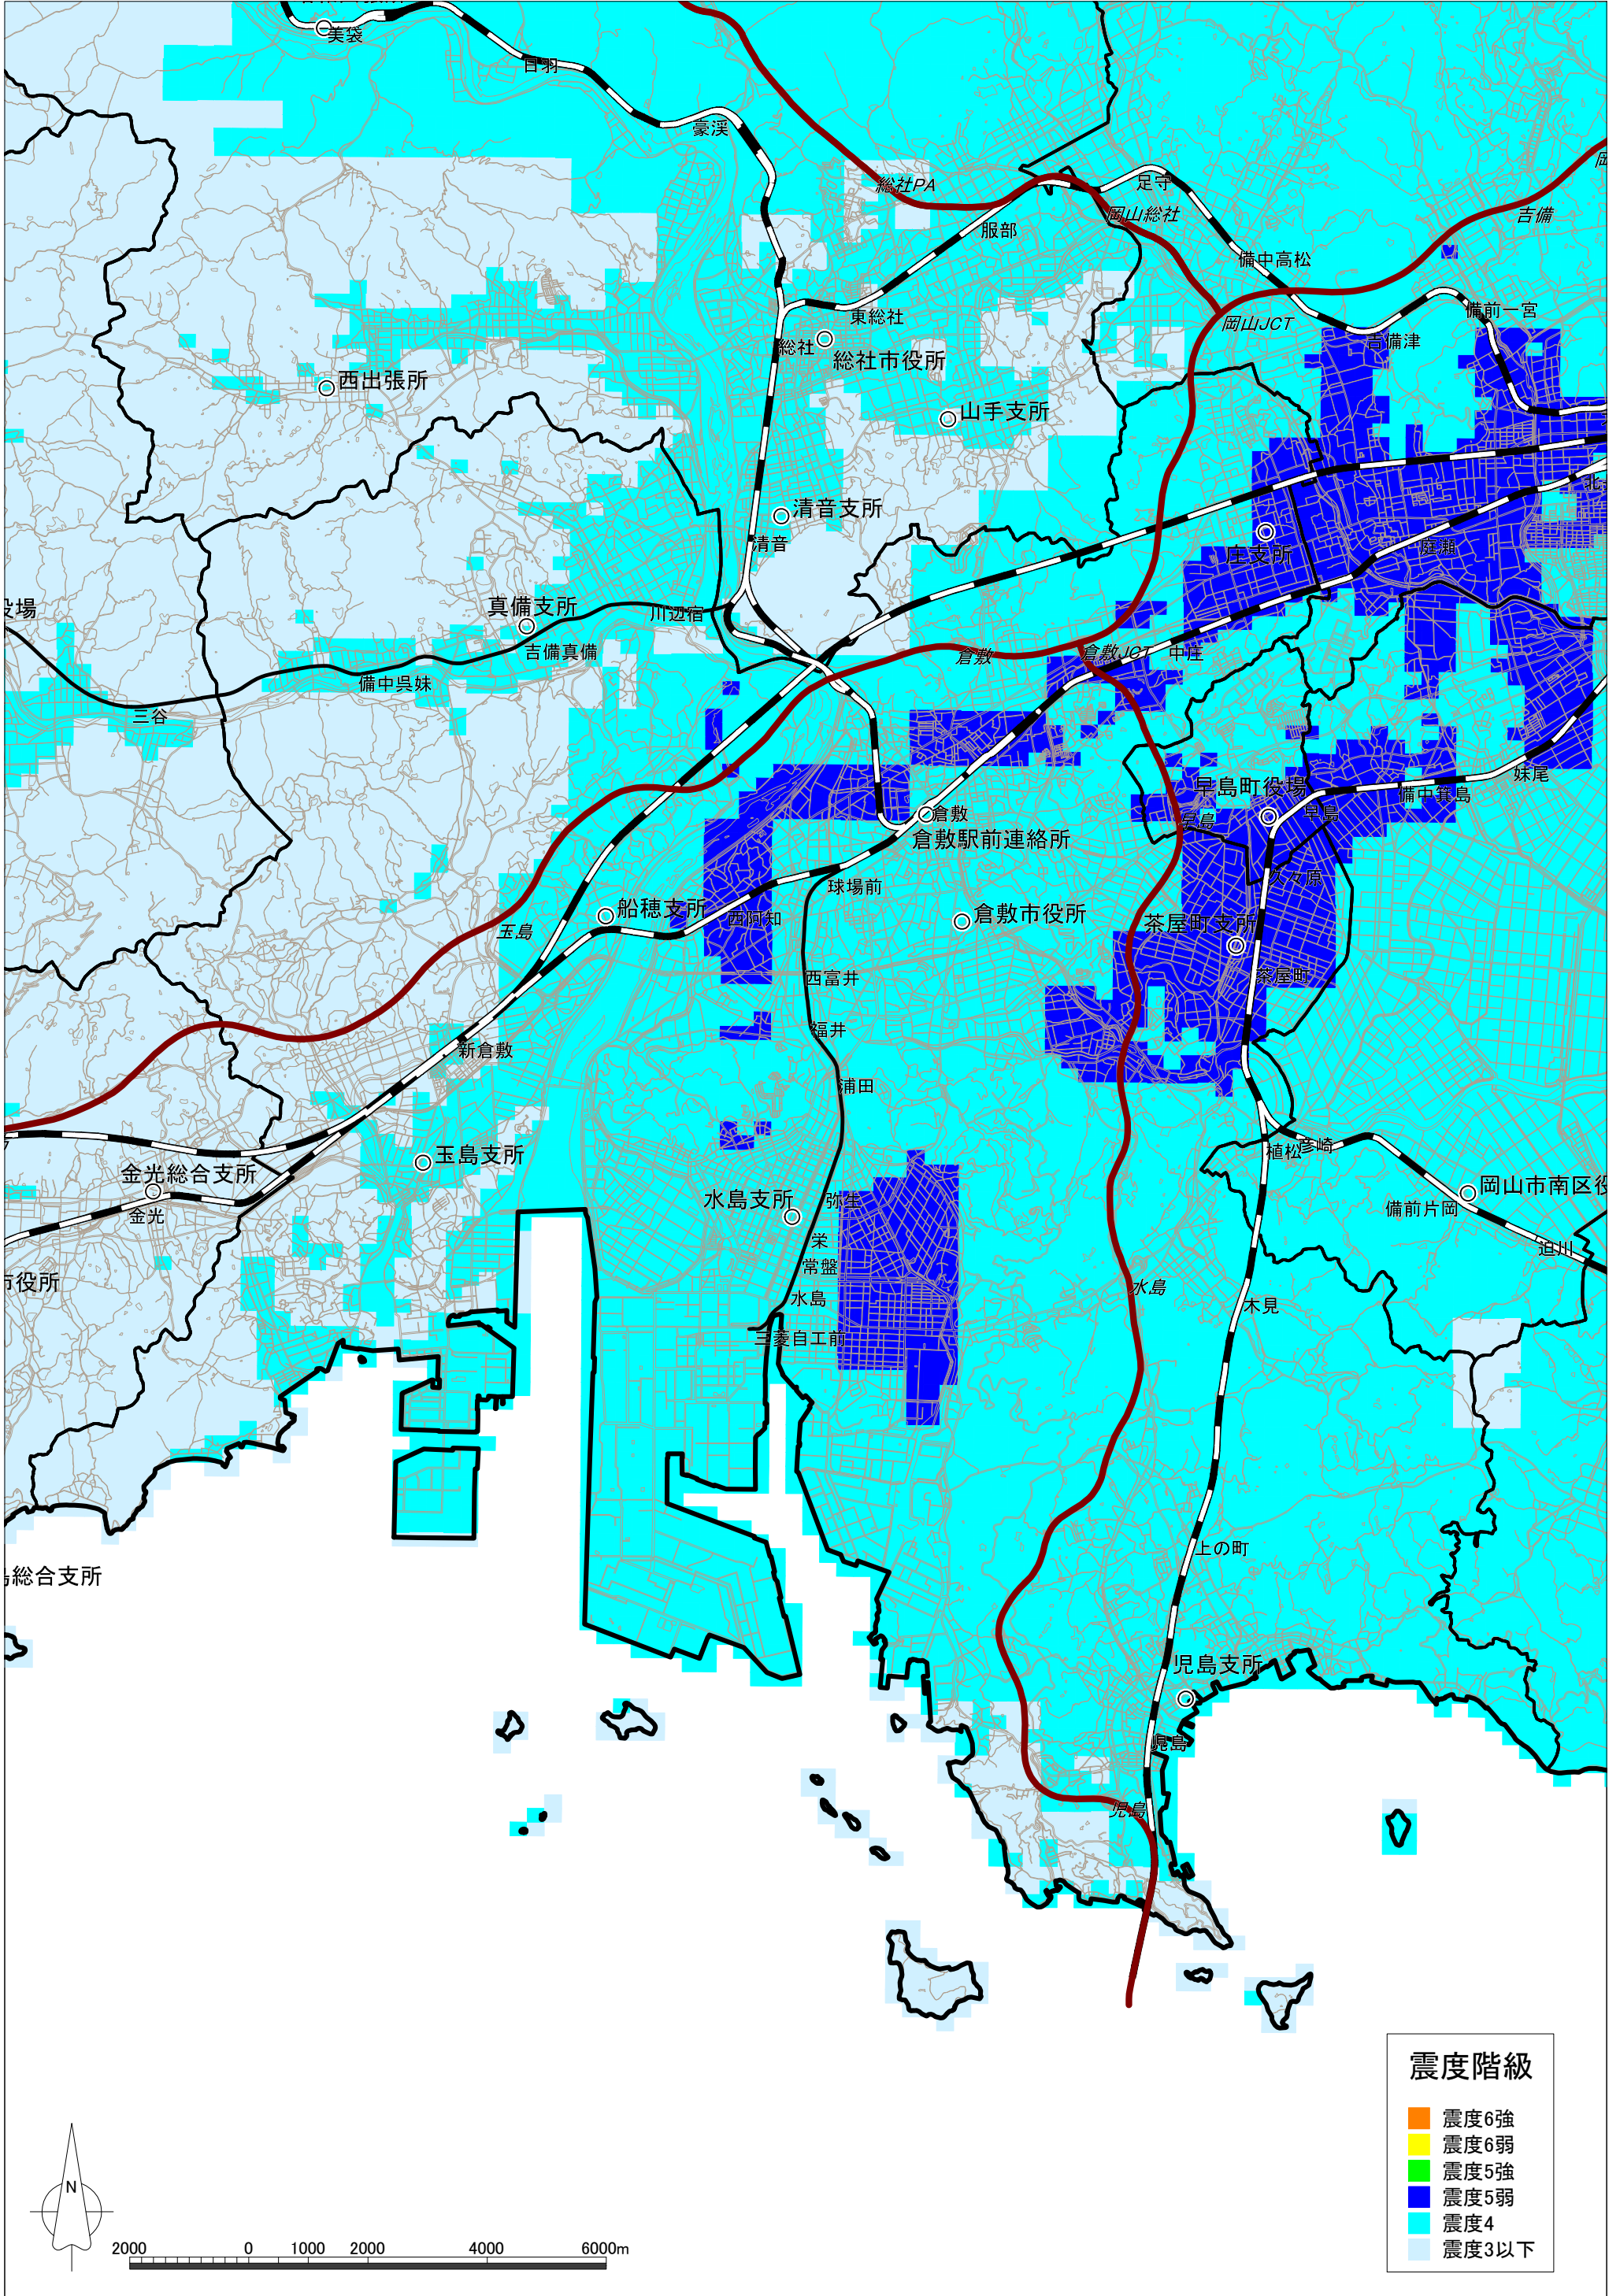

大立断層・田代峠-布江断層の地震による震度分布図【岡山県想定】 倉敷市

大立断層・田代峠-布江断層の地震による液状化危険度分布図【岡山県想定】 倉敷市