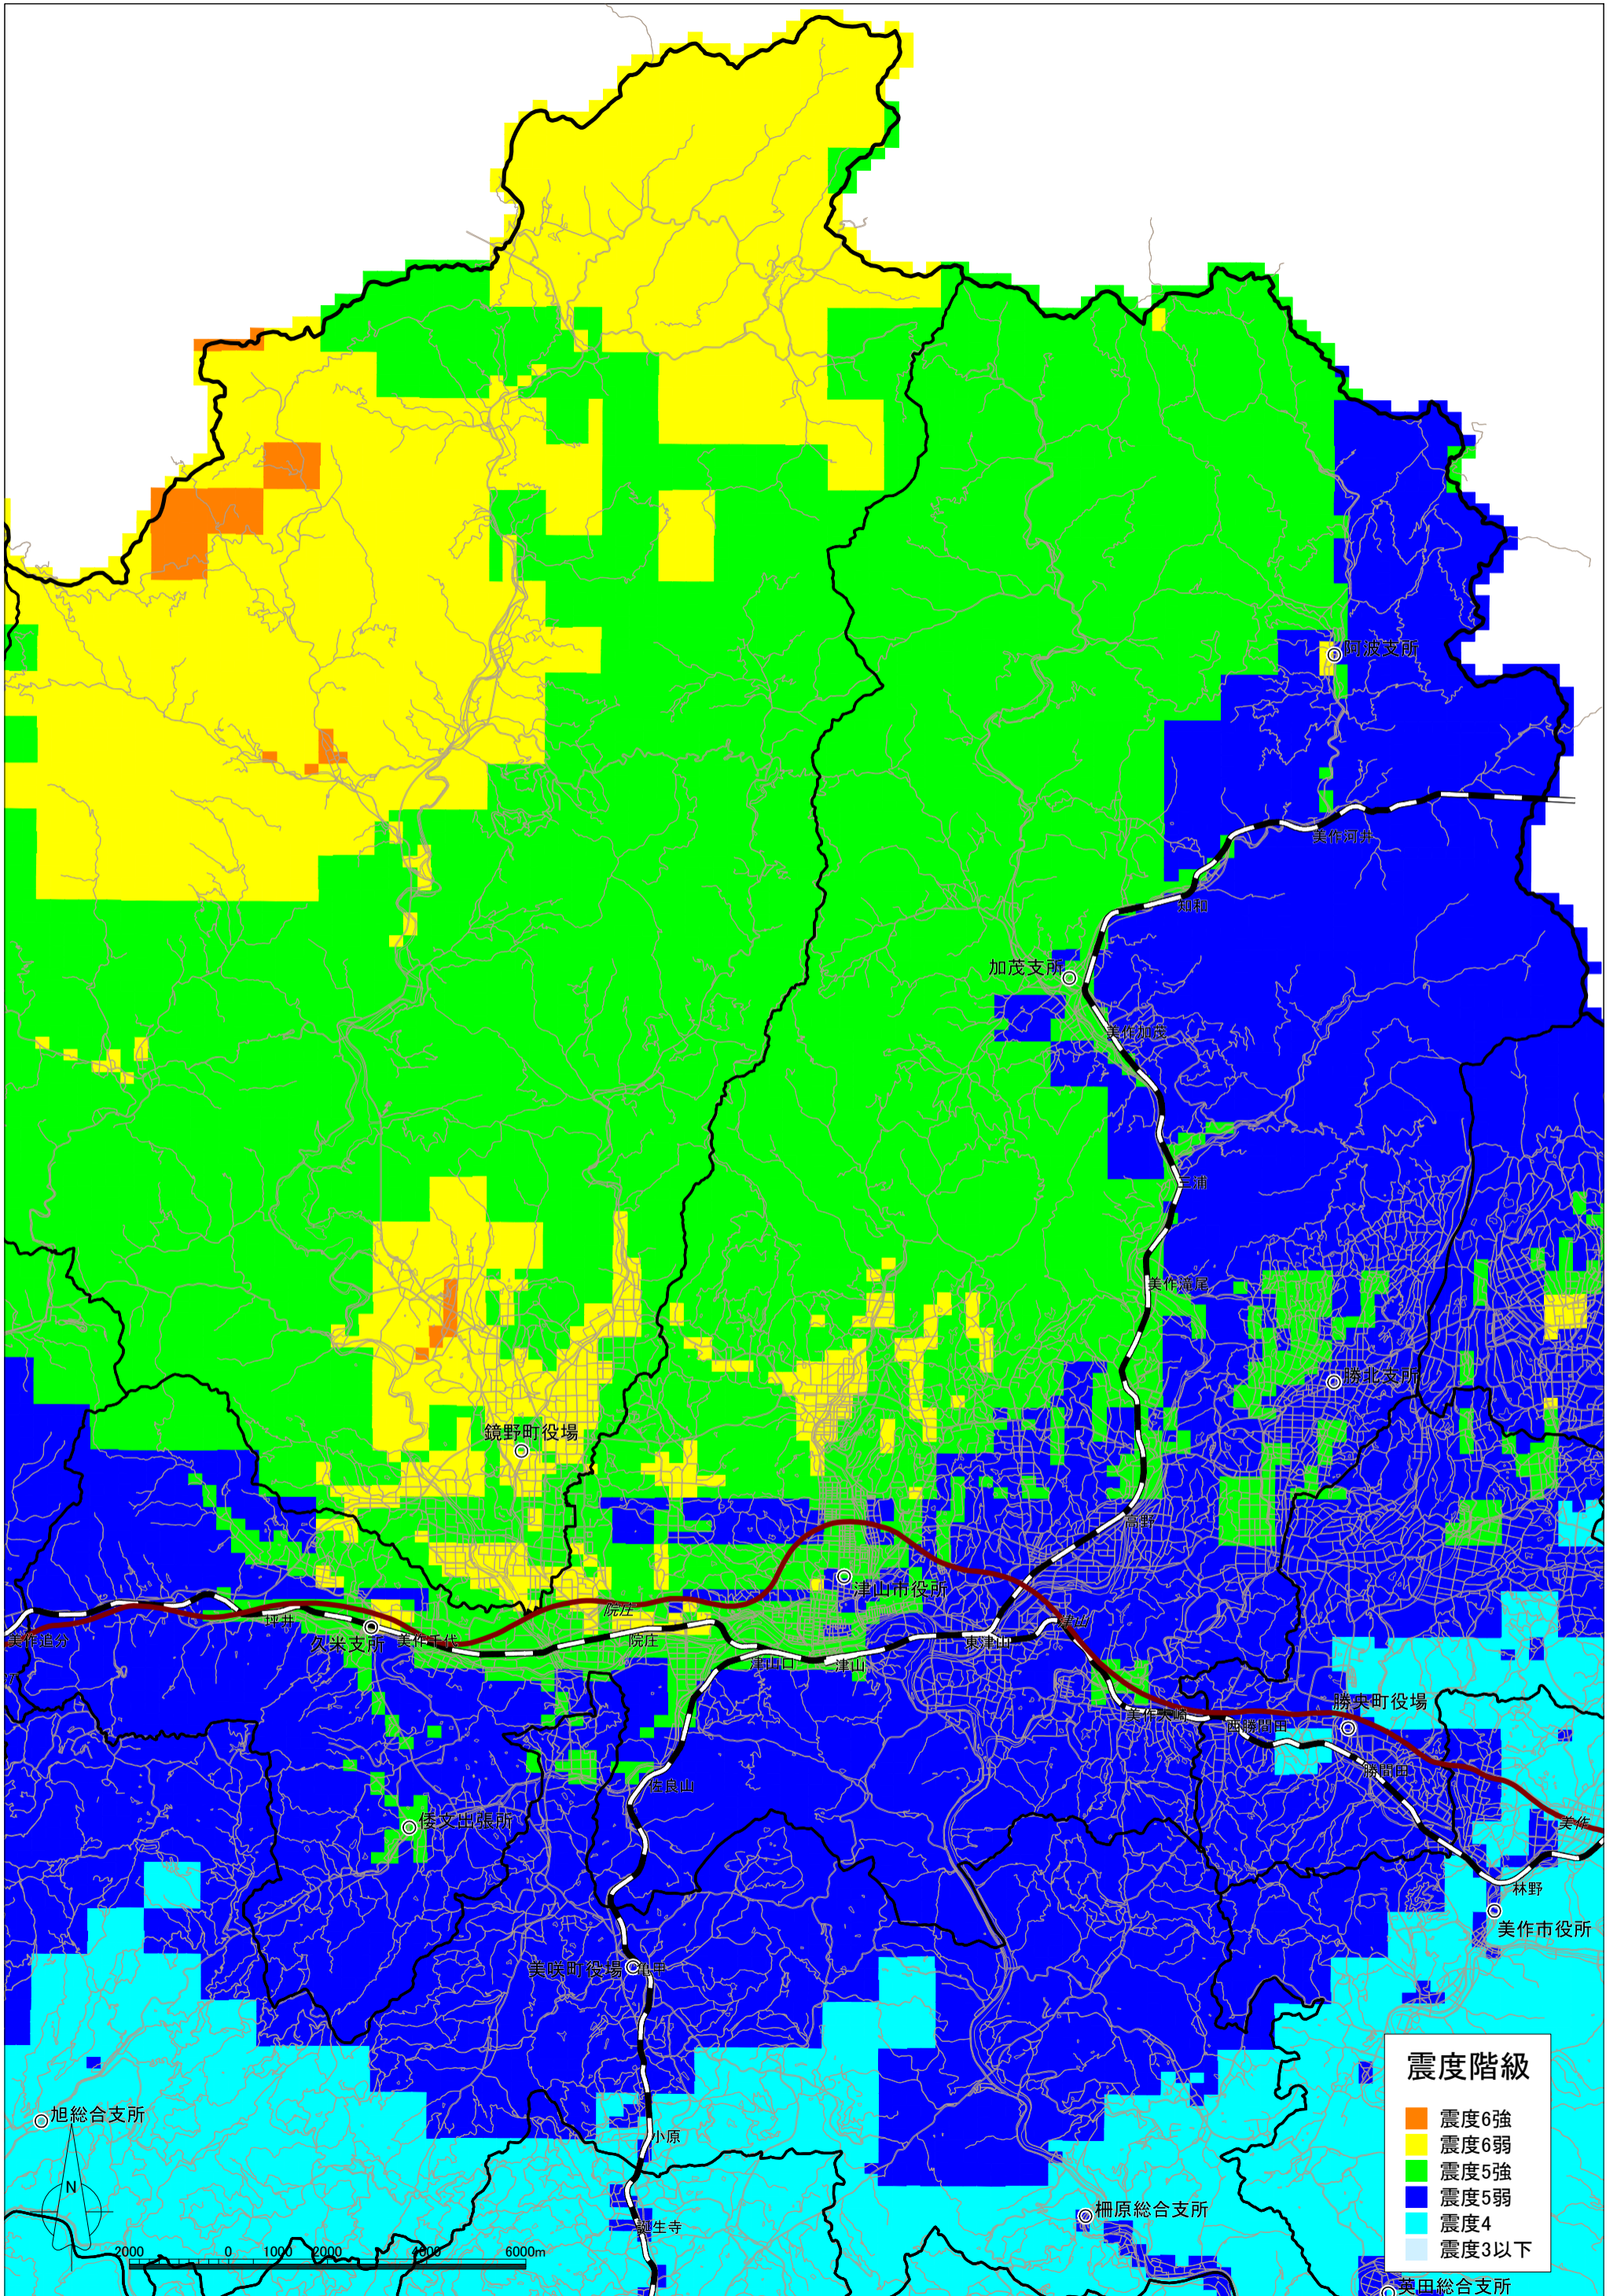

大立断層・田代峠-布江断層の地震による震度分布図【岡山県想定】 津山市

大立断層・田代峠-布江断層の地震による液状化危険度分布図【岡山県想定】 津山市