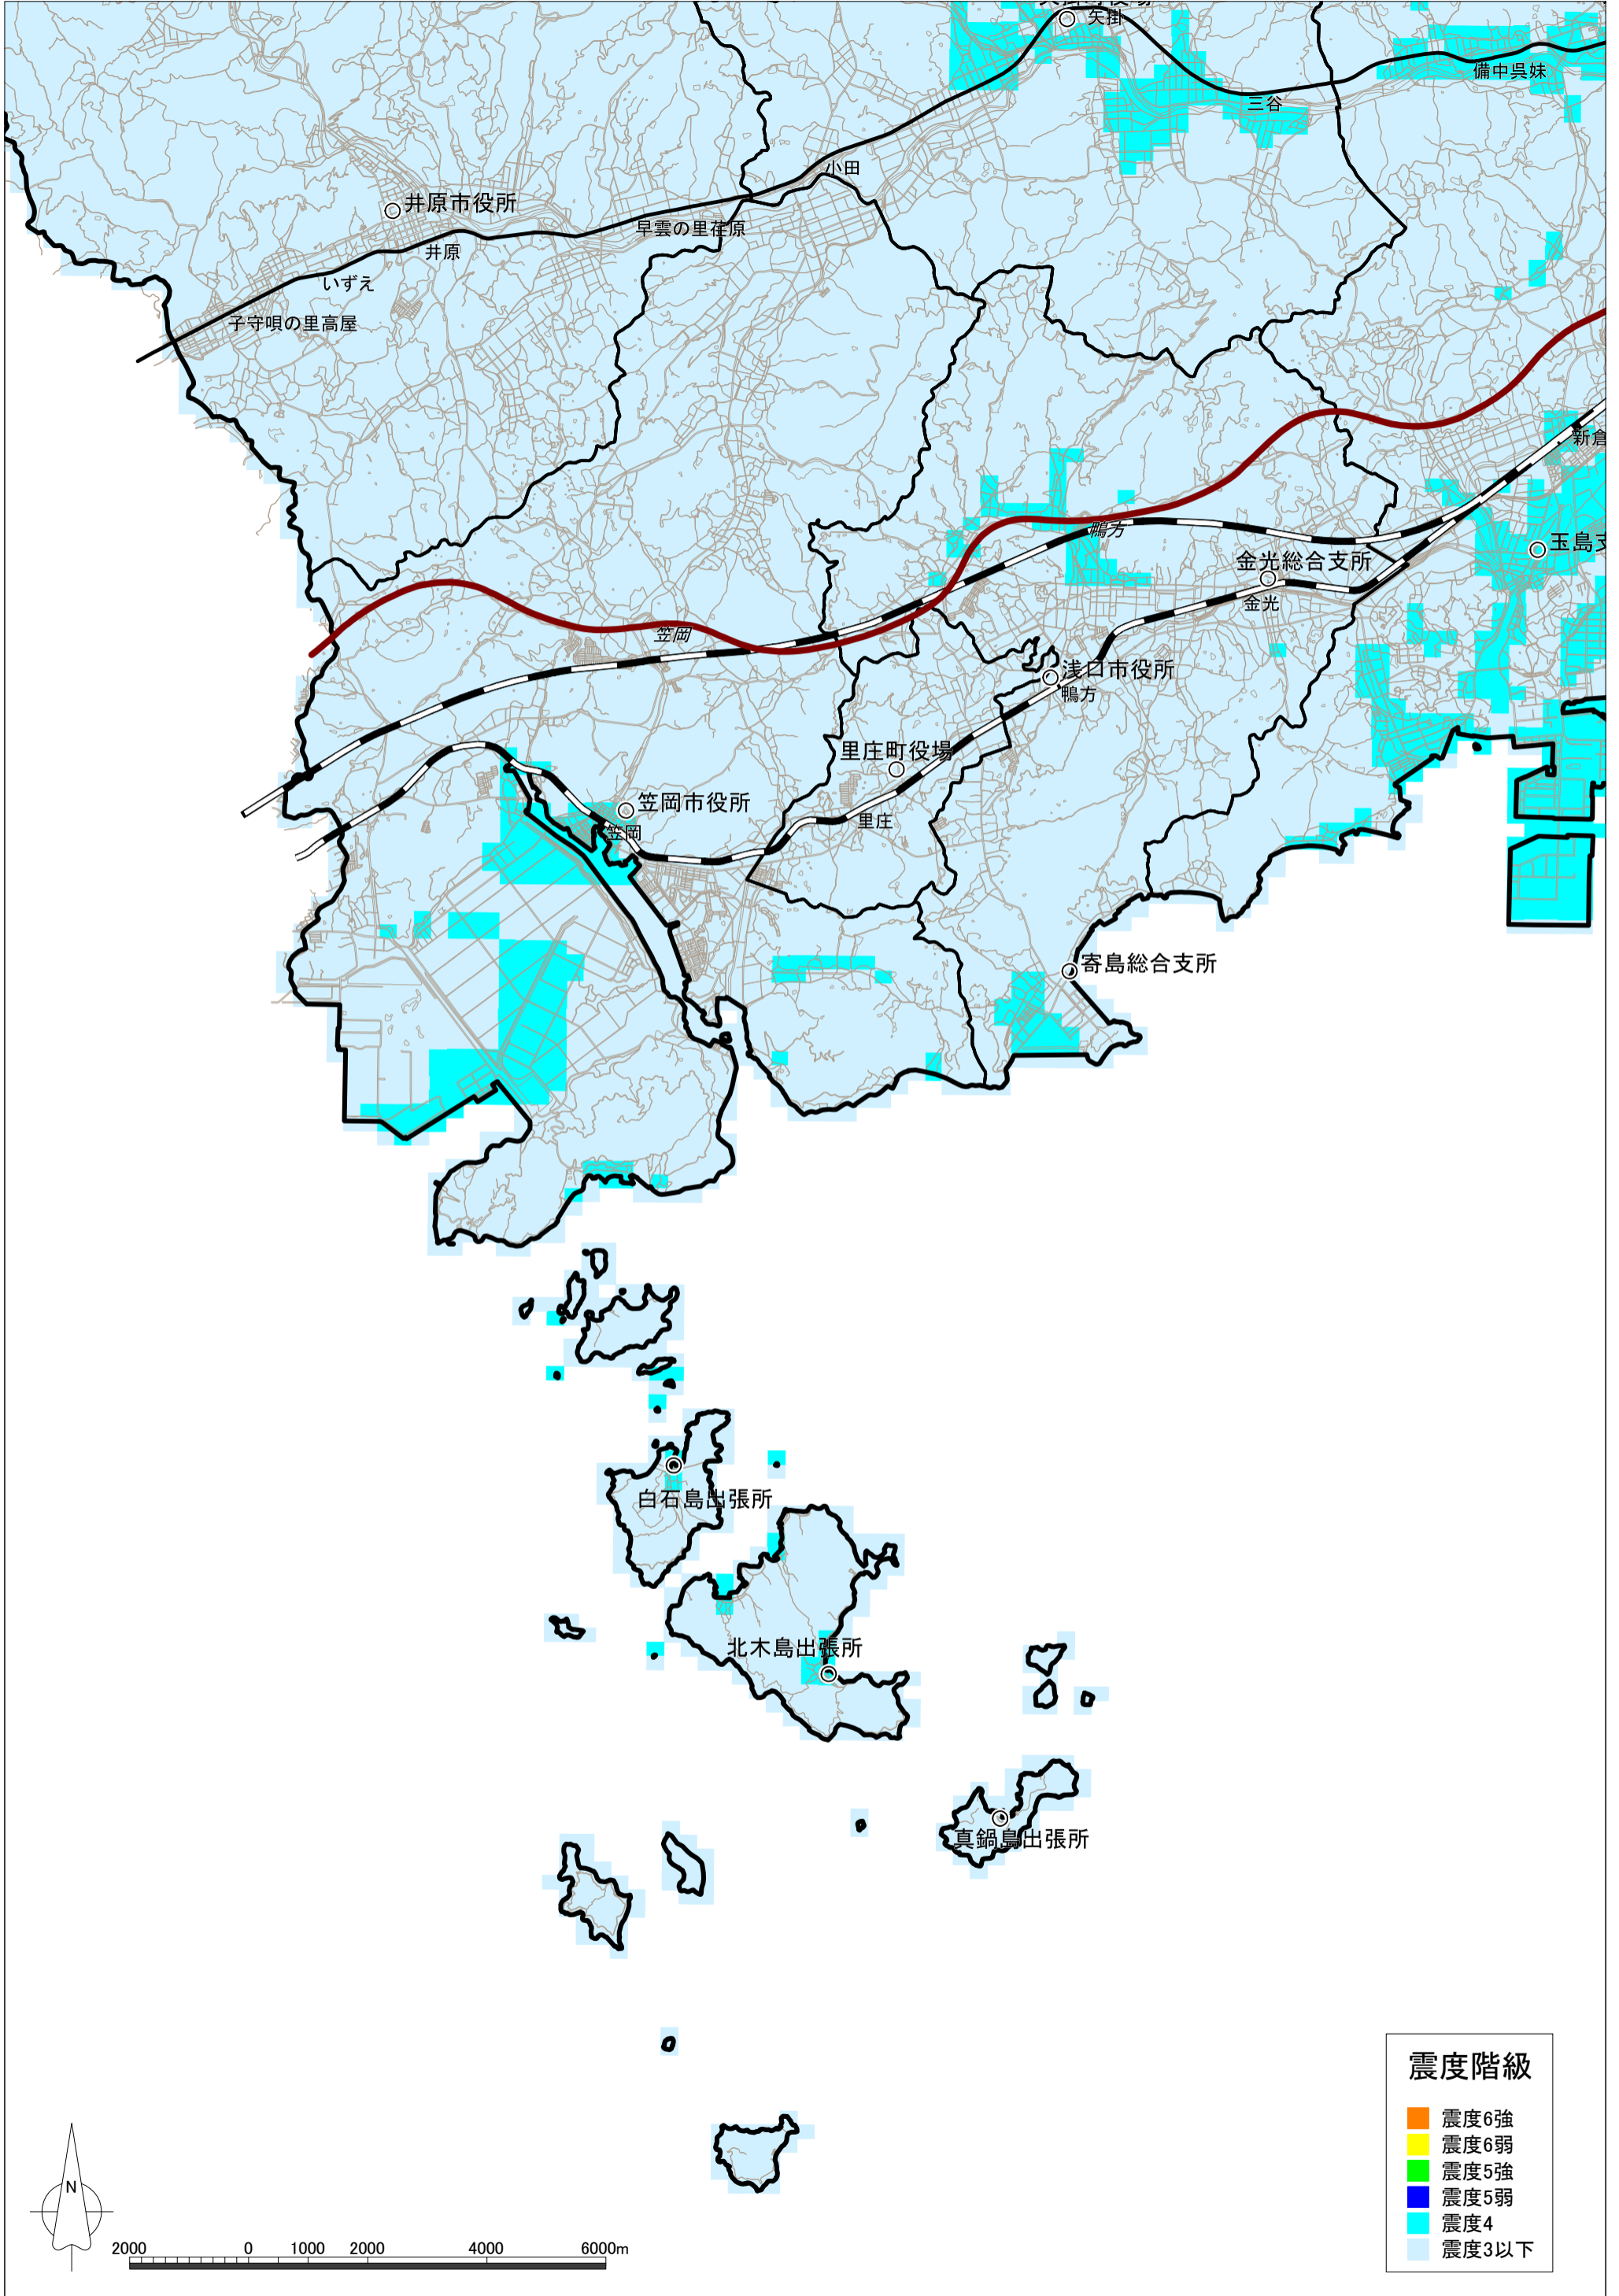

大立断層・田代峠-布江断層の地震による震度分布図【岡山県想定】 笠岡市

大立断層・田代峠-布江断層の地震による液状化危険度分布図【岡山県想定】 笠岡市