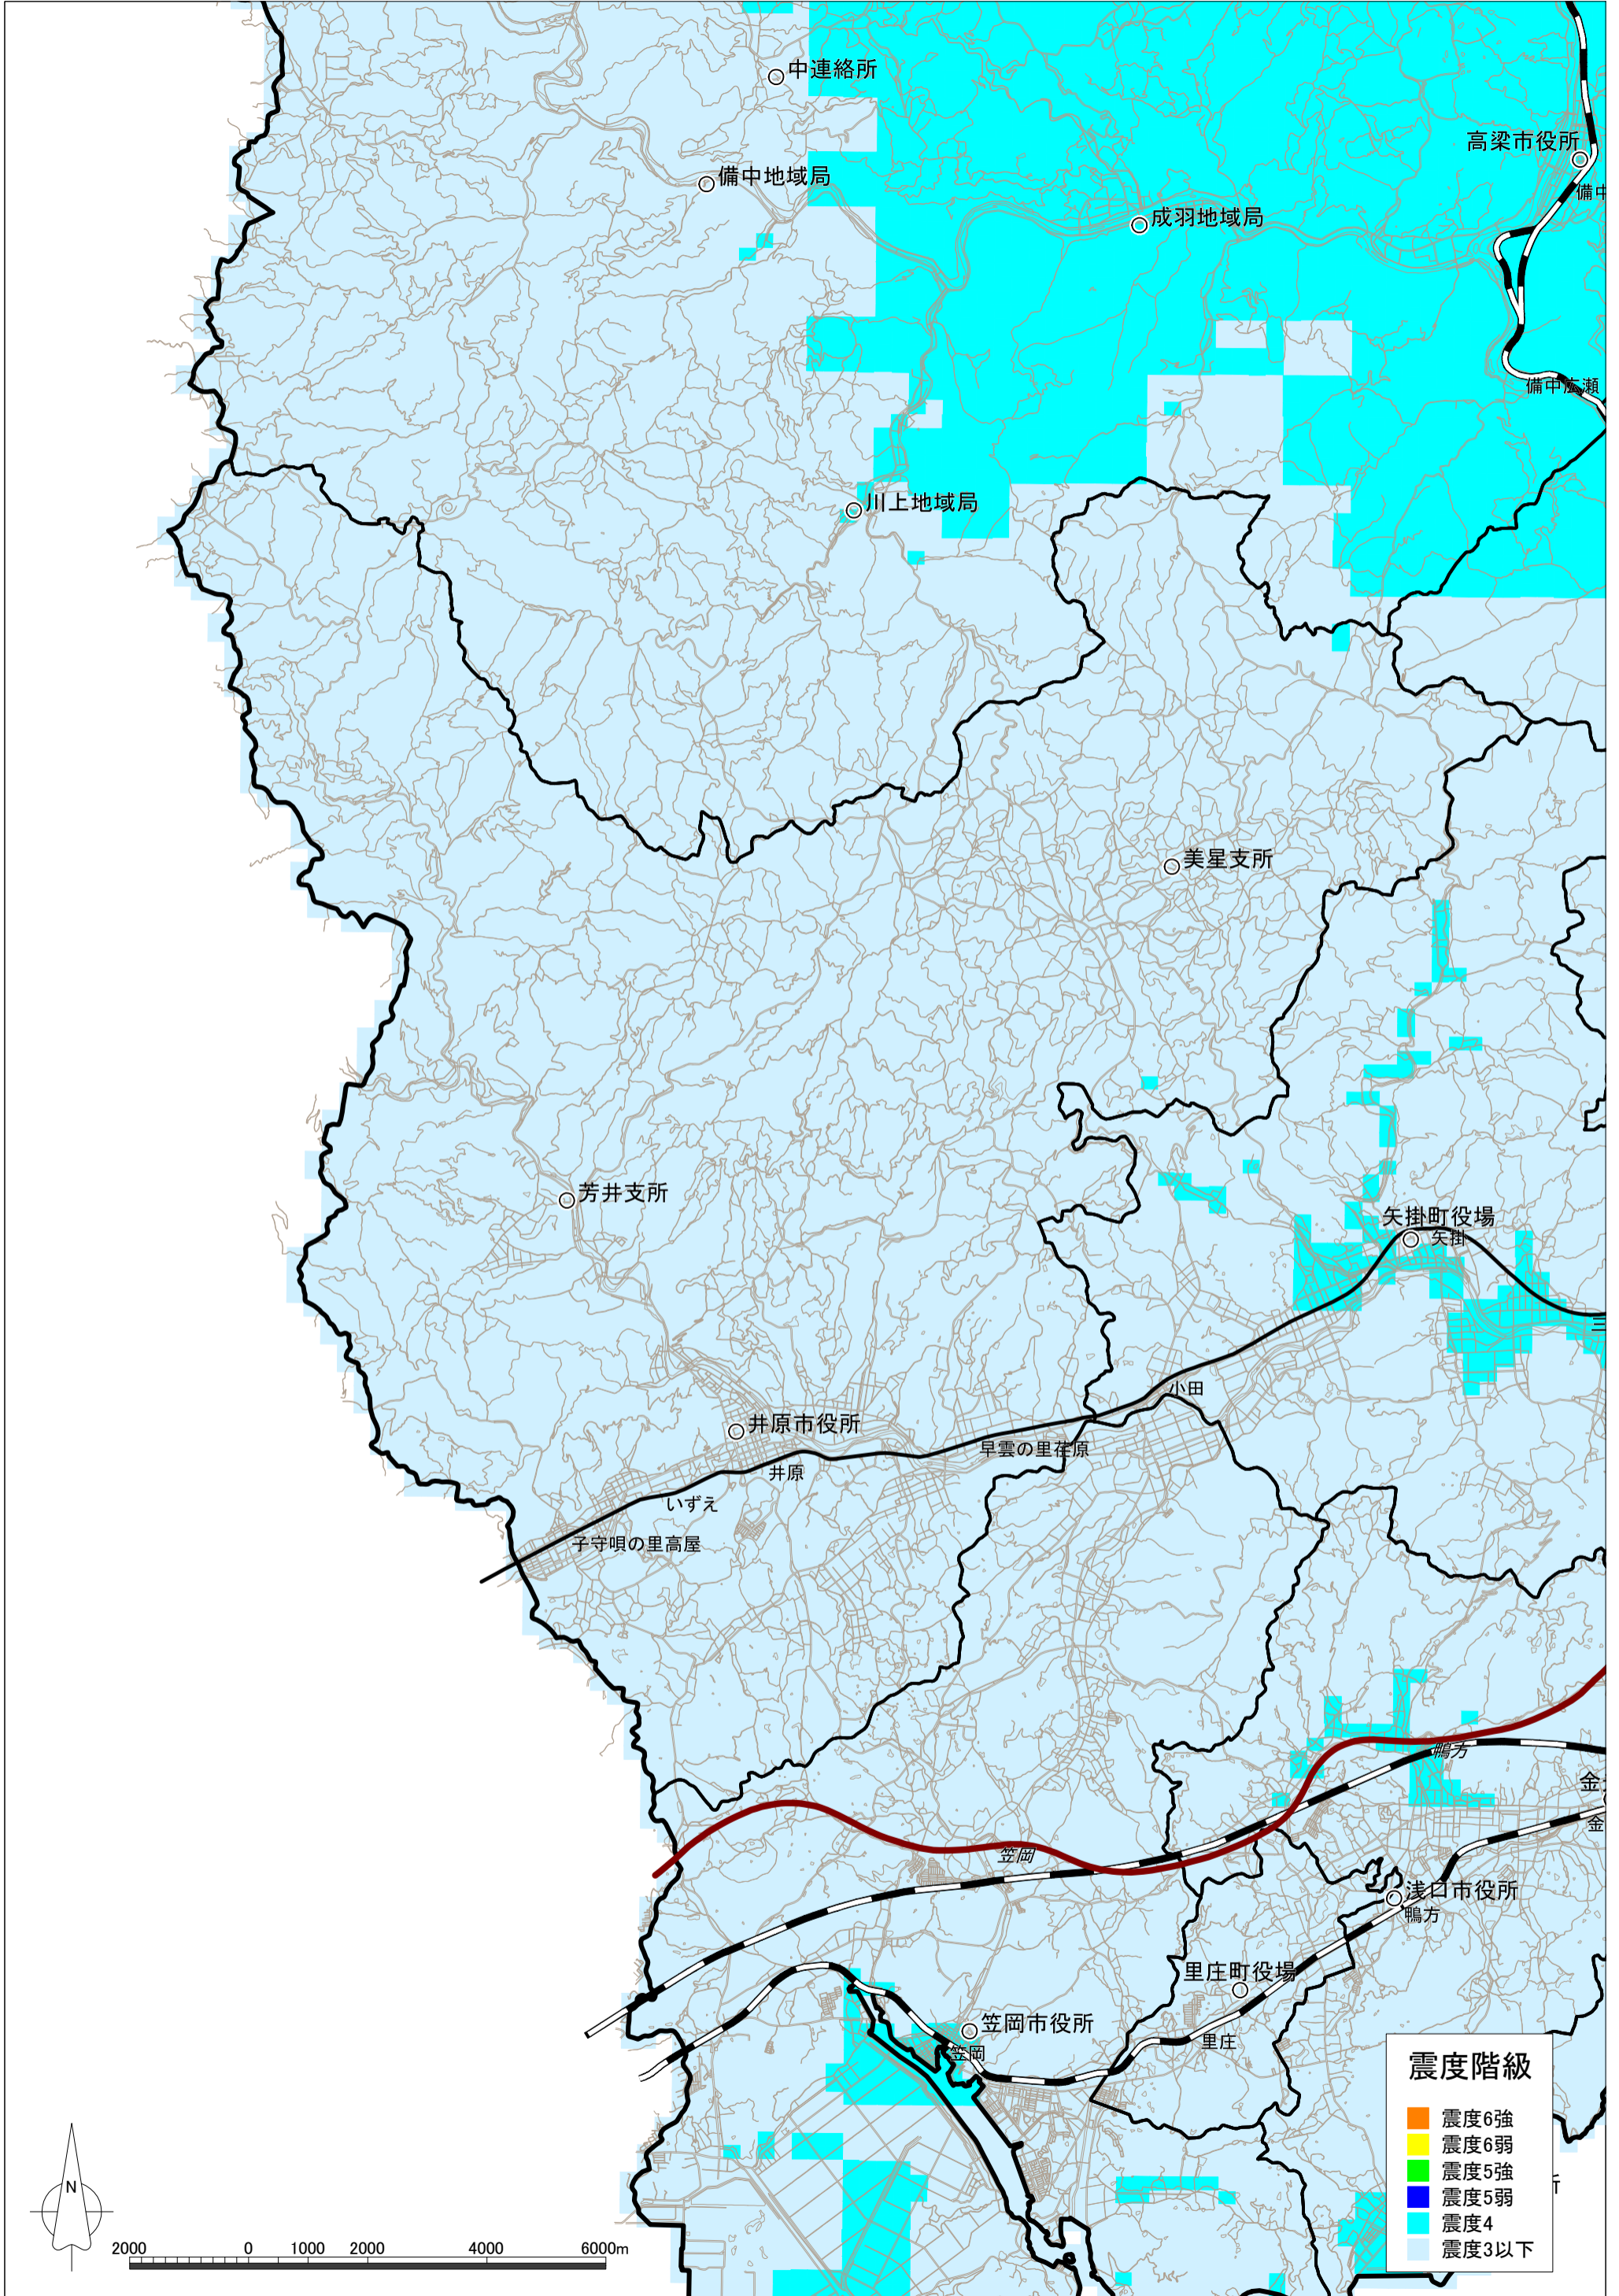

大立断層・田代峠-布江断層の地震による震度分布図【岡山県想定】 井原市

大立断層・田代峠-布江断層の地震による液状化危険度分布図【岡山県想定】 井原市