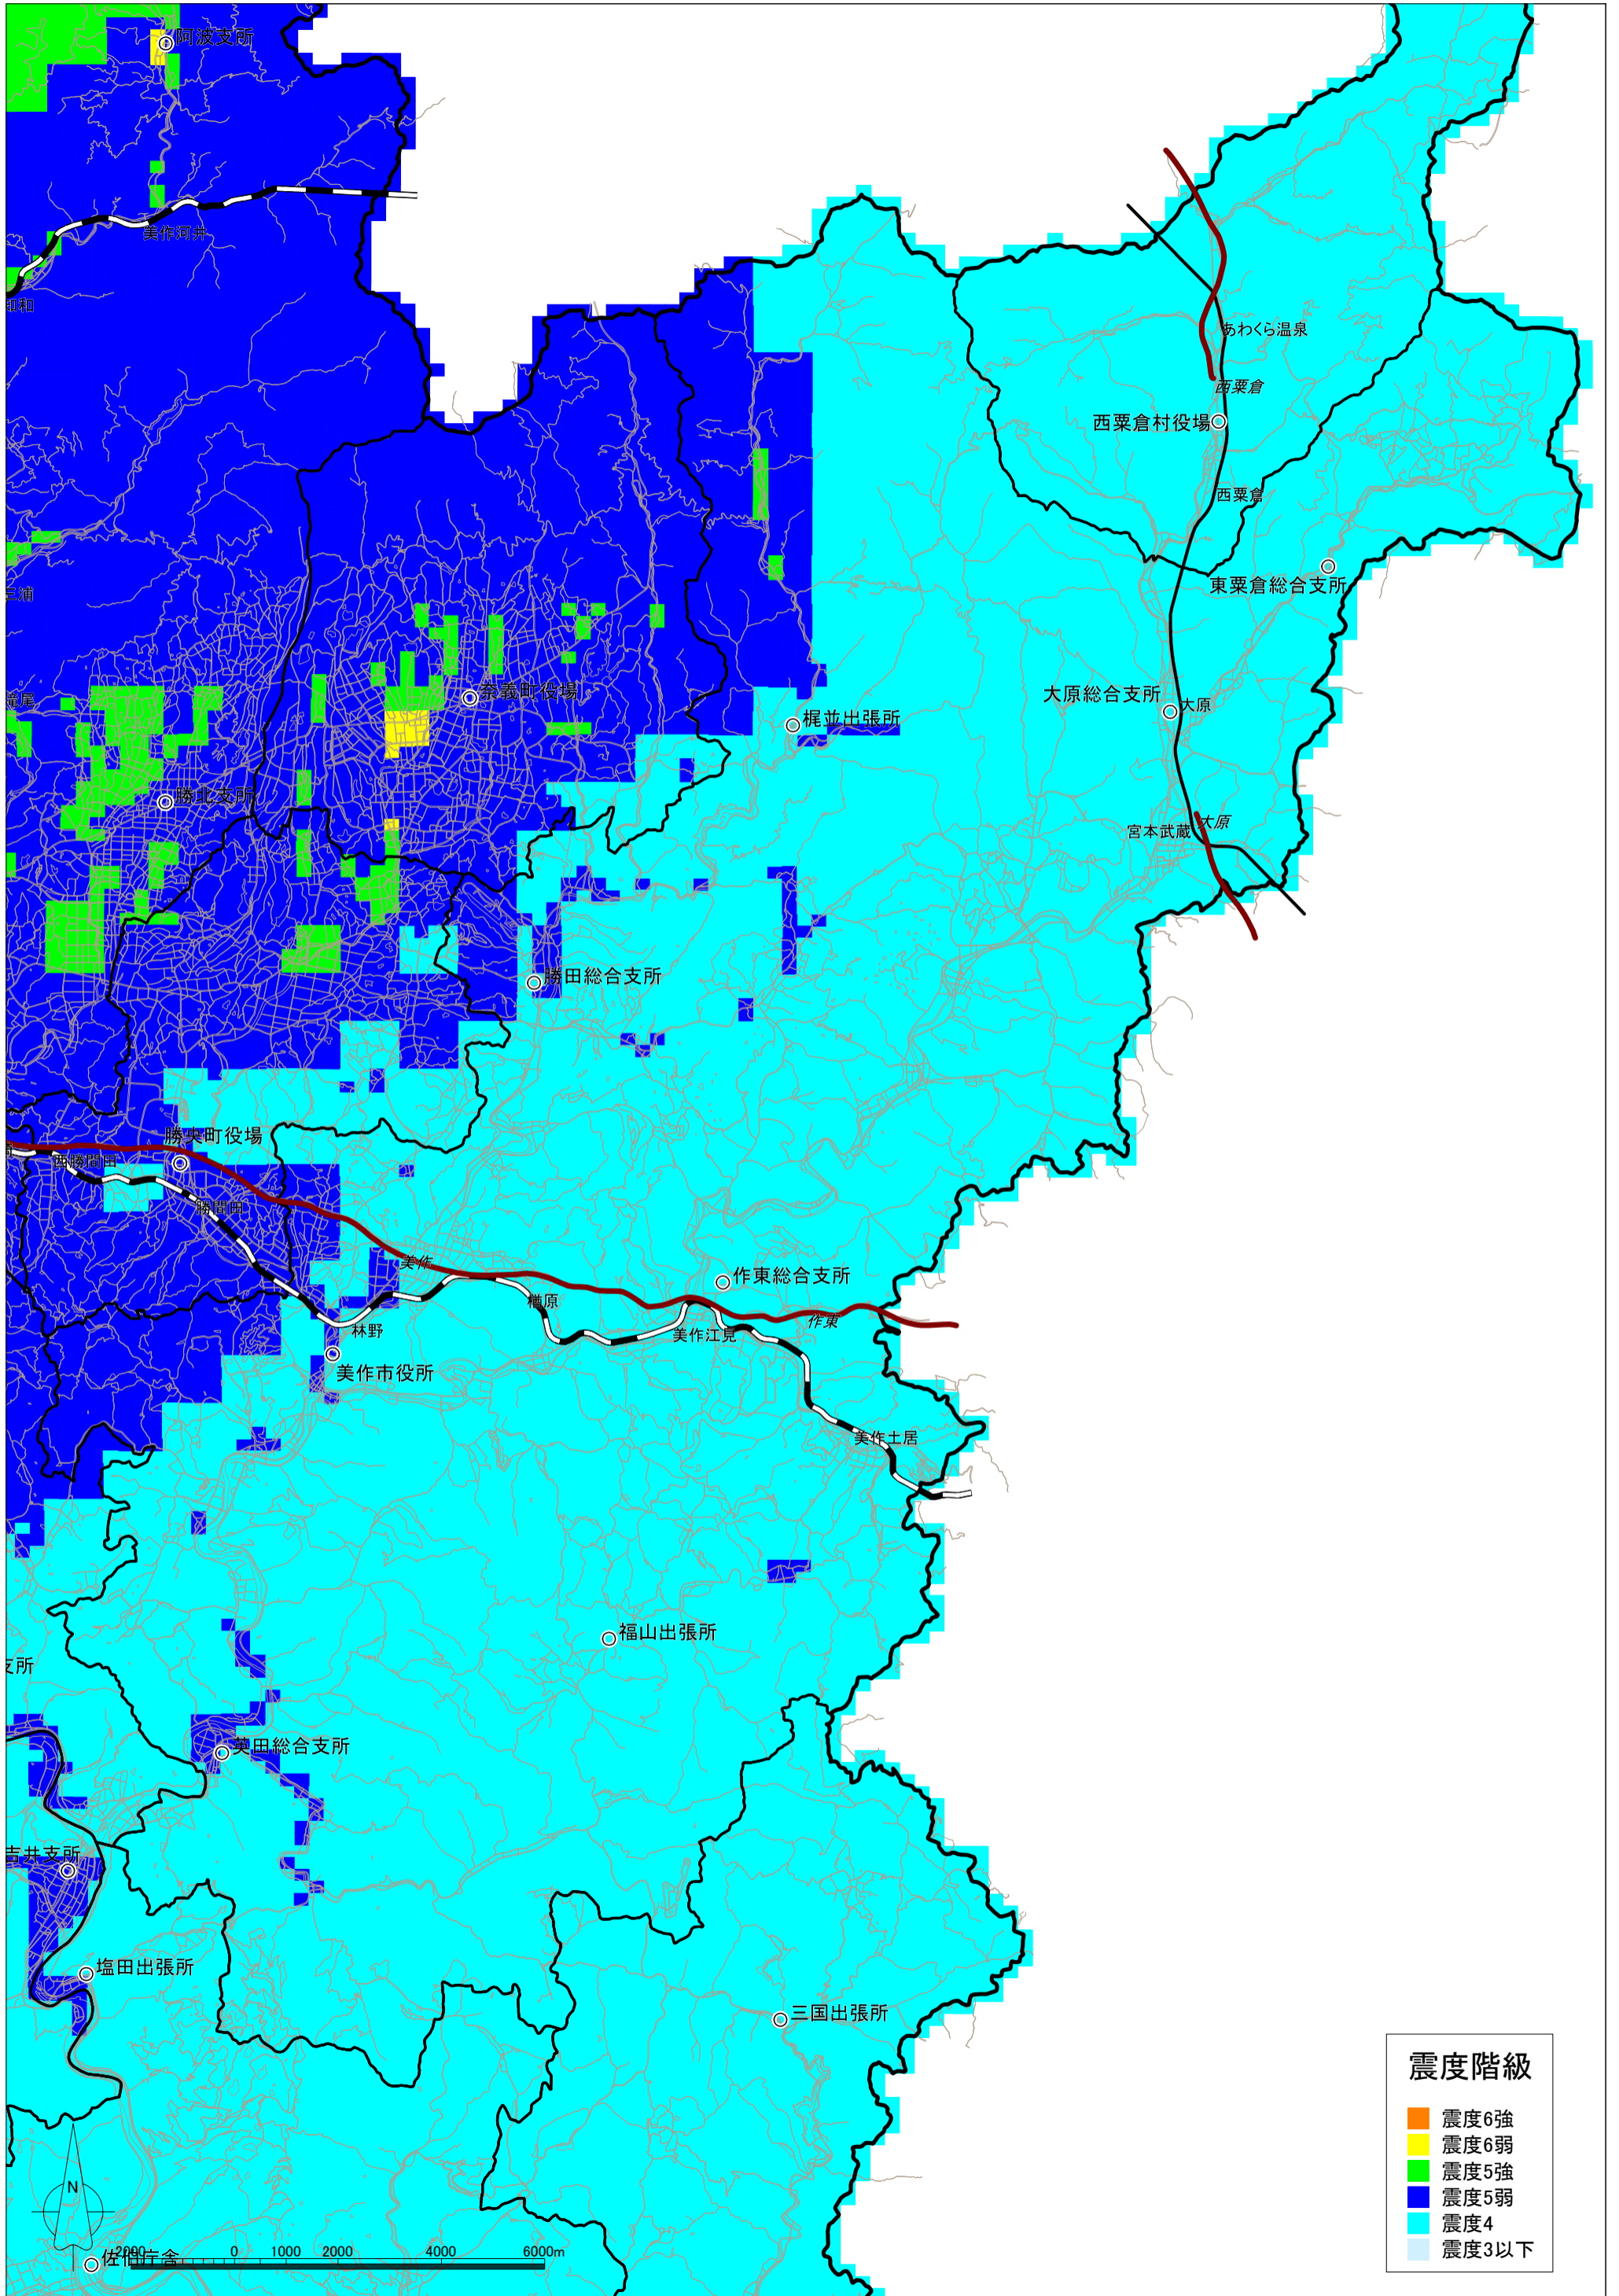

大立断層・田代峠―布江断層の地震による震度分布図【岡山県想定】 美作市

大立断層・田代峠-布江断層の地震による液状化危険度分布図【岡山県想定】 美作市