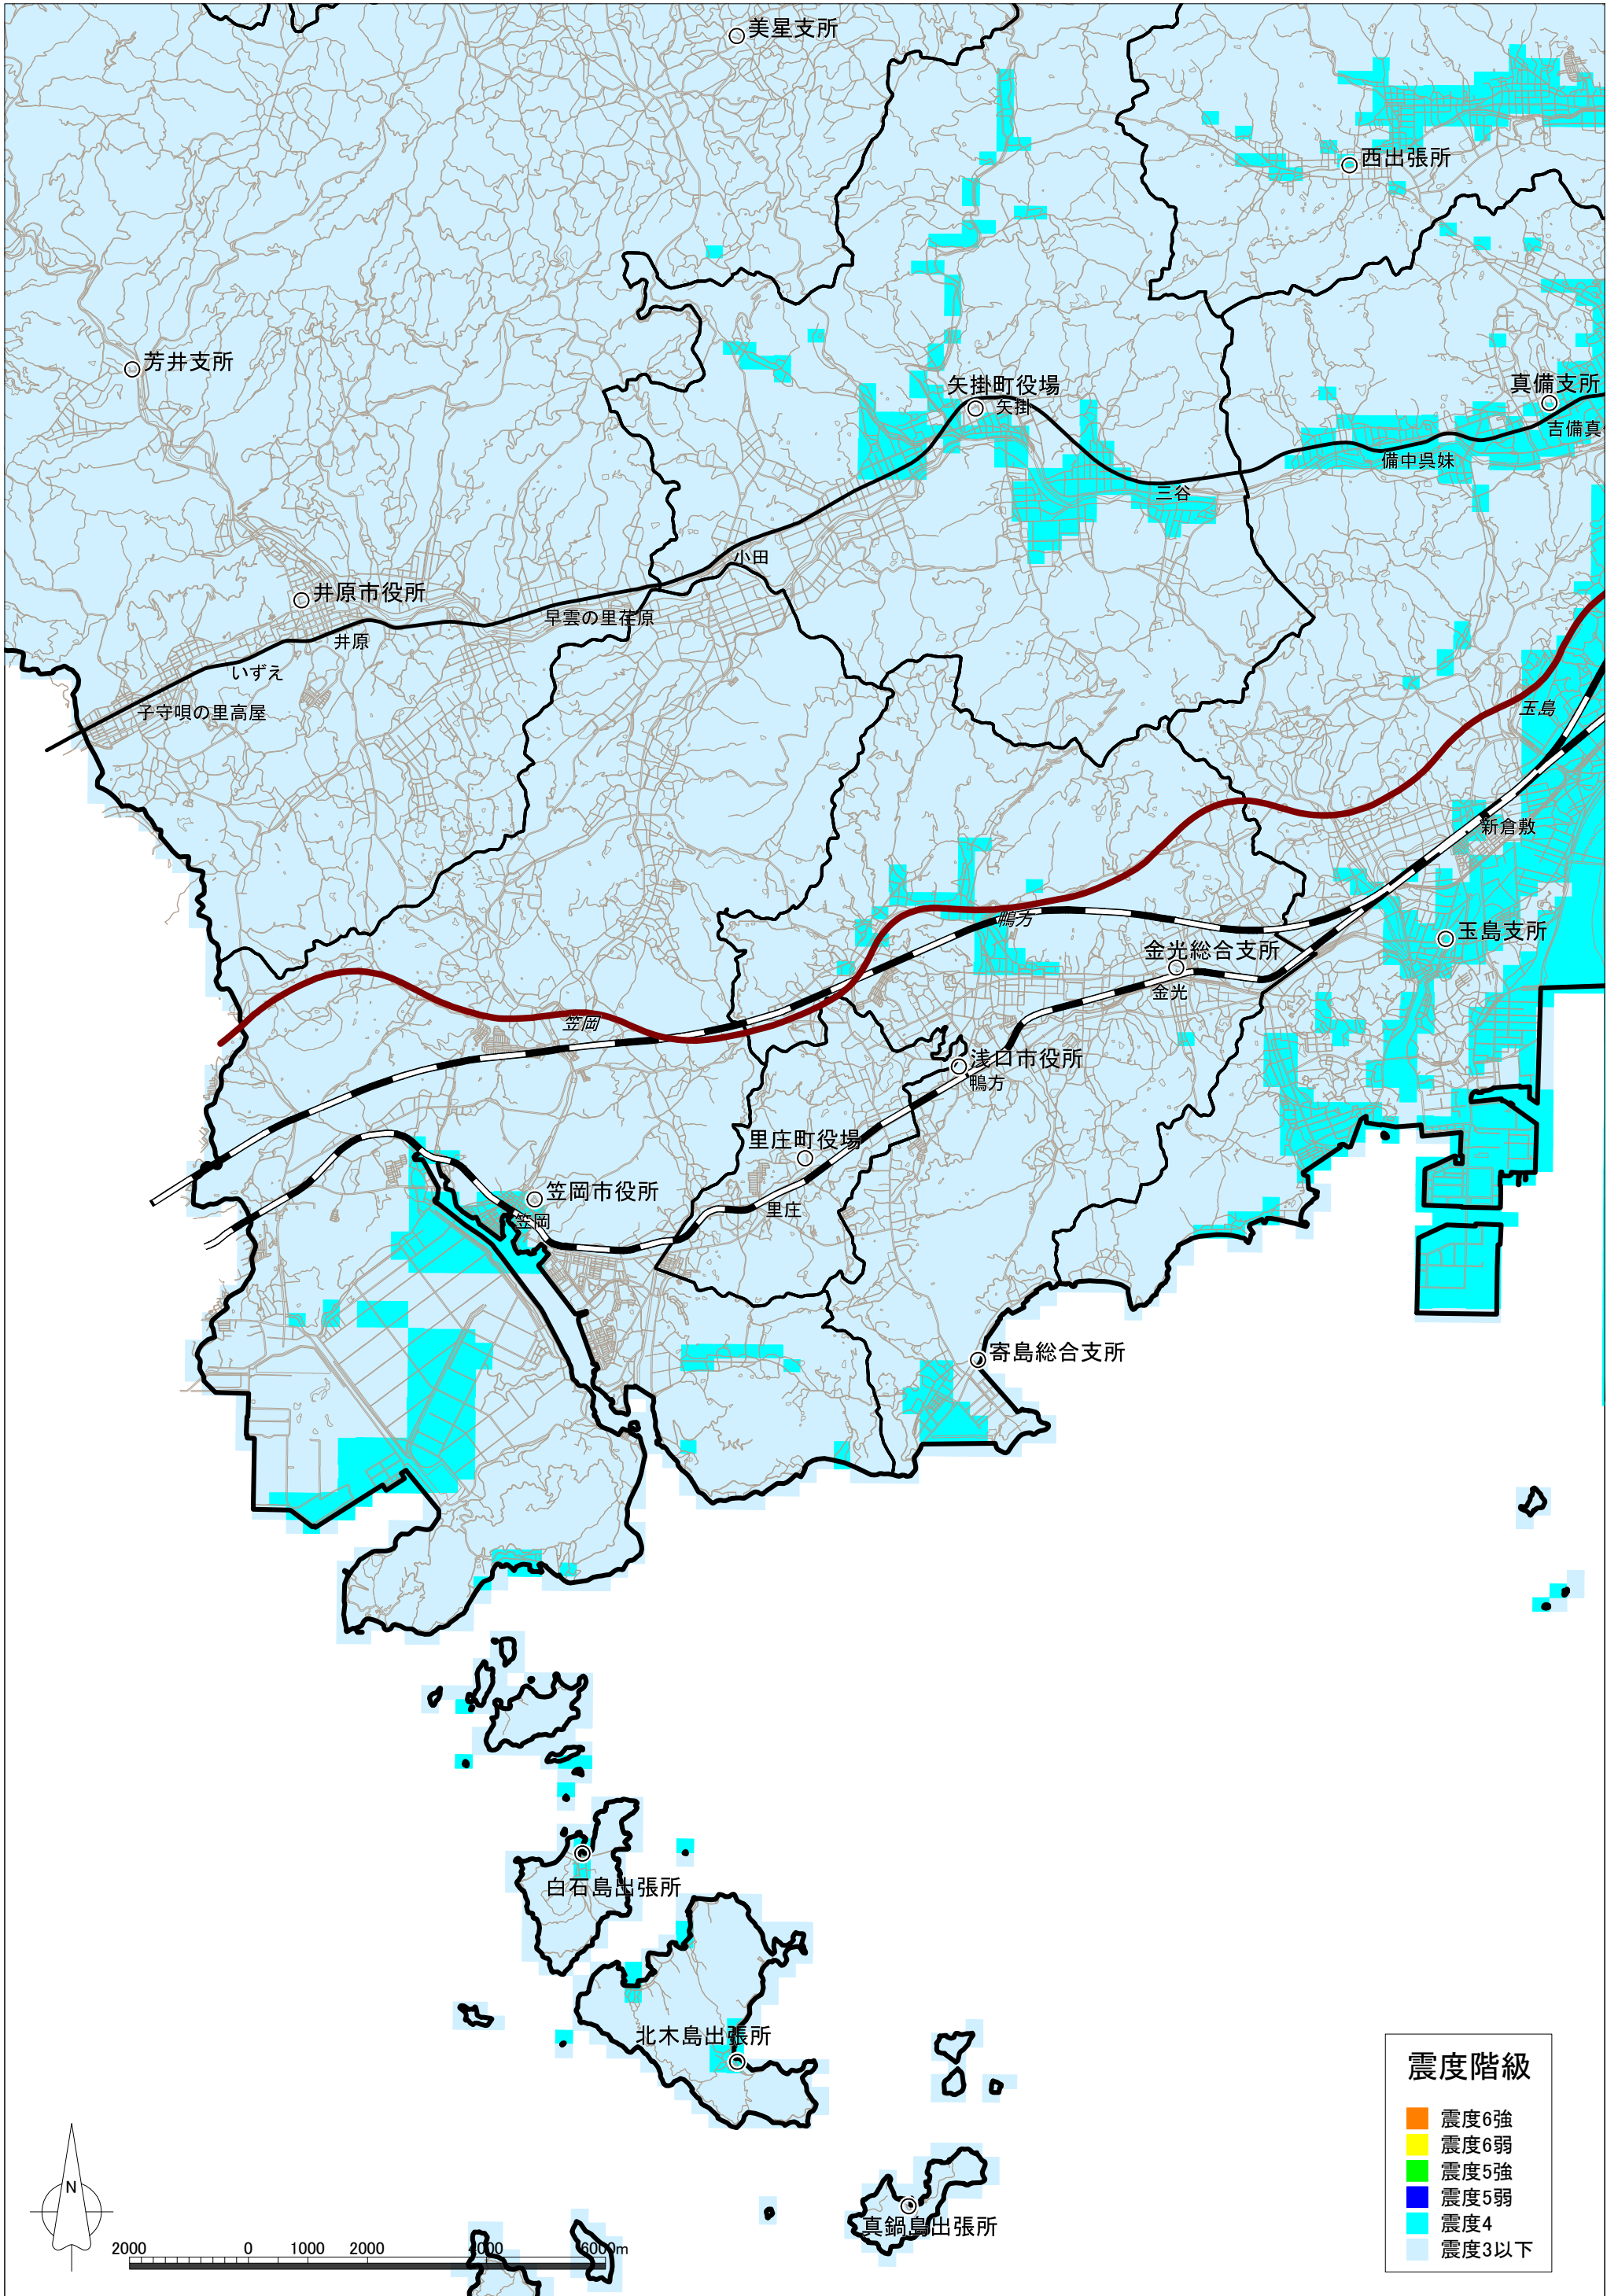

大立断層・田代峠-布江断層の地震による震度分布図【岡山県想定】 里庄町

大立断層・田代峠-布江断層の地震による液状化危険度分布図【岡山県想定】 里庄町