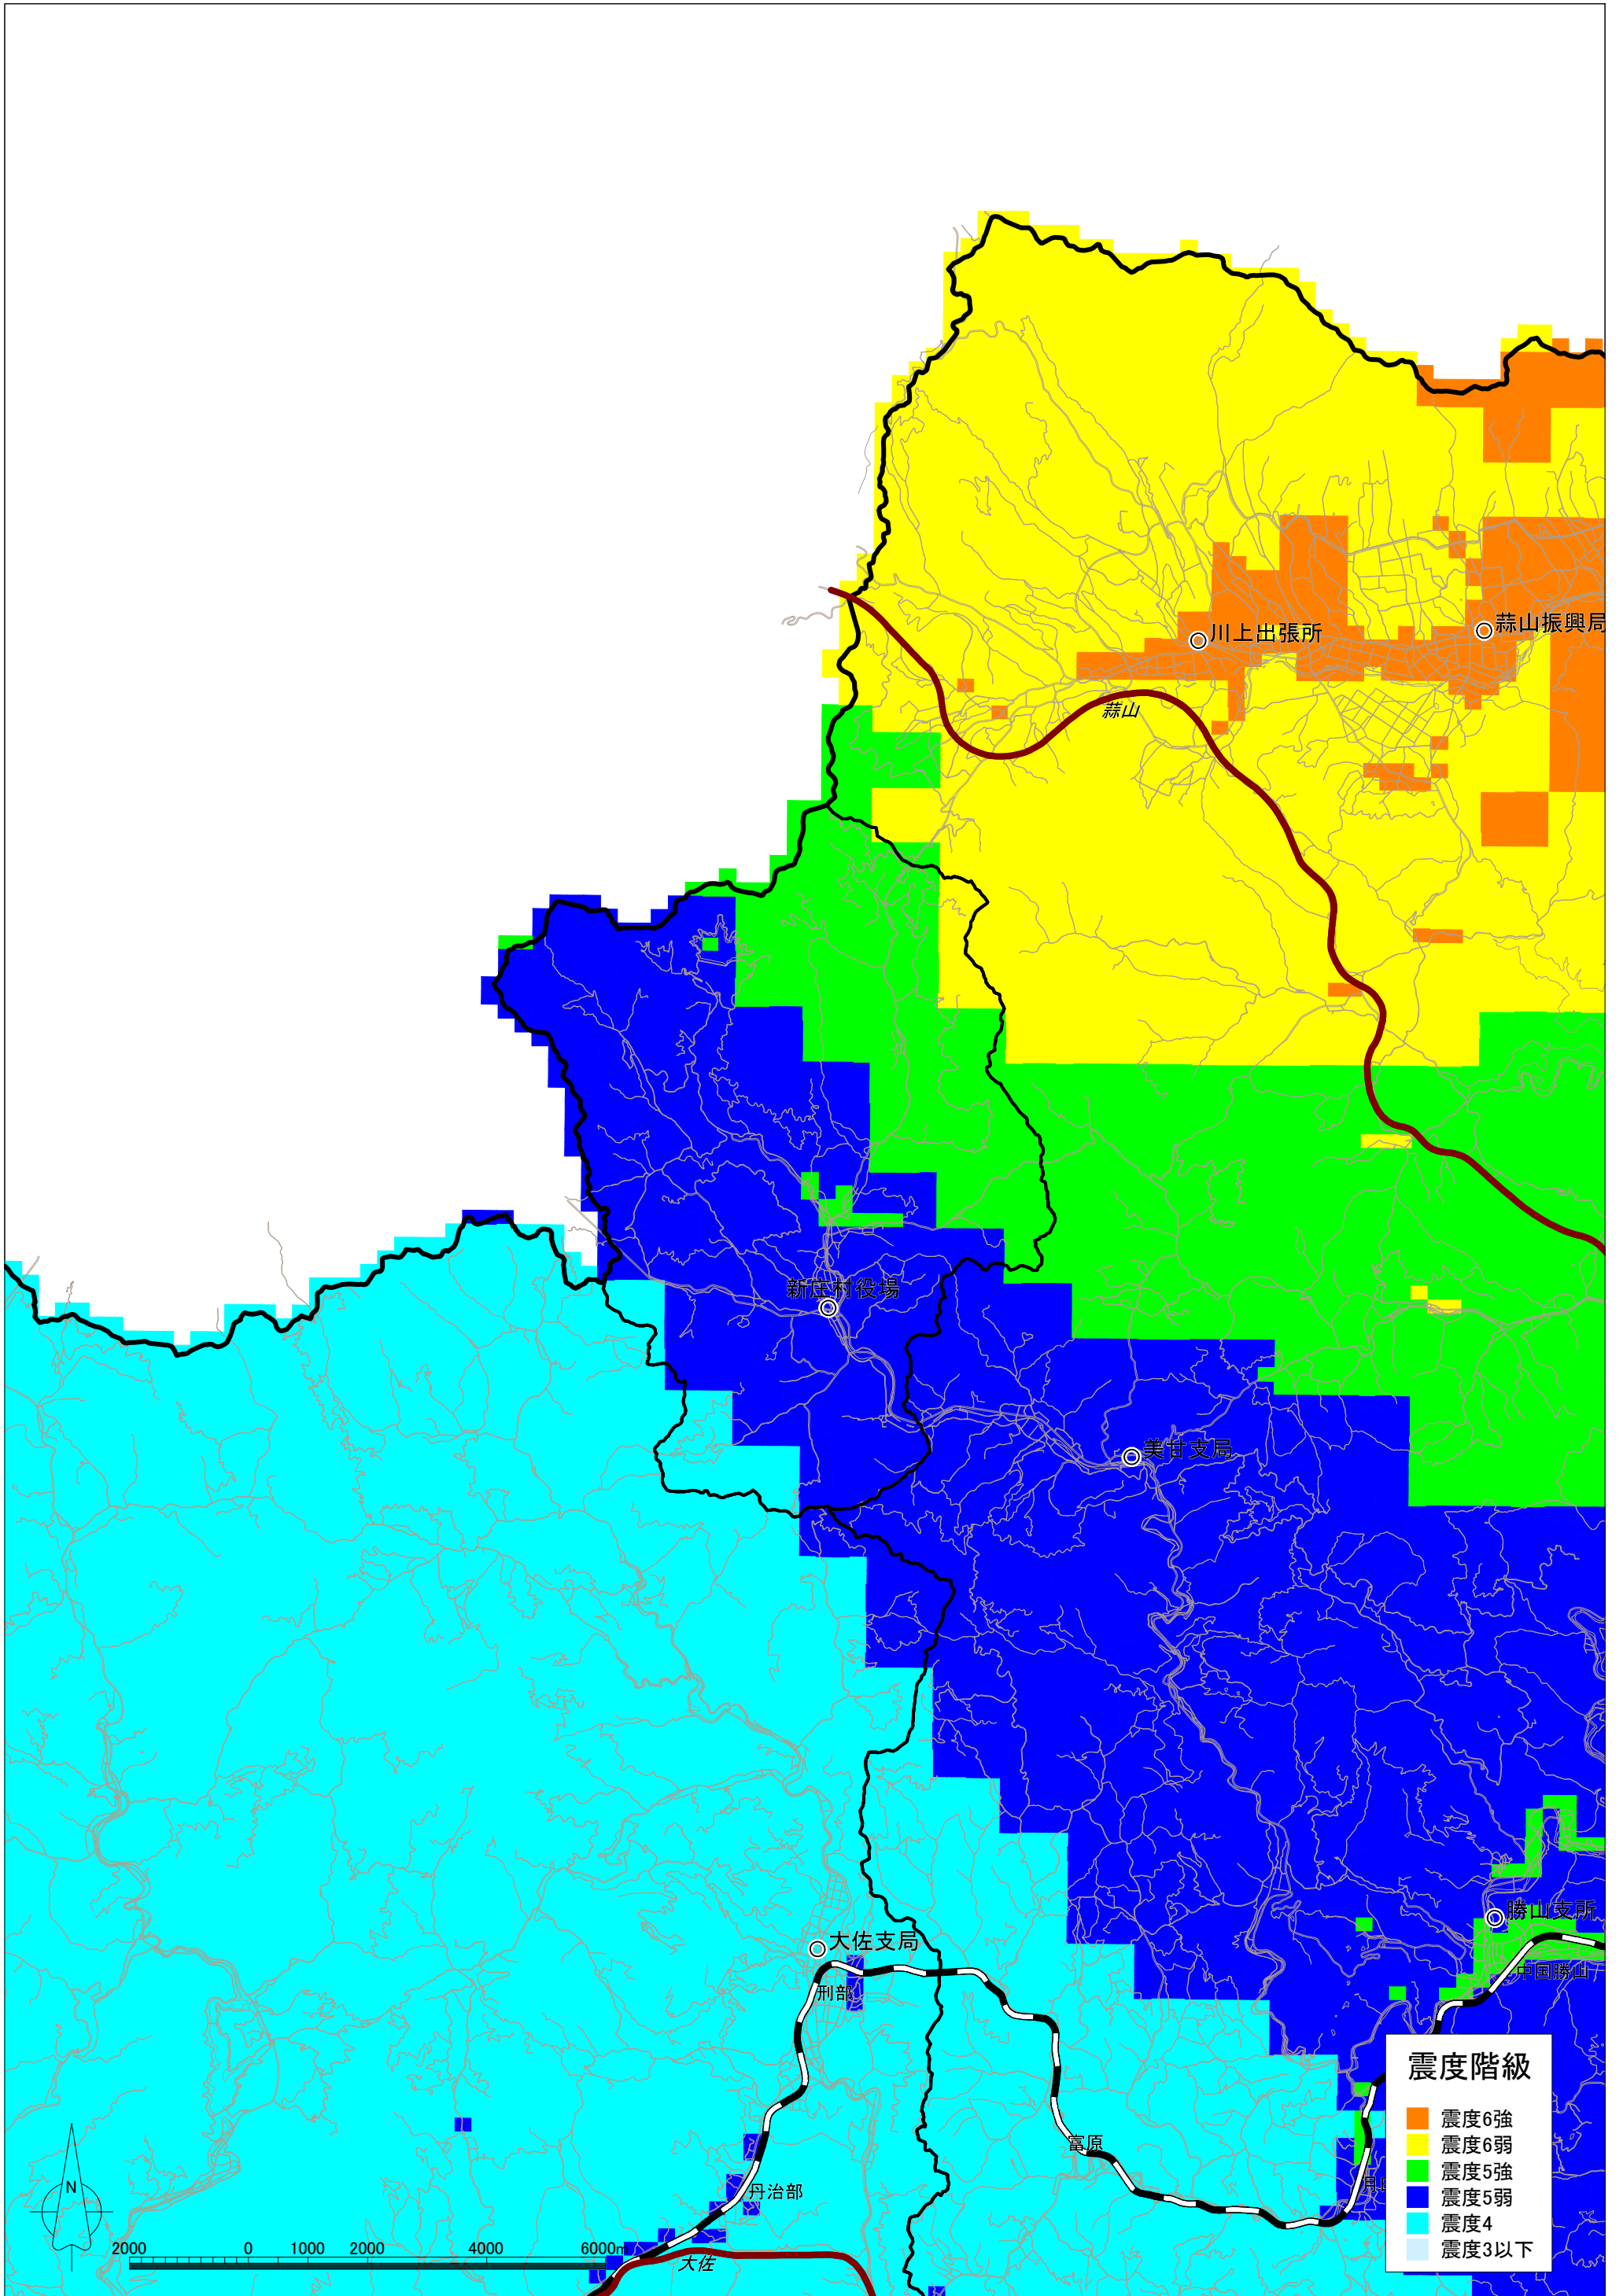

大立断層・田代峠-布江断層の地震による震度分布図【岡山県想定】 新庄村

大立断層・田代峠-布江断層の地震による液状化危険度分布図【岡山県想定】 新庄村