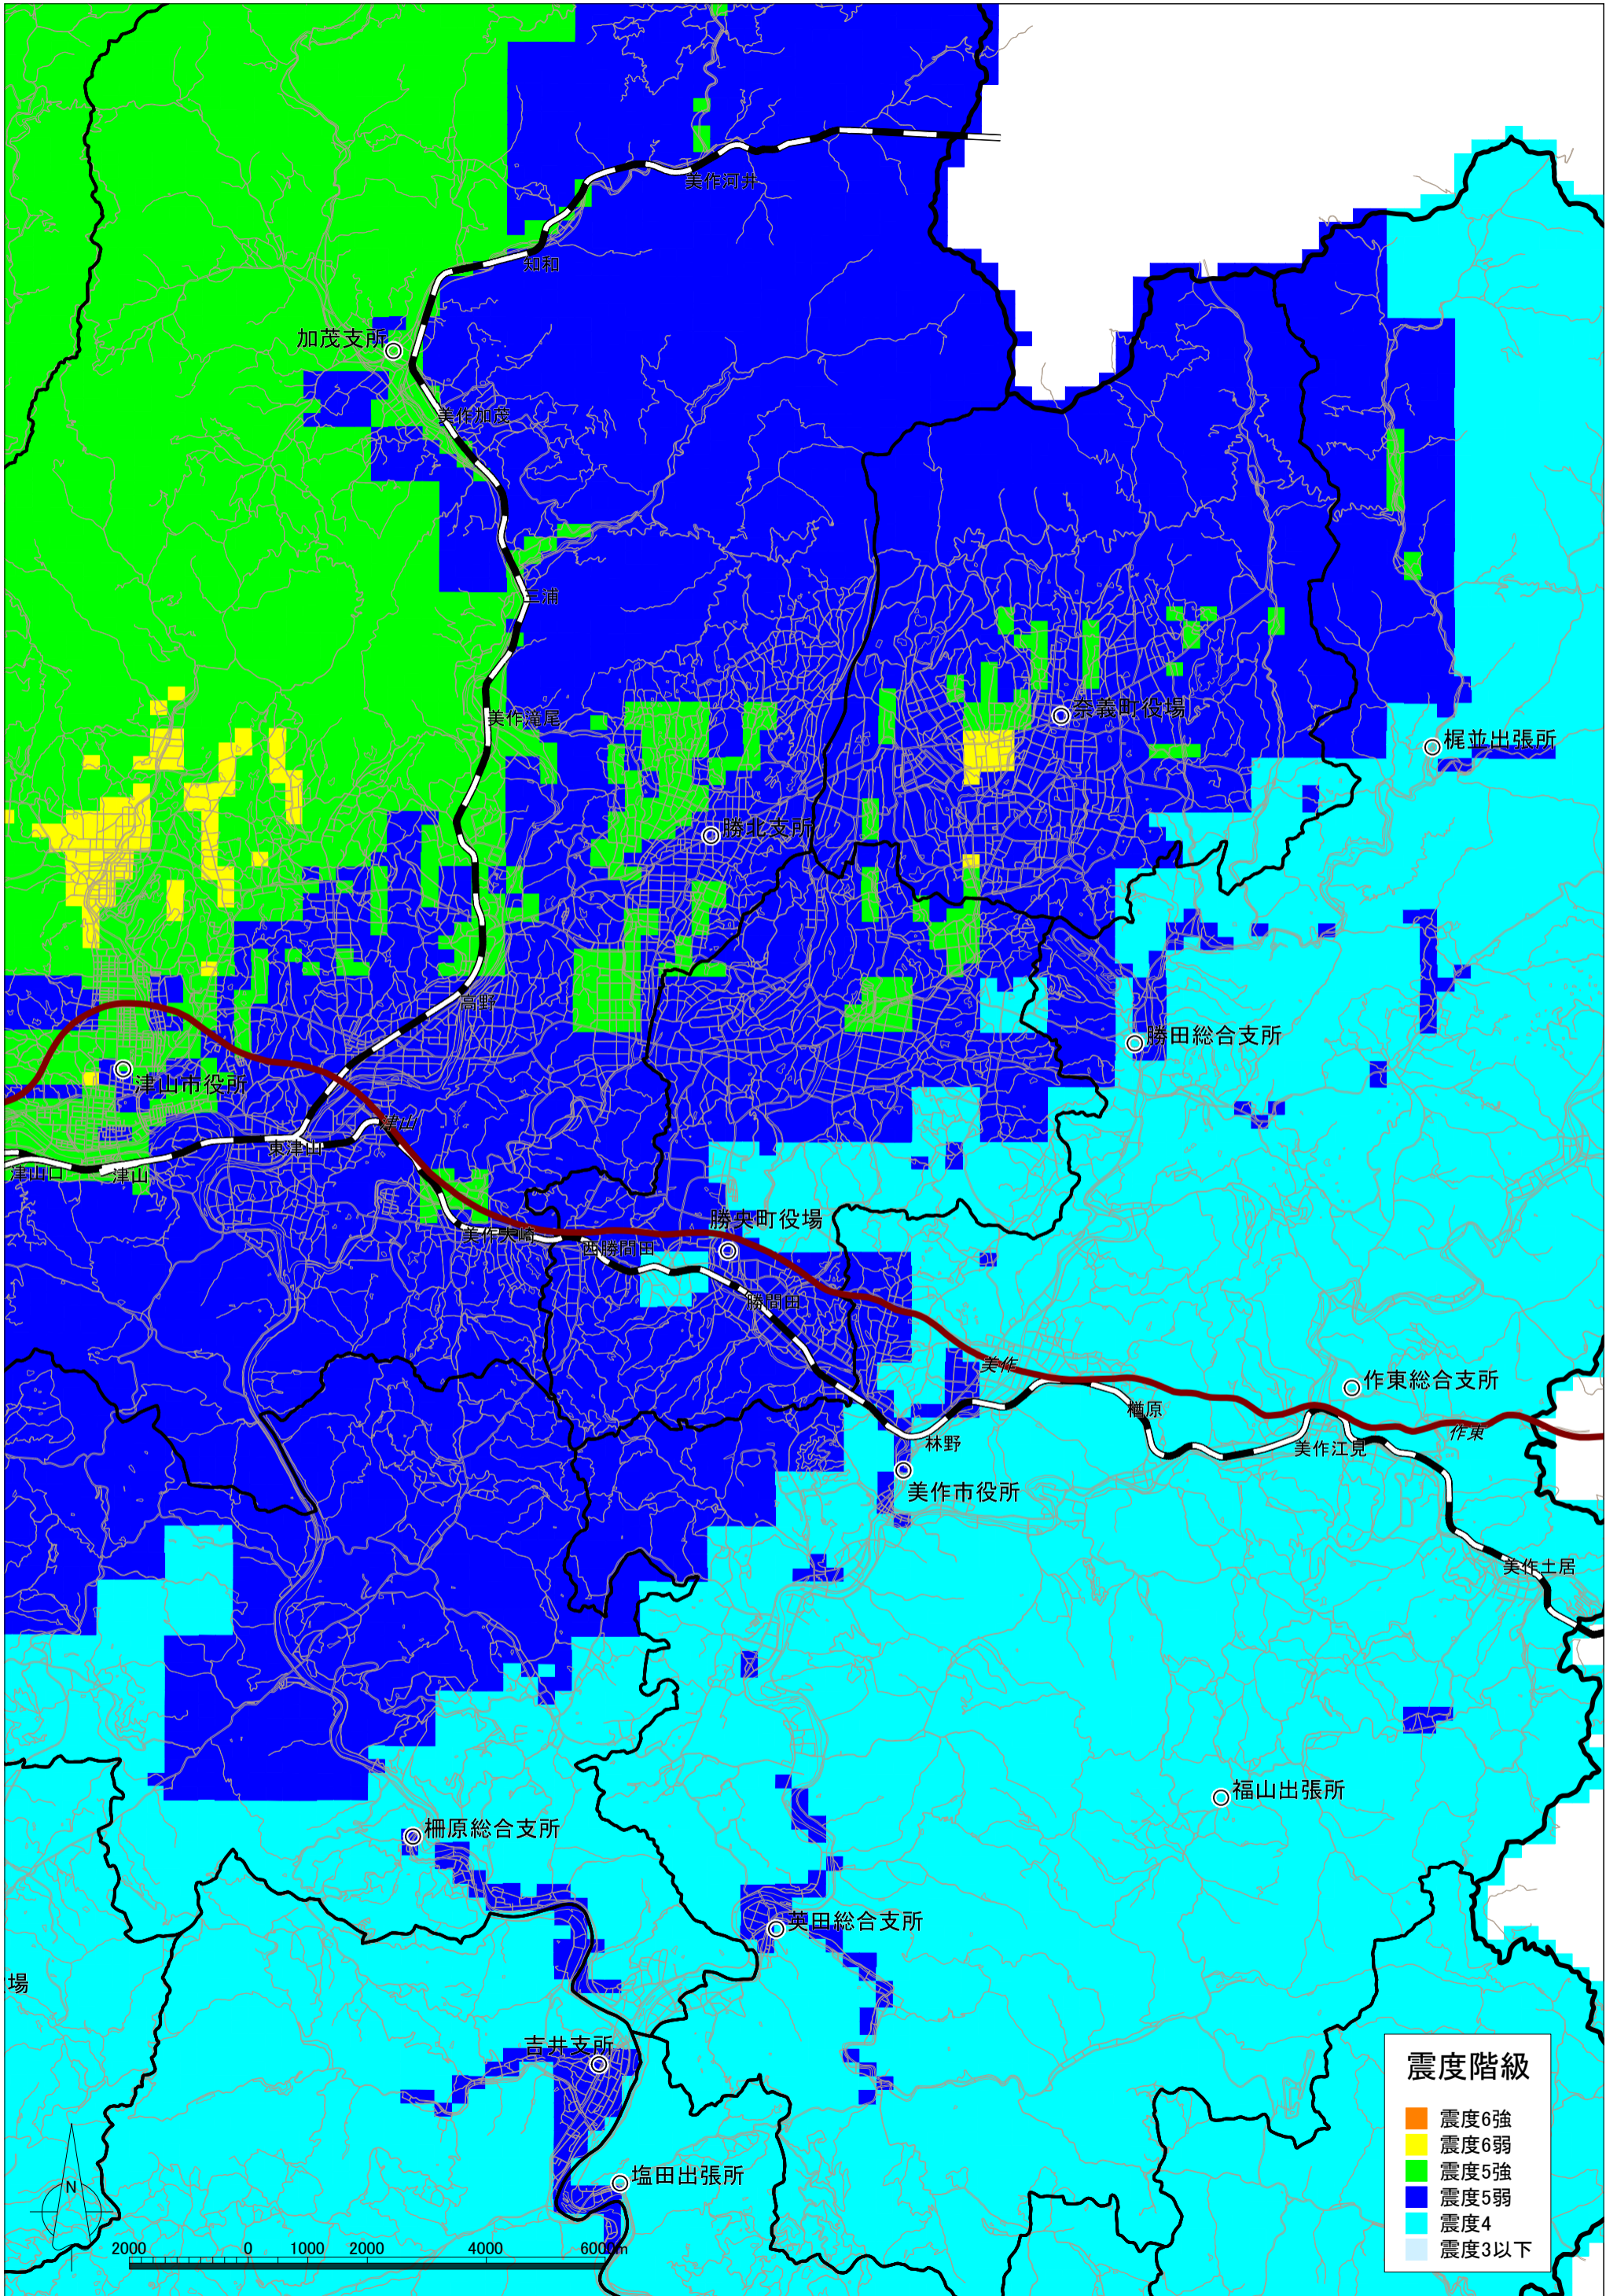

大立断層・田代峠-布江断層の地震による震度分布図【岡山県想定】 勝央町

大立断層・田代峠-布江断層の地震による液状化危険度分布図【岡山県想定】 勝央町