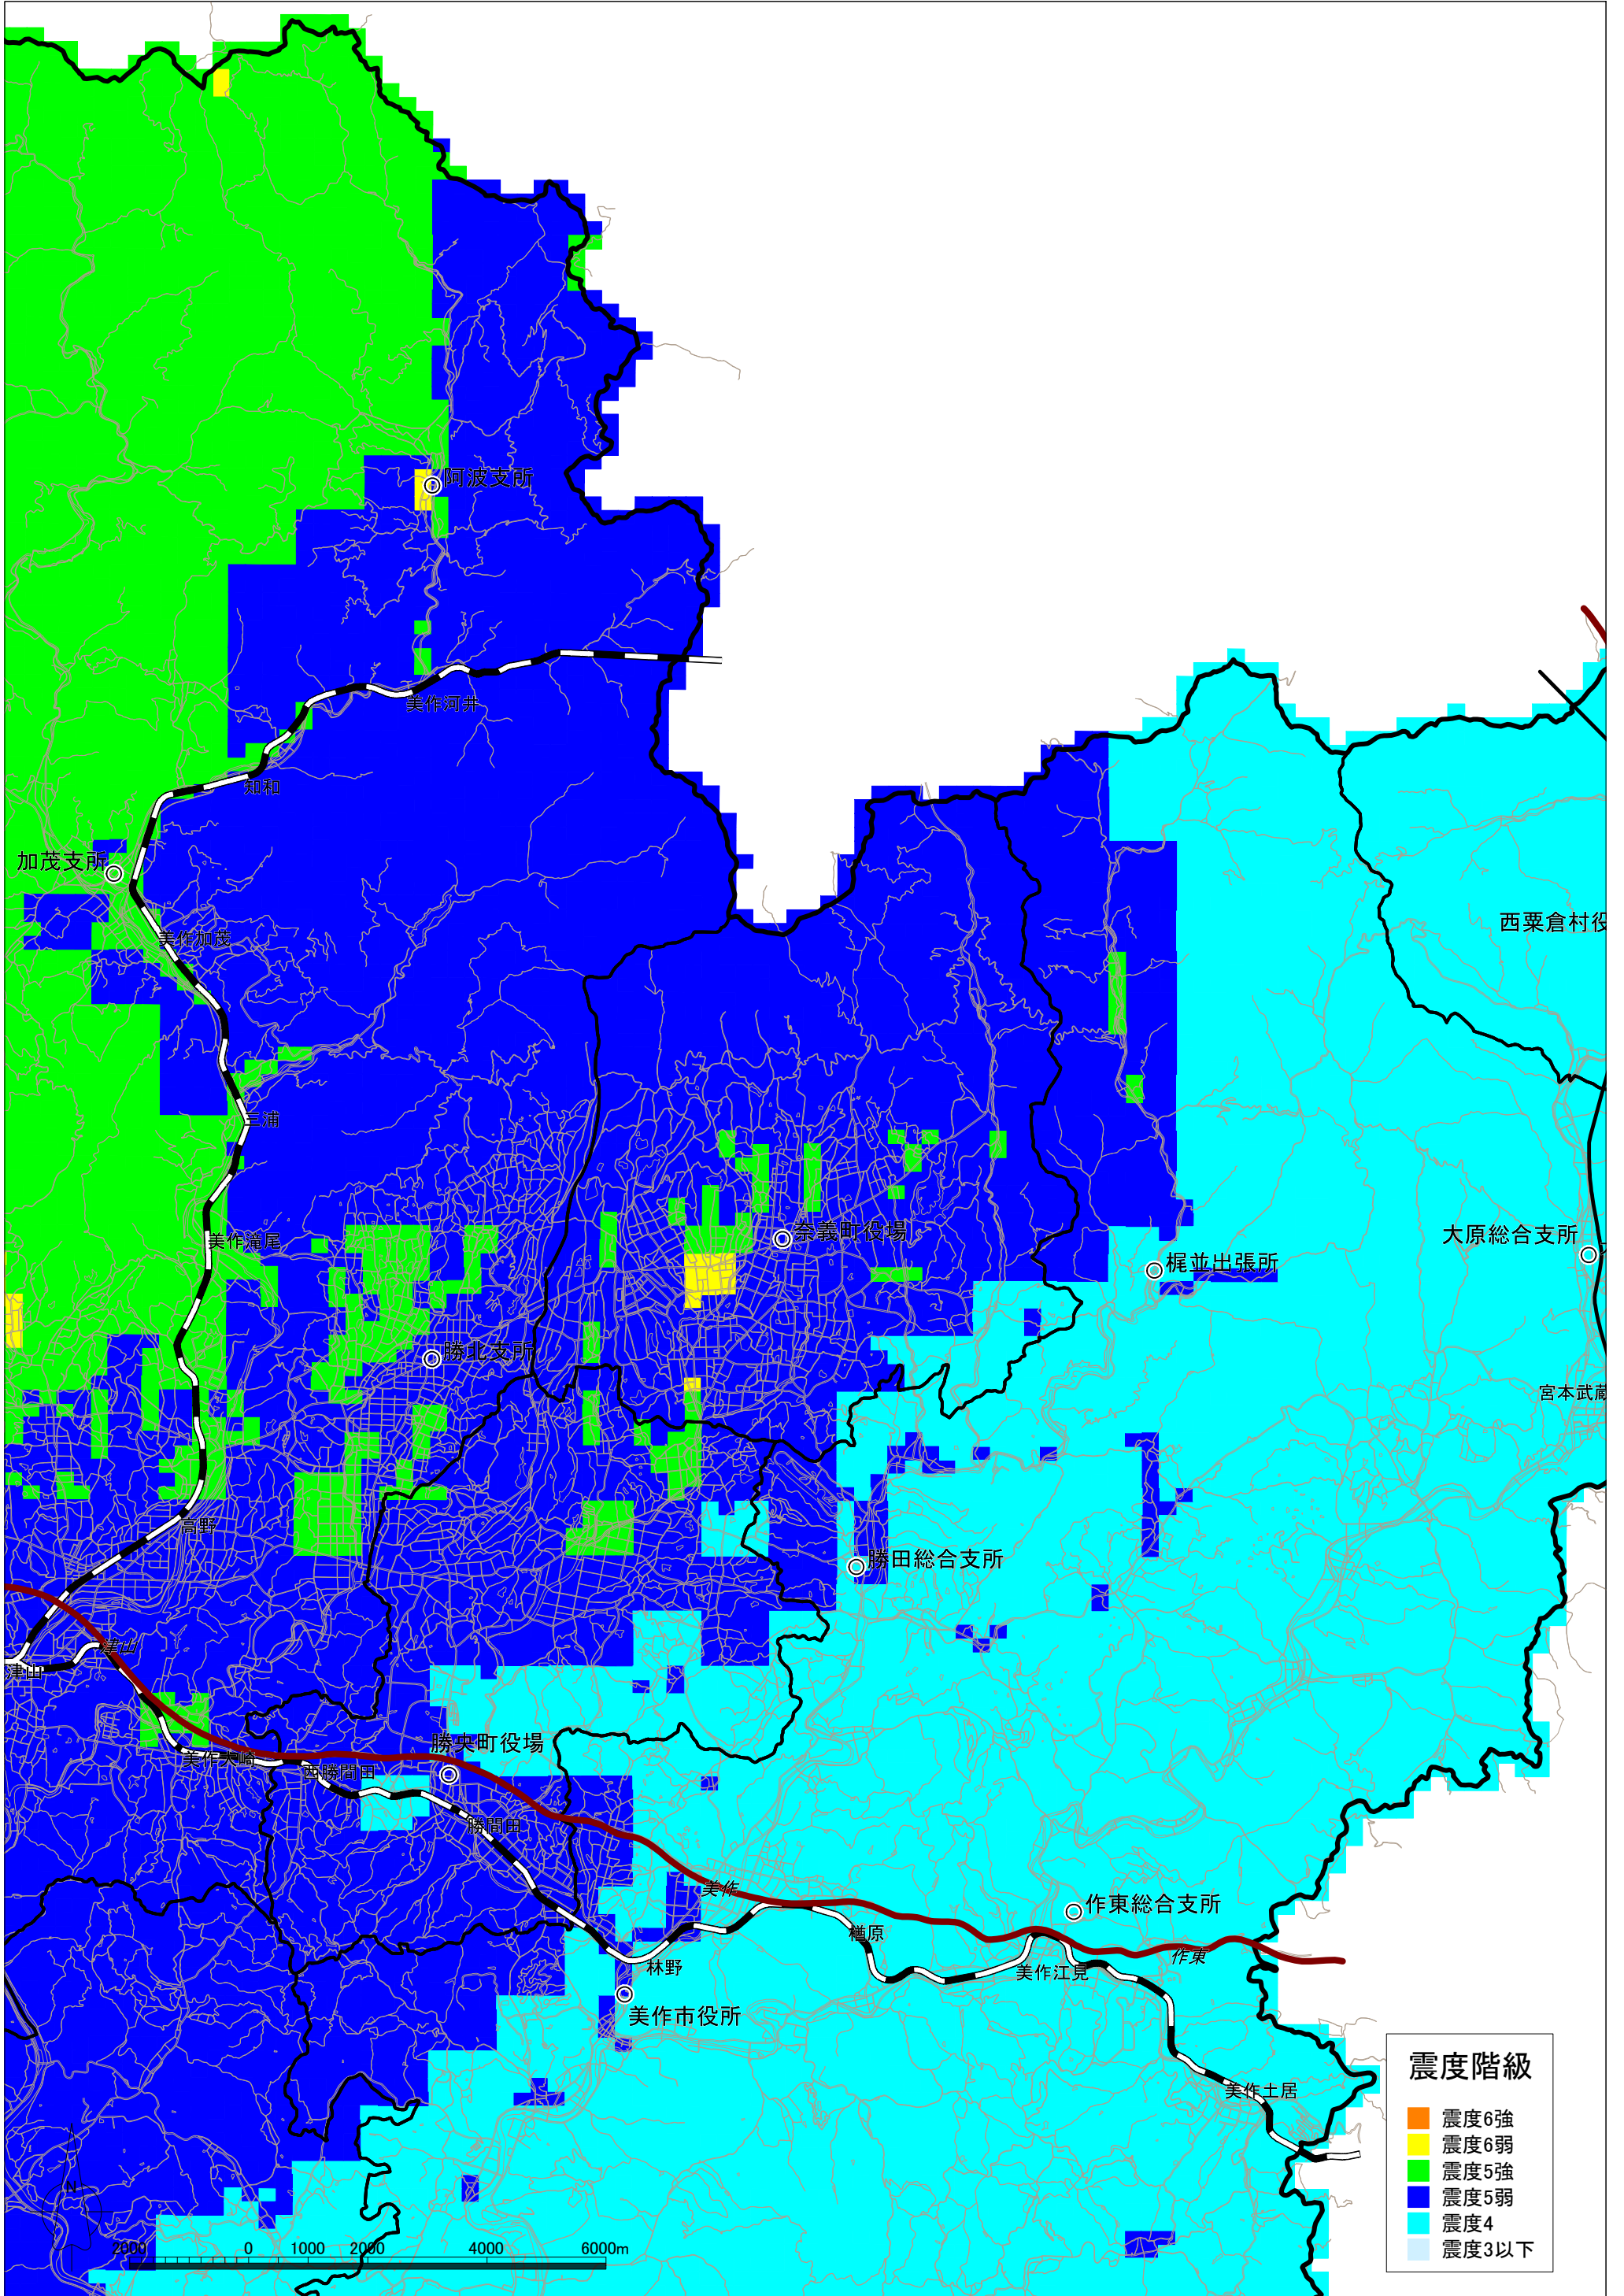

大立断層・田代峠-布江断層の地震による震度分布図【岡山県想定】 奈義町

大立断層・田代峠-布江断層の地震による液状化危険度分布図【岡山県想定】 奈義町