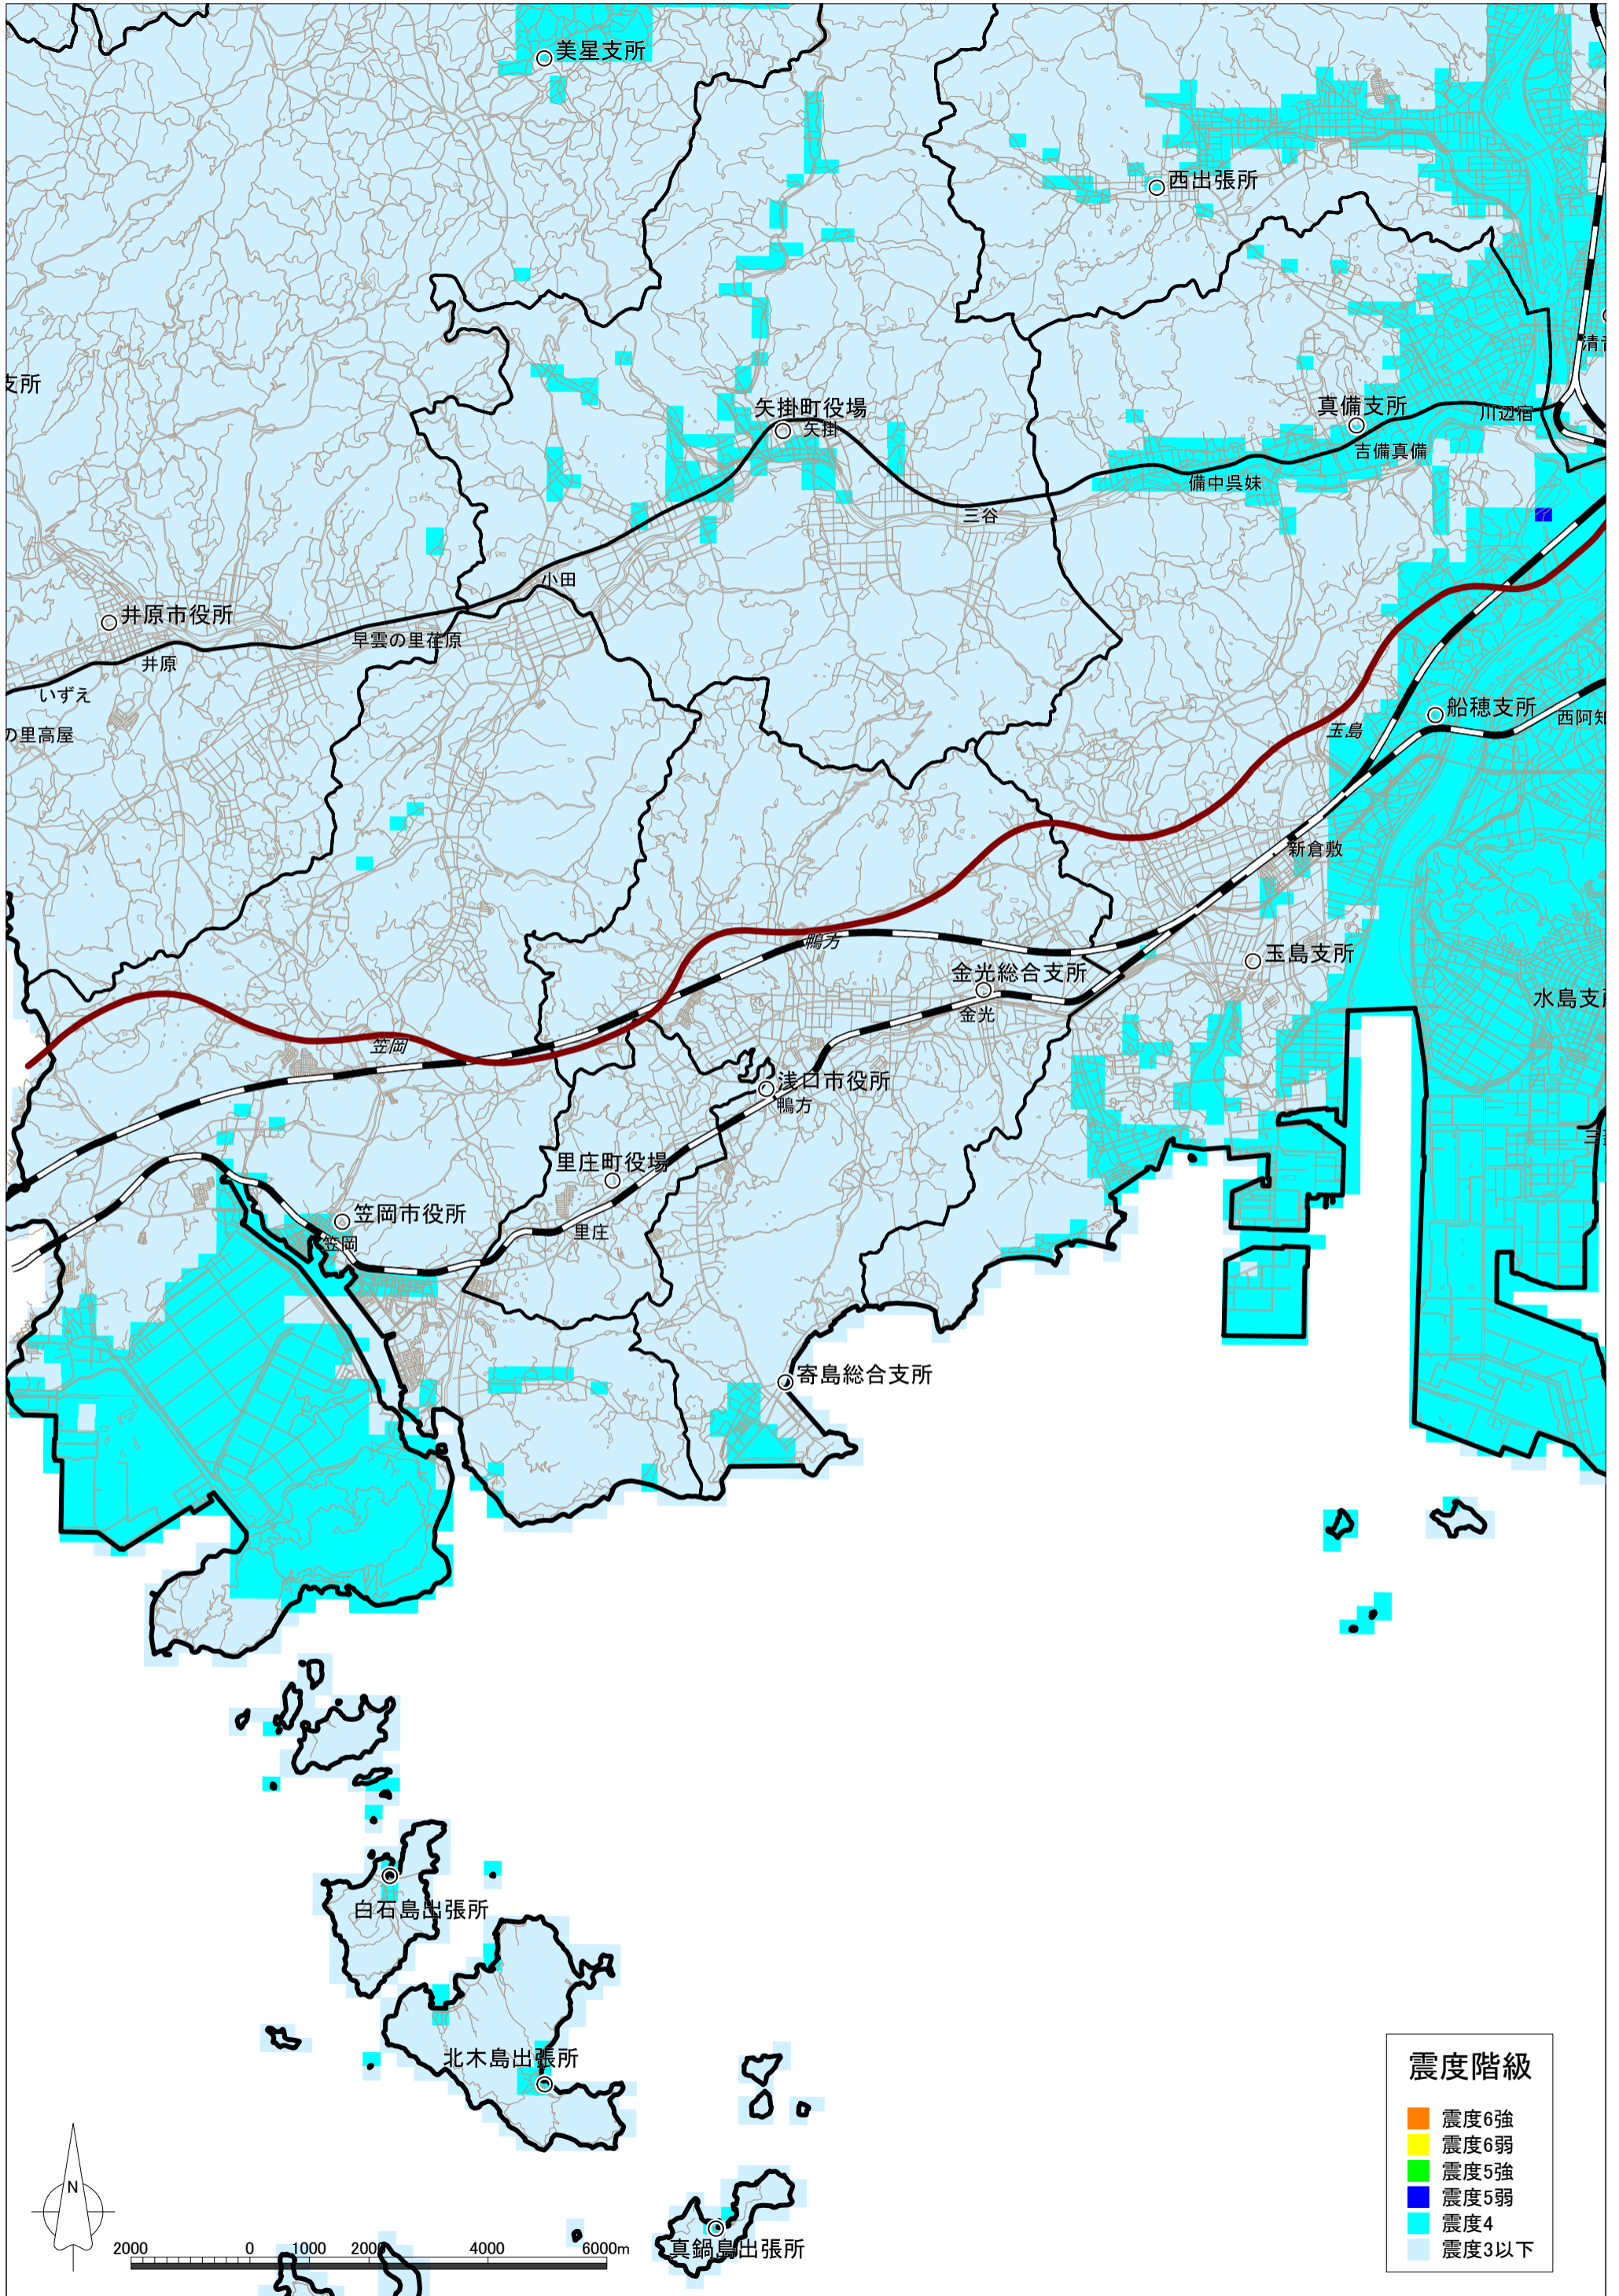

鳥取県西部地震による震度分布図【岡山県想定】 浅口市

鳥取県西部地震による液状化危険度分布図【岡山県想定】 浅口市