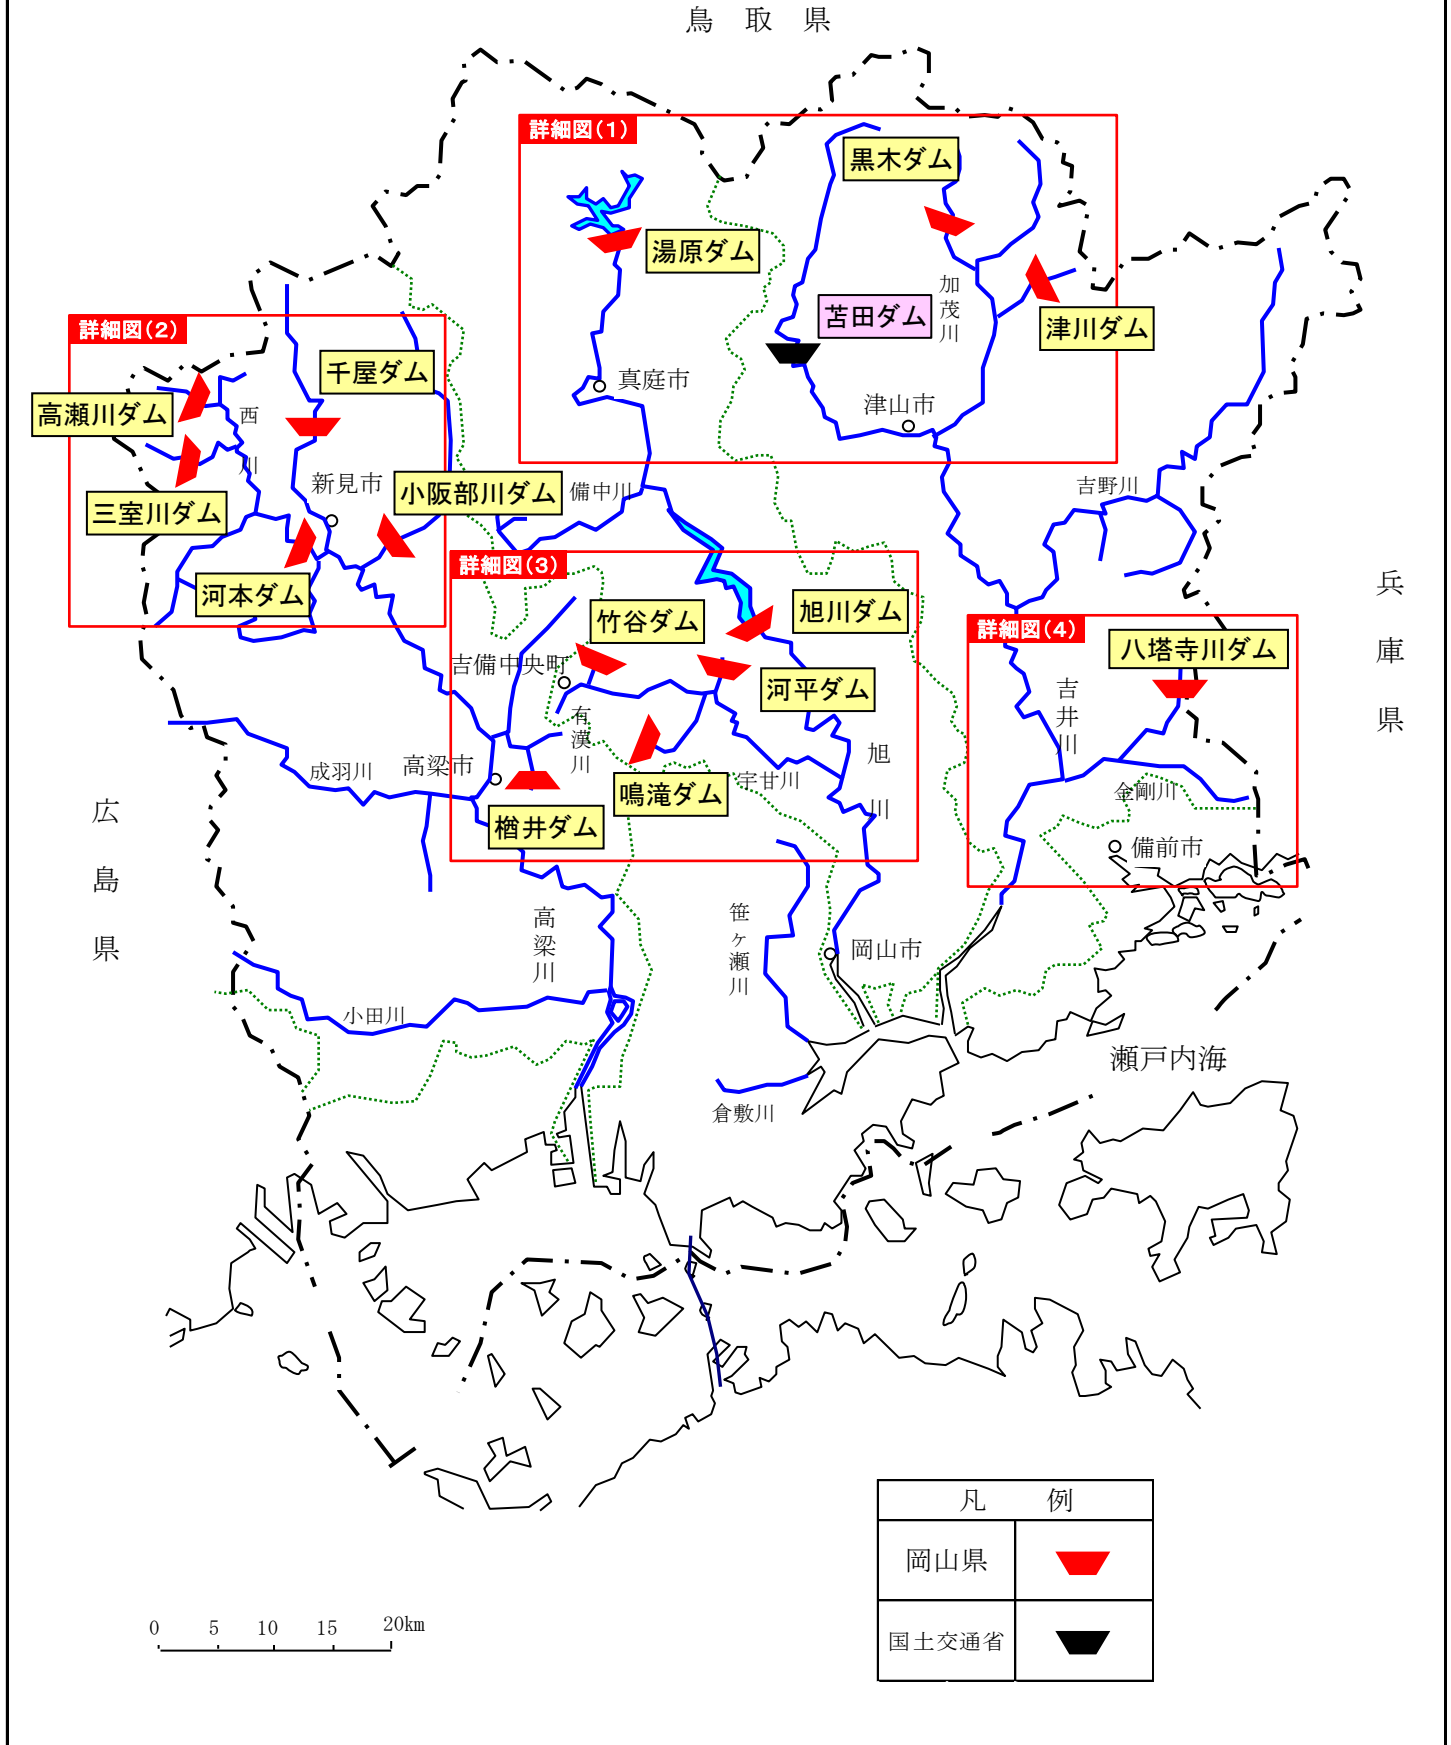

# 岡山県ダム位置図

(ダムカード配布ダム)

凡 例	
岡山県	
国土交通省	