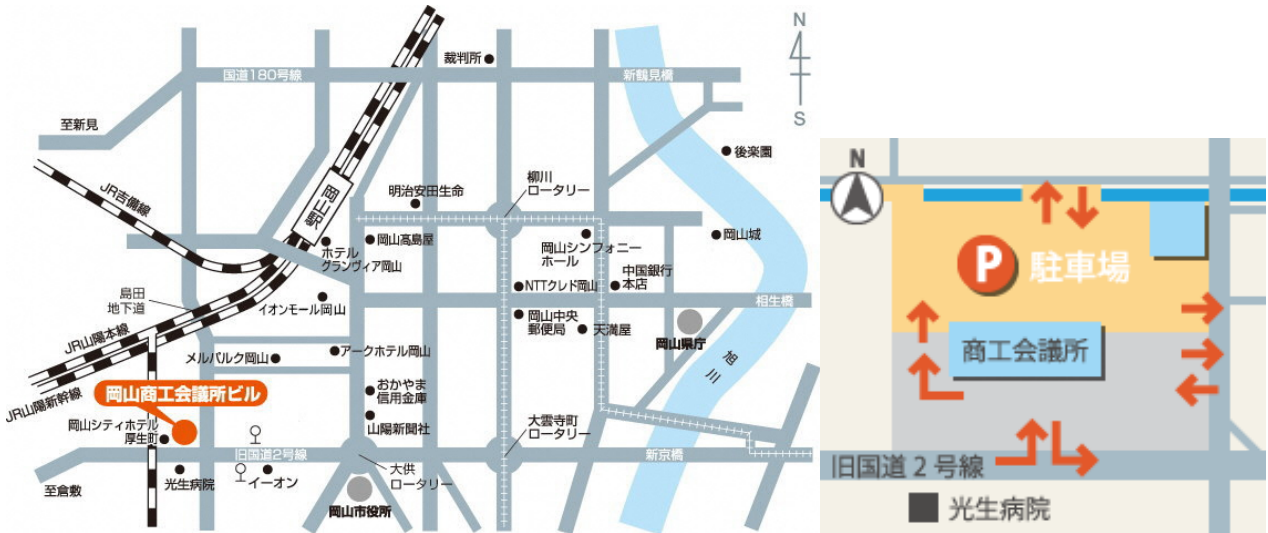

集 団 指 導 会 場 案 内 図

○岡山商工会議所○（岡山市北区厚生町3丁目1-15）

※会場に有料駐車場はありますが台数に限りがあります。満車の場合は近隣の有料駐車場を御利用ください。

また、できるだけ公共交通機関を御利用ください。

○岡山市立市民文化ホール○（岡山市中区小橋町1丁目1-30）

※会場には駐車場がありませんので、公共交通機関または近隣の有料駐車場を御利用ください。

（路面電車：JR 岡山駅前から東山行き「小橋」停留所で下車、徒歩1分）

※中国銀行小橋支店の駐車場の利用はしないでください。