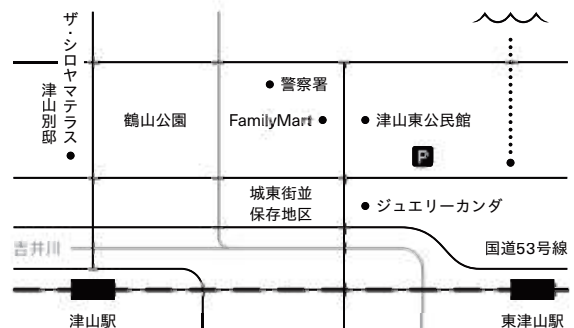

岡山空港から車で、1時間30分

丘山駅から電車で、1時間-1時間30分

津山駅から「ごんごバス」（東循環線）東松原下車すぐ

岡山県津山市川崎823, 708-0841

tel. 0868-20-1682

info@port-tsuyama.com

https://www.port-tsuyama.com/

※東公民館に臨時駐車場もございます。