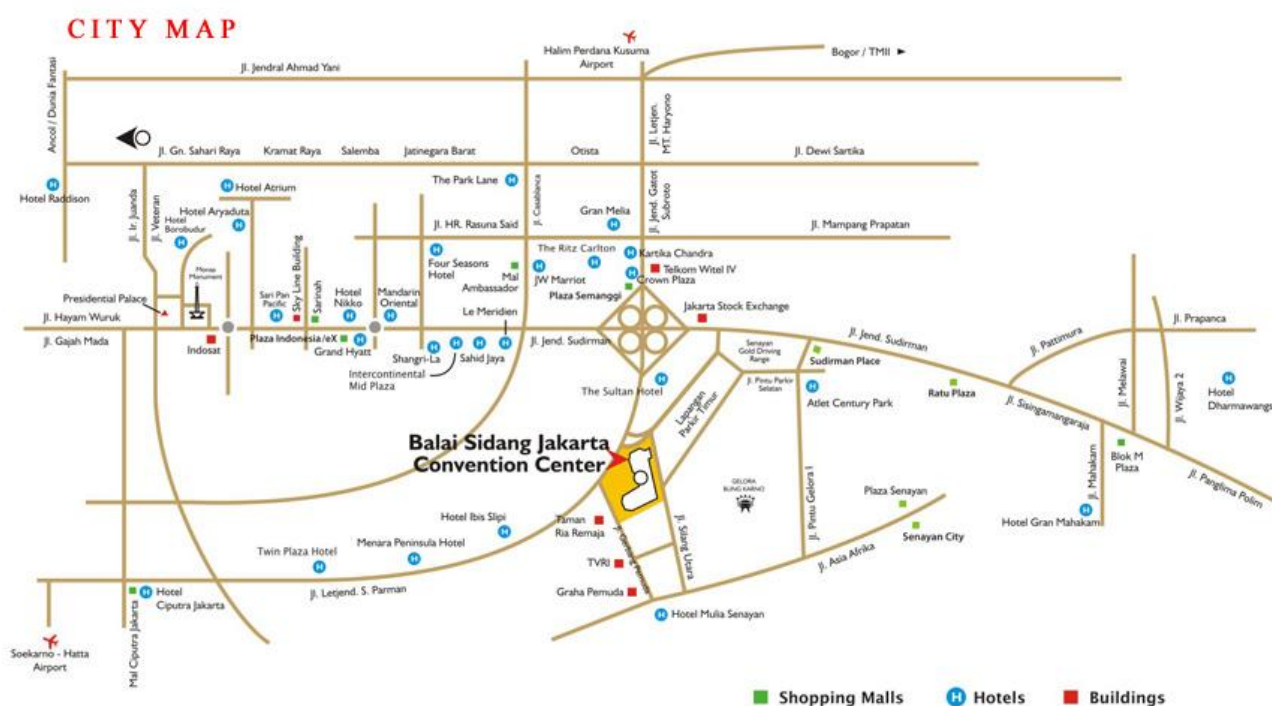

JCC

ご参考までに、JI EXPO のスケジュールを次頁以降でご案内します。
展示会・見本市の開催スケジュールは、今後、本レポートで更新していく予定です。
※開催時期や展示内容は主催者の都合により変更、延期、中止される事がありますので、必ずホームページもしくは主催者へ事前に確認して下さい。

以上

<これまでの岡山県インドネシアビジネスサポートデスクレポートは[こちら](#)から>

★岡山県インドネシアビジネスサポートデスク (PT. JC内) 概要★

所在地：WISMA NUSANTARA BUILDING 24th Floor

Jl. M. H Thamrin Kav 59 Jakarta Pusat Indonesia 10350

デスク担当者：PT.JC 武井 和宏 (たけい かずひろ)

対象エリア：インドネシア全域