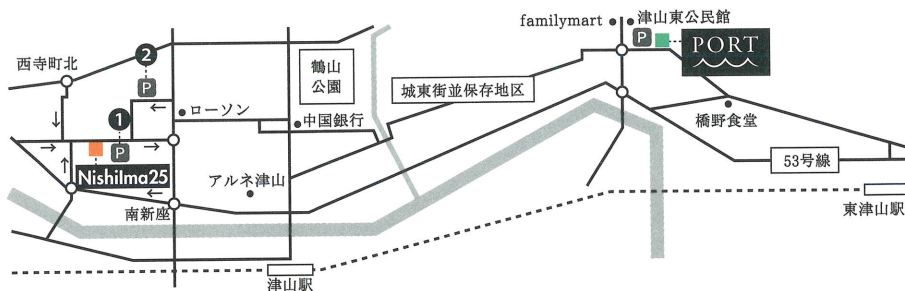

交通

- ○岡山空港から車で、1時間30分
- ○岡山駅から電車で、1時間~1時間30分

■ポートアート&デザイン津山

- ○津山駅から「ごんごバス」(東循環線) 東松原下車すぐ
- ○駐車場: 専用駐車場5台 (本館より西へ100m)
- ○身障者用1台: (本館敷地内コーヒースタンド前)
- ○臨時駐車場: 津山東公民館駐車場 (白線のないフリースペース)
- *本館隣り「マンション東松原」駐車場のご利用はご遠慮ください。

関連イベント

新型コロナウイルス感染症拡大防止のため変更される可能性があります。

状況によっては事前に本企画のWEBサイト (<https://2nature.info/>)、ポートアート&デザイン津山 (<https://www.port-tsuyama.com/>, 0868-20-1682) にお問い合わせください。

開催場所 ポートアート&デザイン津山 *マスクの着用と、入場制限をお願いする可能性があります。予約不要。入場無料。

アーティストトーク 8月9日(日) 15:00~

ファシリテーター 森内勇貴 哲学家

参加作家と森内勇貴による、作品を前にしての対話を行います。

公開制作とワークショップ 8月8日(土)~13日(木)、22日(土)~23日(日)

参加作家の有原友一、大城夏紀、西山功一がポートアート&デザイン津山に滞在し、作品の制作を行いながら地域の方々との関係を築きます。

期間中にアート作品を元にしたワークショップを予定しています。