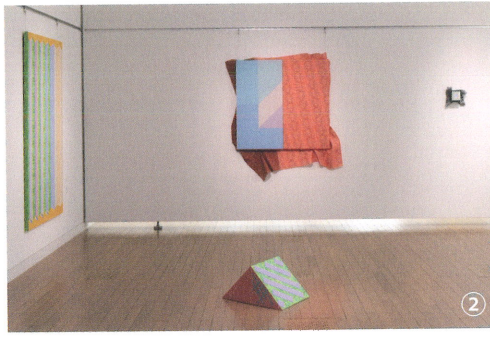

17/11/24-18/07/10 1300×1620 (mm) キャンバスに油彩 2017-2018

シェル美術賞 レジデント展示 2019 国立新美術館 (展示風景)

消えてしまわないように HAGISO 2018年 (展示風景)