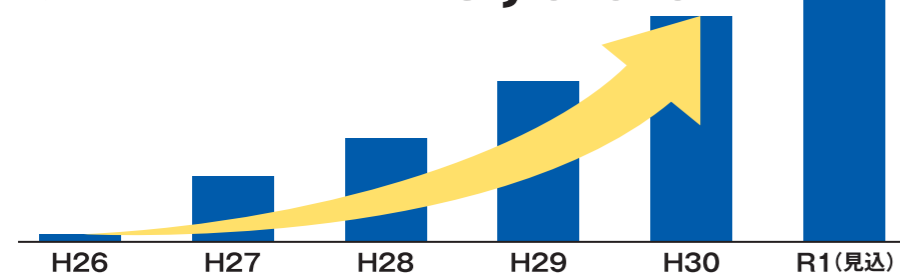

1 知事が指定した
公的機関
なので安心

2 農地は、
必ず返ってくる
ので安心

3 賃料が、
確実に入金
されるので安心

4 県内での
充実した実績が
あるので安心

これまでに県内で機構へ
農地を貸し付けた方

約5,000人

※農地を貸し付けた方の人数は、累計です

今後、さらに多くの方
からのご利用が見込ま
れています