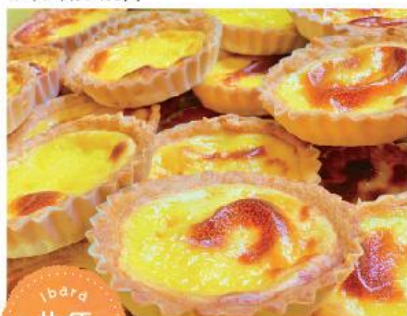

プリンタルト150円

ibarā
井原
71

こだま園芳井ふれあい作業所

清掃作業、軽作業、糸くり、菓子製造を通じて自立への知識・技術を学べます。

ペットボトル(地域の方々が持参)分別作業後に室内にて内職作業を行って頂きます。内職作業は主に3種類(シール貼り、キャップ折り、糸くり)です。また、菓子製造業もありますので地域への出店にも関わられます。

※価格は全て税込です