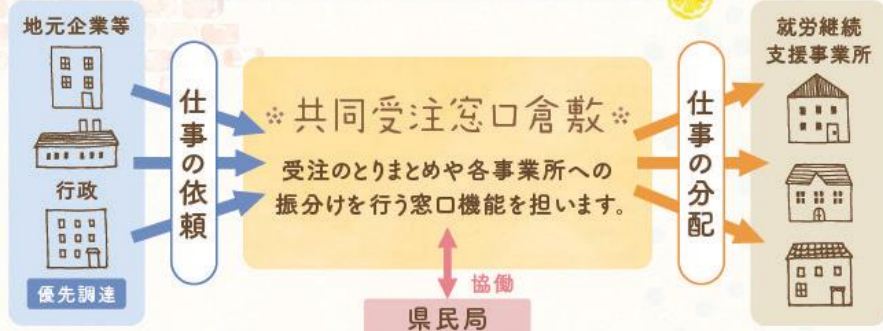

共同受注窓口の流れ

← 納期や物量等に応じ安定した納品が可能 →

複数の事業所で同時に作業するので、大口のオーダーにも対応が可能になります。また、印刷、組み立て、個包装など工程のある作業に関しても、各作業を得意な事業所が行うことで一括での依頼が可能です。

共同受注窓口倉敷 令和2年度 岡山県備中県民局提案型協働事業

事務局：NPO法人まこと

〒710-0016 岡山県倉敷市白楽町196-3

受付時間／10:00～16:00 定休日／土・日・祝日

ホームページ／kyodo-kurashiki.jp

お気軽にお問い合わせください

TEL.086-486-2204

FAX.086-486-2206

ホームページは
こちらから
ご覧ください