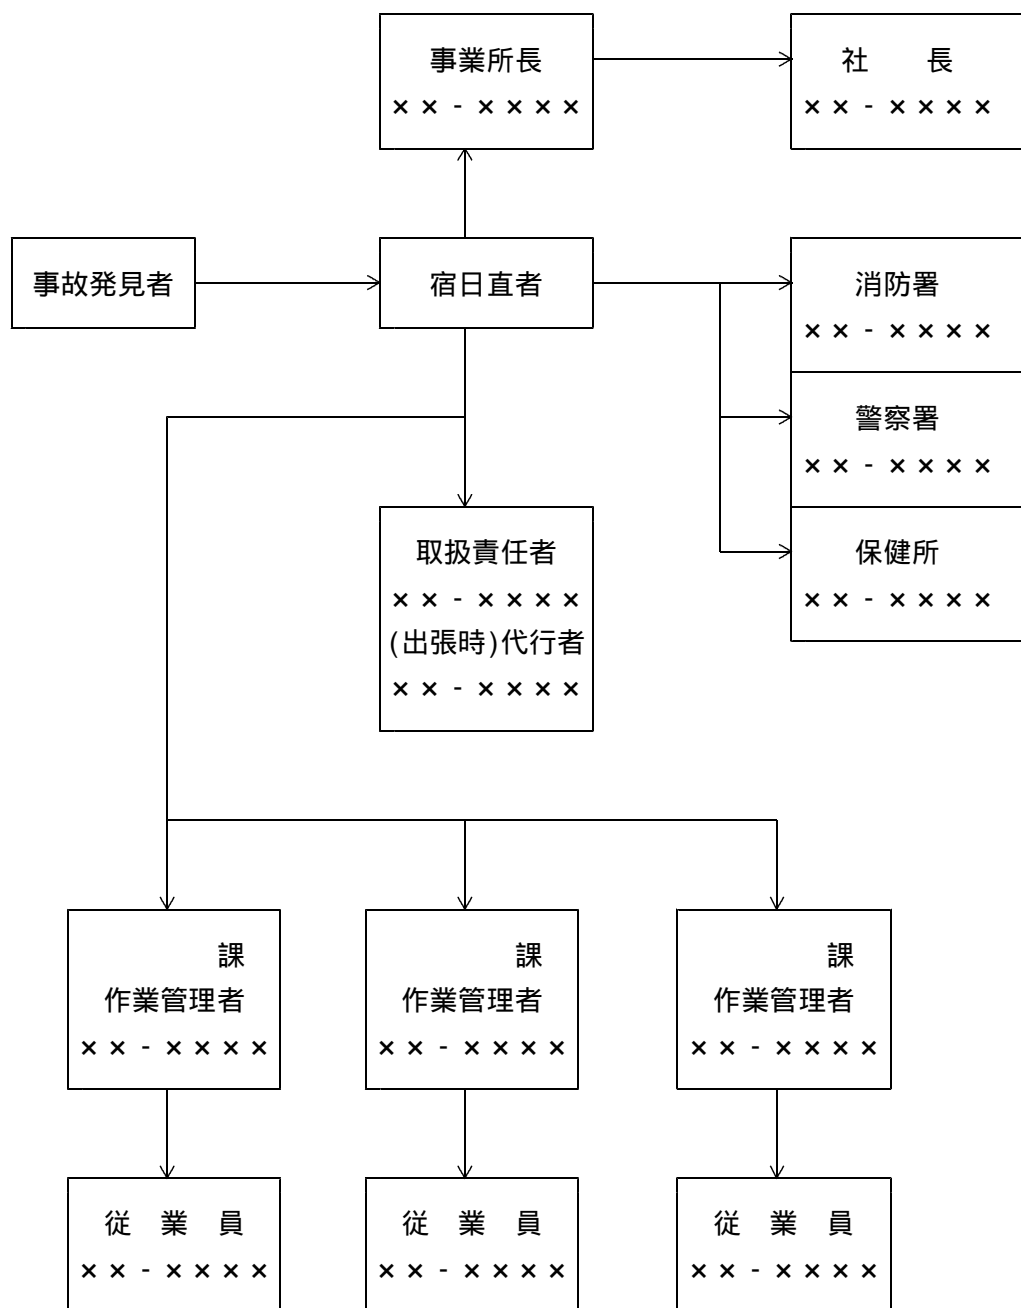

緊急連絡体制（休日・夜間時）

毒物劇物の盗難、紛失時には警察署及び保健所へ連絡する。