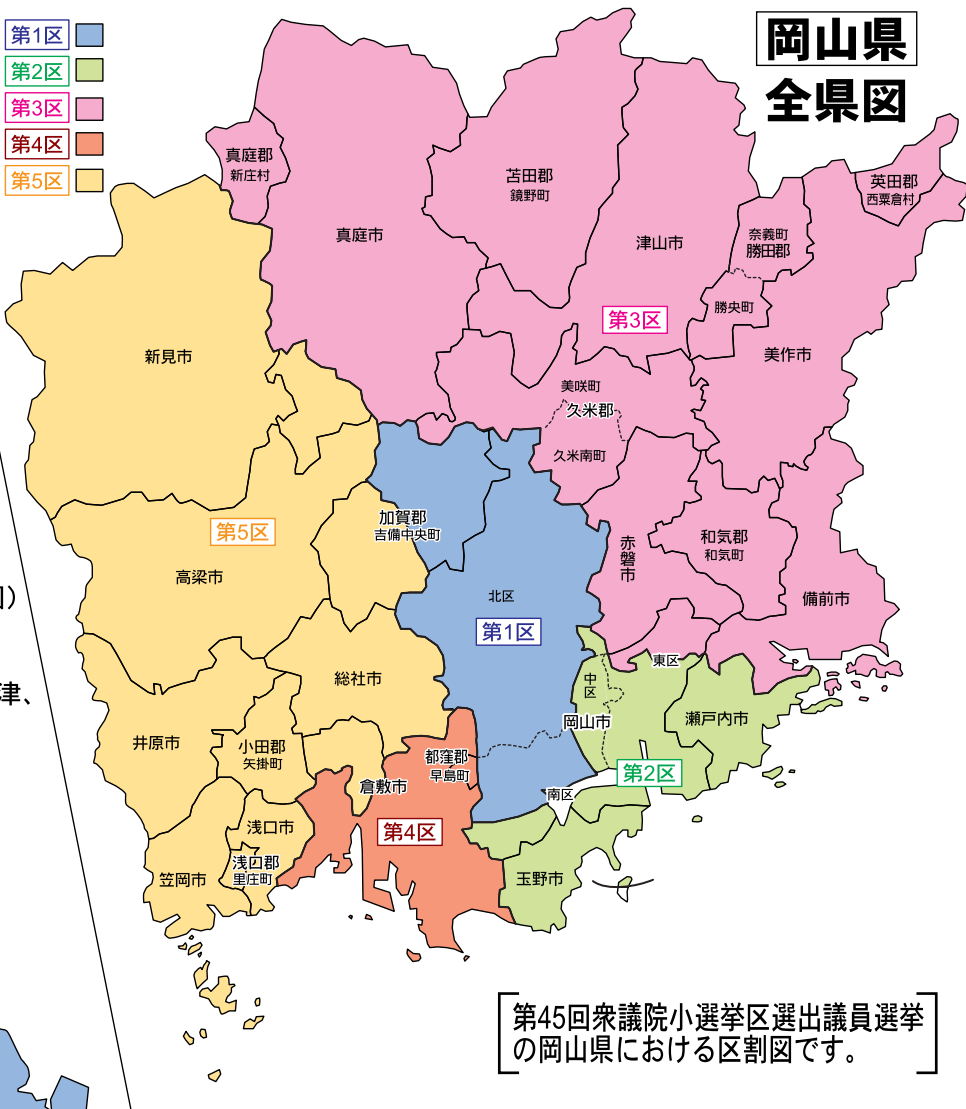

衆議院議員選挙小選挙区図

真庭市の選挙区

第3区 旧北房町を除く区域

第5区 旧北房町の区域

- 第1区
- 第2区
- 第3区
- 第4区
- 第5区

岡山県 全県図

第45回衆議院小選挙区選出議員選挙の岡山県における区割図です。

岡山市の選挙区

第1区 岡山市北区 (第2区に属しない区域)
岡山市南区 (第2区に属しない区域)

第2区 岡山市北区 (牟佐、中原、祇園、後楽園)
岡山市中区
岡山市東区 (第3区に属しない区域)
岡山市南区 (飽浦、北浦、郡、宮浦、阿津、小串、旧灘崎町の区域)

第3区 岡山市東区 (旧瀬戸町の区域)

吉備中央町の選挙区

第1区 旧加茂川町の区域

第5区 旧賀陽町の区域

倉敷市の選挙区

第4区 旧船穂町及び旧真備町を除く区域

第5区 旧船穂町及び旧真備町の区域