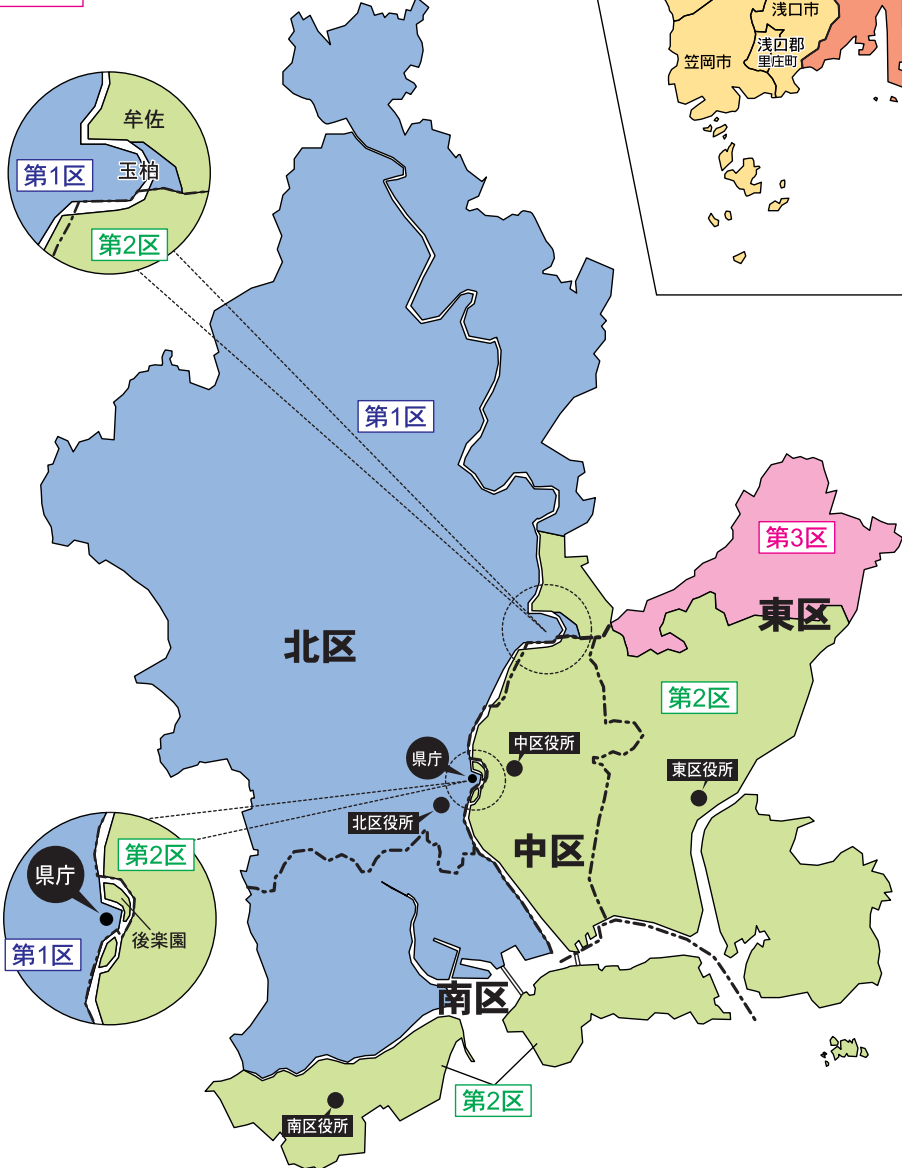

衆議院議員選挙小選挙区図

真庭市の選挙区

第3区 旧北房町を除く区域

第5区 旧北房町の区域

- 第1区
- 第2区
- 第3区
- 第4区
- 第5区

岡山県 全県図

第45回衆議院小選挙区選出議員選挙の岡山県における区割図です。

岡山市の選挙区

第1区 岡山市北区 (第2区に属しない区域)
岡山市南区 (第2区に属しない区域)

第2区 岡山市北区 (牟佐、中原、祇園、後楽園)
岡山市中区
岡山市東区 (第3区に属しない区域)
岡山市南区 (飽浦、北浦、郡、宮浦、阿津、小串、旧灘崎町の区域)

第3区 岡山市東区 (旧瀬戸町の区域)

吉備中央町の選挙区

第1区 旧加茂川町の区域

第5区 旧賀陽町の区域

倉敷市の選挙区

第4区 旧船穂町及び旧真備町を除く区域

第5区 旧船穂町及び旧真備町の区域