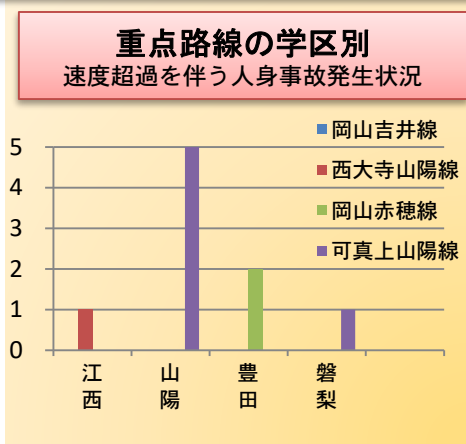

赤磐警察署速度取締り指針

赤磐警察署の速度取締り重点は、次のとおりとします。

※ただし、重点以外の場所でも取締りを行います。

重点路線	重点時間	区 間	規制速度
岡山吉井線	7:00～10:00 15:00～21:00	赤磐市馬屋地内（山陽学区） ～赤磐市町苅田地内（石相学区）	50km/h
西大寺山陽線	7:00～12:00	赤磐市下市地内（山陽学区） ～岡山市東区瀬戸町沖地内（江西学区）	50km/h
岡山赤穂線	7:00～12:00 14:00～19:00	岡山市東区瀬戸町観音寺地内（江西学区） ～赤磐市吉原地内（豊田学区）	50km/h (40km/h)
可真上山陽線	7:00～11:00 14:00～20:00	赤磐市下市地内（山陽学区） ～赤磐市桜が丘東六丁目地内（桜が丘学区）	50km/h

上記重点路線における H3 1～R3 上半期中の人身事故発生状況

速度の抑制は「事故発生の未然防止」につながります！

速度超過違反取締りと併せて、交差点関連違反取締り（横断歩行者等妨害等違反、合図不履行、信号無視等）を強力に推進します。
交通事故発生時間帯を中心に、白バイ及びパトカーのレッド走行を行い、運転者の緊張感の保持及び速度超過の抑止に努め、交通事故の抑止を図ります。

通学路・生活道路では、可搬式速度違反自動取締装置を用いた速度超過違反取締りを強化します。