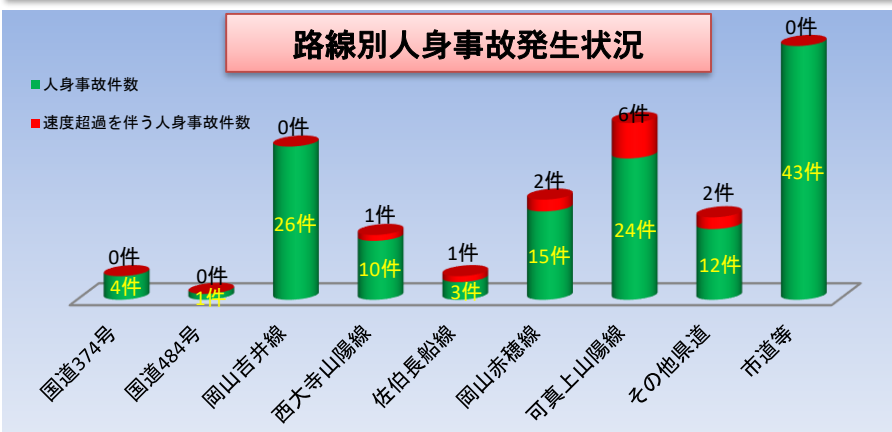

赤磐警察署速度取締り指針

赤磐警察署の速度取締り重点は、次のとおりとします。

※ただし、重点以外の場所でも取締りを行います。

重点路線	重点時間	区 間	規制速度
岡山吉井線	7:00～10:00 15:00～21:00	赤磐市馬屋地内（山陽学区） ～赤磐市町苅田地内（石相学区）	50km/h
西大寺山陽線	7:00～12:00	赤磐市下市地内（山陽学区） ～岡山市東区瀬戸町沖地内（江西学区）	50km/h
岡山赤穂線	7:00～12:00 14:00～19:00	岡山市東区瀬戸町観音寺地内（江西学区） ～赤磐市吉原地内（豊田学区）	50km/h (40km/h)
可真上山陽線	7:00～11:00 14:00～20:00	赤磐市下市地内（山陽学区） ～赤磐市桜が丘東六丁目地内（桜が丘学区）	50km/h

上記重点路線における H3 1～R3 上半期中の人身事故発生状況

速度の抑制は「事故発生の未然防止」につながります！

速度超過違反取締りと併せて、交差点関連違反取締り（横断歩行者等妨害等違反、合図不履行、信号無視等）を強力に推進します。
交通事故発生時間帯を中心に、白バイ及びパトカーのレッド走行を行い、運転者の緊張感の保持及び速度超過の抑止に努め、交通事故の抑止を図ります。

通学路・生活道路では、可搬式速度違反自動取締装置を用いた速度超過違反取締りを強化します。