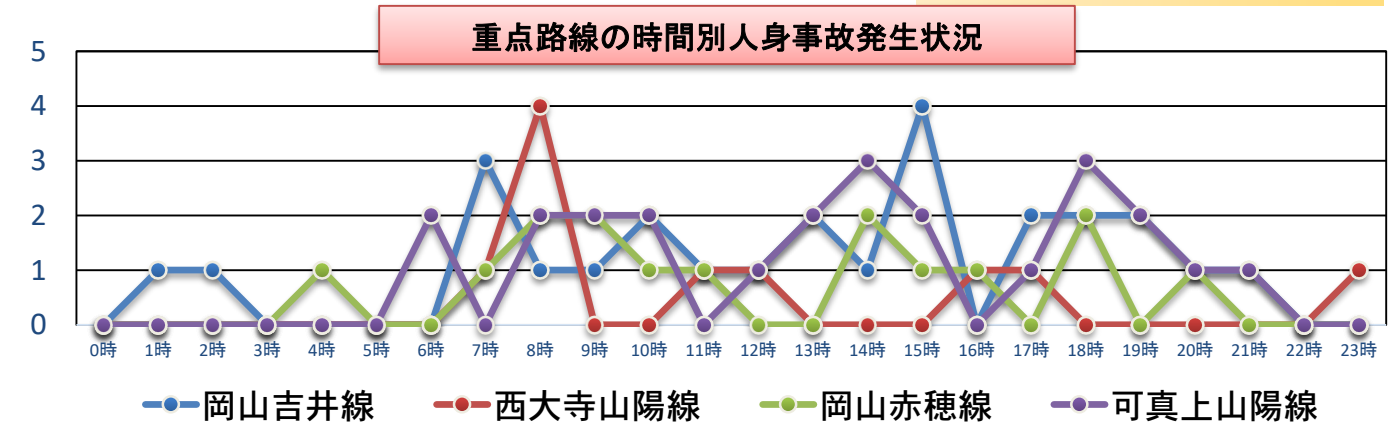

赤磐警察署速度取締り指針

赤磐警察署の速度取締り重点は、次のとおりとします。

※ただし、重点以外の場所でも取締りを行います。

重点路線	重点時間	区 間	規制速度
岡山吉井線	7:00～10:00 15:00～21:00	赤磐市馬屋地内（山陽学区） ～赤磐市町苅田地内（石相学区）	50km/h
西大寺山陽線	7:00～12:00	赤磐市下市地内（山陽学区） ～岡山市東区瀬戸町沖地内（江西学区）	50km/h
岡山赤穂線	7:00～12:00 14:00～19:00	岡山市東区瀬戸町観音寺地内（江西学区） ～赤磐市吉原地内（豊田学区）	50km/h (40km/h)
可真上山陽線	7:00～11:00 14:00～20:00	赤磐市下市地内（山陽学区） ～赤磐市桜が丘東六丁目地内（桜が丘学区）	50km/h

上記重点路線における H3 1～R3 上半期中の人身事故発生状況

速度の抑制は「事故発生の未然防止」につながります！

速度超過違反取締りと併せて、交差点関連違反取締り（横断歩行者等妨害等違反、合図不履行、信号無視等）を強力に推進します。
交通事故発生時間帯を中心に、白バイ及びパトカーのレッド走行を行い、運転者の緊張感の保持及び速度超過の抑止に努め、交通事故の抑止を図ります。

通学路・生活道路では、可搬式速度違反自動取締装置を用いた速度超過違反取締りを強化します。