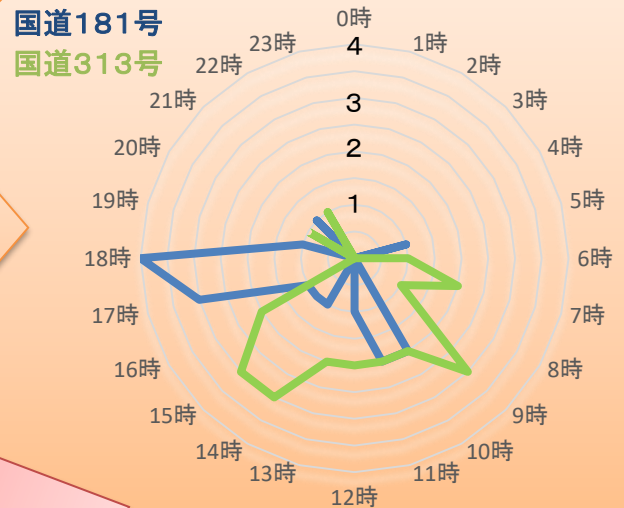

# 真庭警察署速度取締り指針

○ 真庭警察署の速度取締り重点は次のとおりです。

次の路線、時間帯を重点に速度違反取締りを推進します。ただし重点以外の路線、時間帯においても、取締りを実施することがあります。

重点路線	重点時間帯	区 間	規制速度
国道181号	16:00~20:00	新庄村(新庄学区)地内~ 上河内(河内学区)地内	40~50キロ
国道313号	7:00~16:00	蒜山初和(中和学区)地内~ 栗原(美川学区)地内	40~50キロ

## 真庭警察署管内における人身交通事故実態等

路線別事故発生状況(過去3年間下半期の人身事故件数)

路線別人身事故発生状況

時間帯別の人身事故発生状況

国道181号は、16時~20時  
国道313号は、7時~16時  
に事故が多発!! 多発学区の内訳は?

重点路線の選定状況

その他の交通指導取締り要点

- 交通事故に直結するおそれのある、交差点関連違反(信号無視、指定場所一時不停止、横断歩行者妨害等)、携帯電話使用違反の交通指導取締り、合図(ウインカー)不履行の取締りを強化します。
- 交通事故発生時の被害軽減のためのシートベルト装着義務違反の交通指導取締りを推進します。