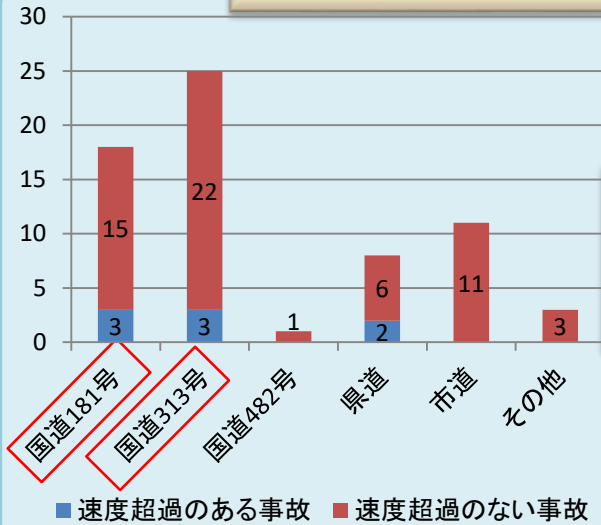

# 真庭警察署速度取締り指針

○ 真庭警察署の速度取締り重点は次のとおりです。

次の路線、時間帯を重点に速度違反取締りを推進します。ただし重点以外の路線、時間帯においても、取締りを実施することがあります。

重点路線	重点時間帯	区 間	規制速度
国道181号	16:00~20:00	新庄村(新庄学区)地内~ 上河内(河内学区)地内	40~50キロ
国道313号	7:00~16:00	蒜山初和(中和学区)地内~ 栗原(美川学区)地内	40~50キロ

## 真庭警察署管内における人身交通事故実態等

路線別事故発生状況(過去3年間下半期の人身事故件数)

路線別人身事故発生状況

時間帯別の人身事故発生状況

国道181号は、16時~20時  
国道313号は、7時~16時  
に事故が多発!! 多発学区の内訳は?

重点路線の選定状況

その他の交通指導取締り要点

- 交通事故に直結するおそれのある、交差点関連違反(信号無視、指定場所一時不停止、横断歩行者妨害等)、携帯電話使用違反の交通指導取締り、合図(ウインカー)不履行の取締りを強化します。
- 交通事故発生時の被害軽減のためのシートベルト装着義務違反の交通指導取締りを推進します。