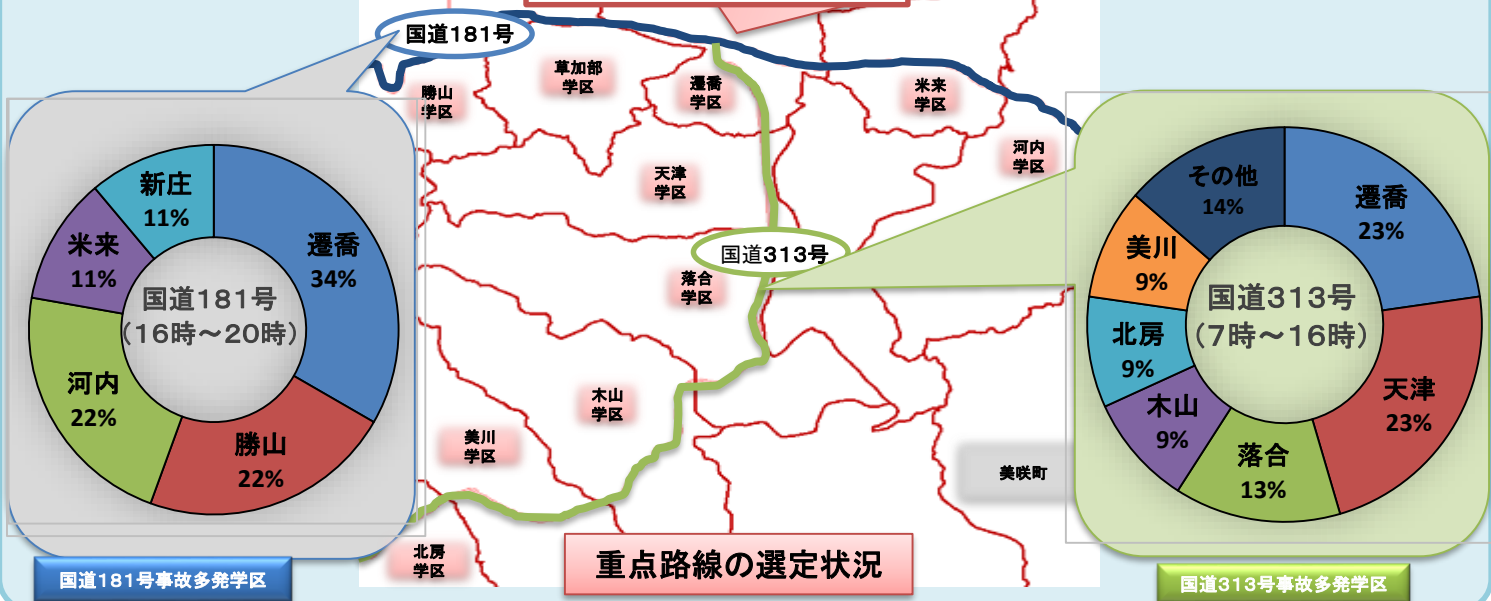

# 真庭警察署速度取締り指針

○ 真庭警察署の速度取締り重点は次のとおりです。

次の路線、時間帯を重点に速度違反取締りを推進します。ただし重点以外の路線、時間帯においても、取締りを実施することがあります。

重点路線	重点時間帯	区 間	規制速度
国道181号	16:00~20:00	新庄村(新庄学区)地内~ 上河内(河内学区)地内	40~50キロ
国道313号	7:00~16:00	蒜山初和(中和学区)地内~ 栗原(美川学区)地内	40~50キロ

## 真庭警察署管内における人身交通事故実態等

路線別事故発生状況(過去3年間下半期の人身事故件数)

路線別人身事故発生状況

時間帯別の人身事故発生状況

国道181号は、16時~20時  
国道313号は、7時~16時  
に事故が多発!! 多発学区の内訳は?

重点路線の選定状況

その他の交通指導取締り要点

- 交通事故に直結するおそれのある、交差点関連違反(信号無視、指定場所一時不停止、横断歩行者妨害等)、携帯電話使用違反の交通指導取締り、合図(ウインカー)不履行の取締りを強化します。
- 交通事故発生時の被害軽減のためのシートベルト装着義務違反の交通指導取締りを推進します。