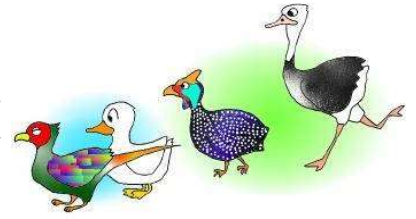

別紙（その他・愛玩用）

家畜の種類及び頭羽数

家畜の所有者の氏名又は名称	
---------------	--

家畜の種類及び頭数について、あてはまる箇所に数字を記入してください。			
愛玩鶏	羽	ほろほろ鳥	羽
あひる	羽	水牛	頭
きじ	羽	鹿	頭
うずら	羽	いのしし	頭
だちょう	羽	ミニブタ	頭
七面鳥	羽		

注意 愛玩鶏の鶏には、チャボ、烏骨鶏、軍鶏（シャモ）、アローカナ等が含まれます。