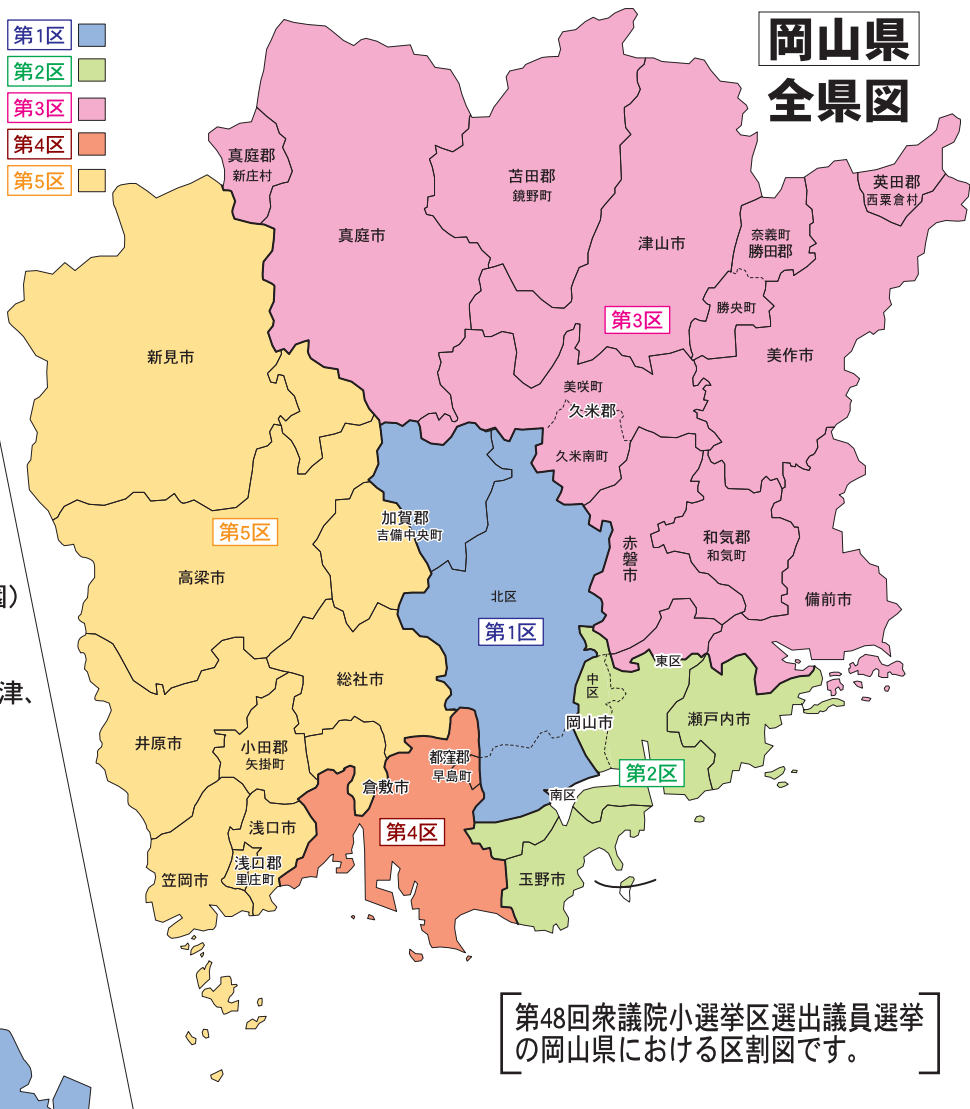

衆議院議員選挙小選挙区図

岡山県 全県図

真庭市の選挙区

第3区 旧北房町を除く区域

第5区 旧北房町の区域

岡山市の選挙区

第1区 岡山市北区 (第2区に属しない区域)
岡山市南区 (第2区に属しない区域)

第2区 岡山市北区 (牟佐、中原、祇園、後楽園)
岡山市中区
岡山市東区 (第3区に属しない区域)
岡山市南区 (飽浦、北浦、郡、宮浦、阿津、小串、旧灘崎町の区域)

第3区 岡山市東区 (旧瀬戸町の区域)

第48回衆議院小選挙区選出議員選挙の岡山県における区割図です。

吉備中央町の選挙区

第1区 旧加茂川町の区域

第5区 旧賀陽町の区域

倉敷市の選挙区

第4区 旧船穂町及び旧真備町を除く区域

第5区 旧船穂町及び旧真備町の区域