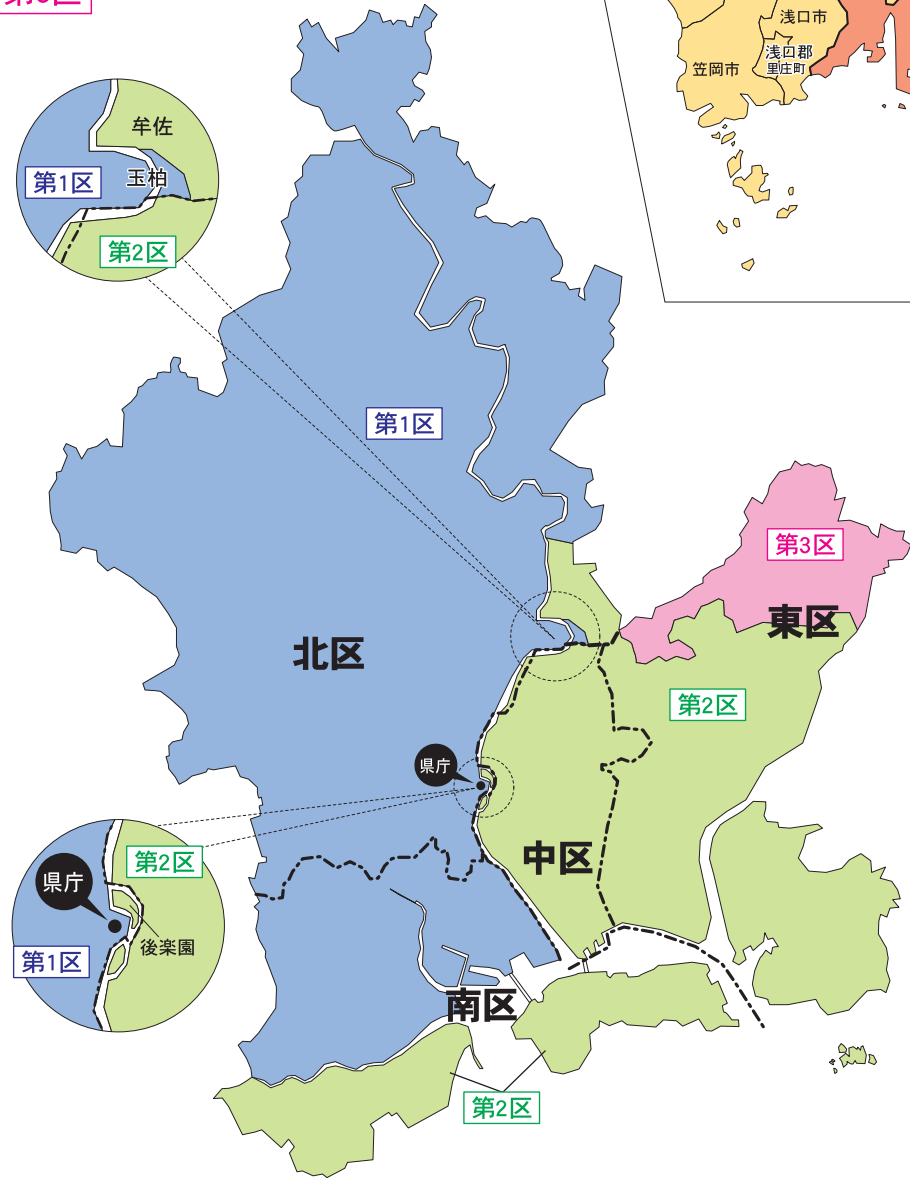

衆議院議員選挙小選挙区図

岡山県 全県図

真庭市の選挙区

第3区 旧北房町を除く区域

第5区 旧北房町の区域

岡山市の選挙区

第1区 岡山市北区 (第2区に属しない区域)
岡山市南区 (第2区に属しない区域)

第2区 岡山市北区 (牟佐、中原、祇園、後楽園)
岡山市中区
岡山市東区 (第3区に属しない区域)
岡山市南区 (飽浦、北浦、郡、宮浦、阿津、小串、旧灘崎町の区域)

第3区 岡山市東区 (旧瀬戸町の区域)

第48回衆議院小選挙区選出議員選挙の岡山県における区割図です。

吉備中央町の選挙区

第1区 旧加茂川町の区域

第5区 旧賀陽町の区域

倉敷市の選挙区

第4区 旧船穂町及び旧真備町を除く区域

第5区 旧船穂町及び旧真備町の区域