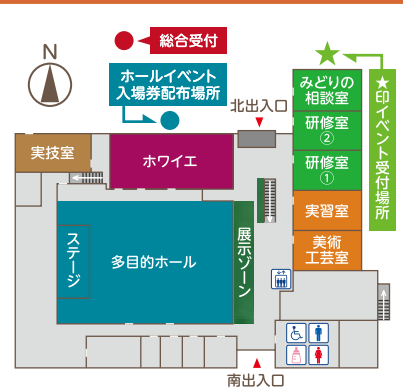

時間 ①10:00~11:00

②12:45~13:45

定員 各回30名

対象 未就学児~中学生

参加券配布場所

みどりの相談室・北側

※未就学児は保護者同伴

参加券必要

★公園の植物みてあるき

会場 園内

時間 ①11:15~11:45

②12:00~12:30

③14:00~14:30

定員 各回15名

対象 高校生以上

受付場所

みどりの相談室・北側

受付必要

受付場所・室内案内MAP

参加受付・参加券配布場所

総合受付

- クイズラリー
- お花屋さん体験
- 丸太切り体験
- 木・花を育ててみよう！
- しいたけの植菌体験
- 子ども木の名ふだ作り

実習室前

● ネイチャーゲーム教室

美術工芸室前

● ウッディヨネダの木工作体験

みどりの相談室・北側

★公園めぐり探検隊!(子ども)

★公園の植物みてあるき(大人)

1年前記念 クイズラリー

会場内の各コーナーの展示/パネル等から回答を読み解き、記念品が当たる木製ガチャにチャレンジ！

時間 ①10:00~