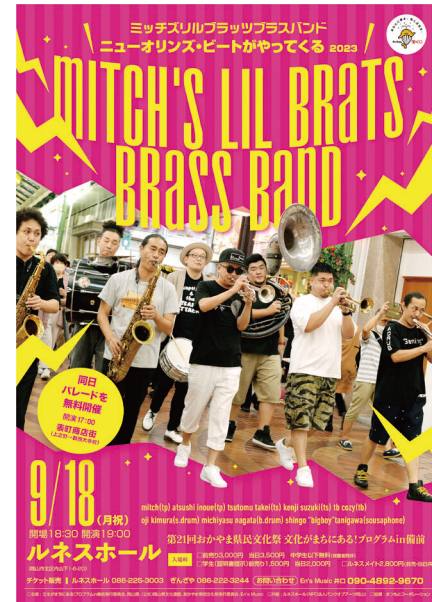

まちのすきまカフェ 2023 ～アートデリバリー～

9月～11月 備前県民局管内4か所
料金 無料

公募により選定した家庭や施設にアーティストを派遣し、鑑賞者と一緒に音楽やダンスなどワークショップを楽しめます。詳細はお問い合わせください。

お問い合わせ

NPO法人ハートアートリンク
TEL:090-5698-4933
(担当: 田野)

詳細はこちら

国吉祭 2023 CARAVAN in 備前岡山京橋朝市

9月3日(日)
備前岡山京橋朝市
9月4日(月)～10月13日(金)
岡山大学5D Lab
Media Gallery
開館時間
10:00～13:00, 14:00～17:00
※土日祝日は休館

国吉康雄プロジェクトホームページ
WEB | <https://yasuo-kuniyoshi-pj.com/>

twitter.com/FesKuniyoshi
facebook.com/yasuo.kuniyoshi.pj
instagram/kuniyoshi_art_fes2023

お問い合わせ

一般社団法人クニヨシパートナーズ
TEL:086-289-5807
(担当: 伊藤)

詳細はこちら

ニューオリンズ・ビートが やってくる 2023

9/18 (月祝)
表町商店街パレード 17:00～
ルネスホール 19:00～21:00

料金 [ルネスホールのみ]
前売 3,000円 当日 3,500円
※中学生以下無料(保護者同伴)

出演アーティスト

MITCH'S LIL BRATS BRASS BAND
ミッチズリル ブラッツプラスバンド
mitch(tp)・atsushi inoue(tp)
tsutomu takei(ts)・kenji suzuki(ts)
tb cozy(tb)・oji kimura(s.drum)
michiyasu nagata(b.drum)
shingo"bigboy" tanigawa(sousaphone)

お問い合わせ

En's Music
TEL:090-4892-9670
(担当: 井口)

詳細はこちら

ひらけ! マチノブンカサイ 2023

9/23 (土祝)
旧内山下小学校跡地 11:00～
※入場無料の方は、年齢が確認できる身分証明書を提示いただけます。

料金 [校庭・校舎エリア]
前売 500円 当日 1,000円
※中学生以下・65歳以上無料
[体育館ステージ]
前売 4,000円 当日 5,000円
※小学生以下半額

出演アーティスト

LIVE(体育館ステージ)
STEREO CHAMP・二階堂和美・蓮沼執太 & U-zhaan
小山田壮平・ラッキーオールドサン
LIVE(校庭ステージ)
ジャマーズ・超右腕・LIFE LAUNDRY・BROKEN HAAAZ
ミヲトリオ・青木泰憲と点線の星座
DJ
FjXtX・ICHIROTA・cherry and more...