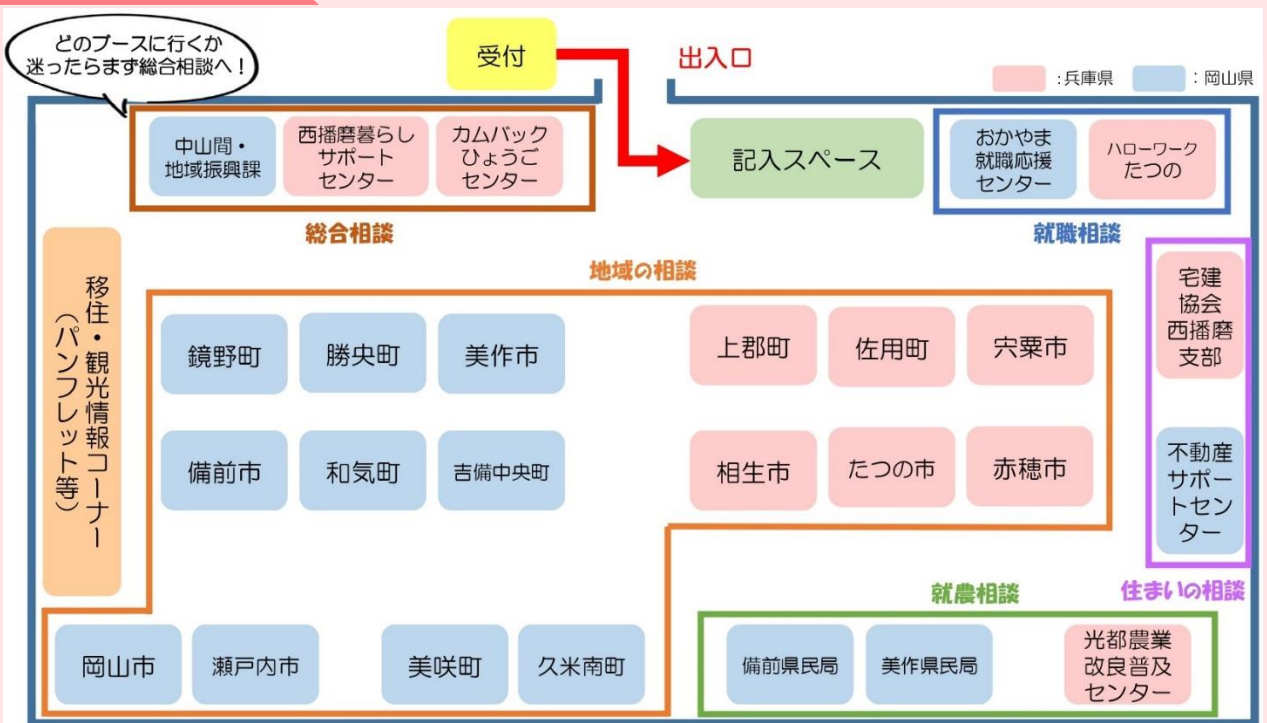

出展ブース

総合・地域に関する相談／県・市町の担当者に地域の特色や支援制度等について相談できます。

<兵庫県> 西播磨暮らしサポートセンター(西播磨地域)
カムバックひょうごセンター(兵庫県全域)
相生市、たつの市、赤穂市、宍粟市、上郡町、佐用町

<岡山県> 岡山県(岡山県全域)
岡山市、備前市、瀬戸内市、和気町、吉備中央町、美作市、鏡野町、勝央町、久米南町、美咲町

仕事に関する相談／専門の担当者に就職・転職について相談できます。

<兵庫県> ハローワークたつの

<岡山県> おかやま就職応援センター(労働雇用政策課)

就農に関する相談／独立就農や雇用就農について相談できます。

<兵庫県> 光都農業改良普及センター

<岡山県> 備前県民局(県南エリア)・美作県民局(県北エリア)

NEW

住まいに関する相談／住まいの専門家に物件の探し方、購入時の注意点などについて相談できます。

<兵庫県> 宅建協会西播磨支部

<岡山県> 岡山県不動産サポートセンター

会場レイアウト

【お問い合わせ先】 (最新の開催情報等は、下記二次元バーコードよりご確認ください。)

兵庫県西播磨暮らしサポートセンター
☎ 0791-58-2132
✉ nisiharima-kurasi @alpha.ocn.ne.jp

岡山県 県民生活部 中山間・地域振興課
☎ 086-226-7862
✉ uij@pref.okayama.lg.jp

西播磨への移住猫
ジョイとミイケさん

©岡山県「ももっち・うらっち」