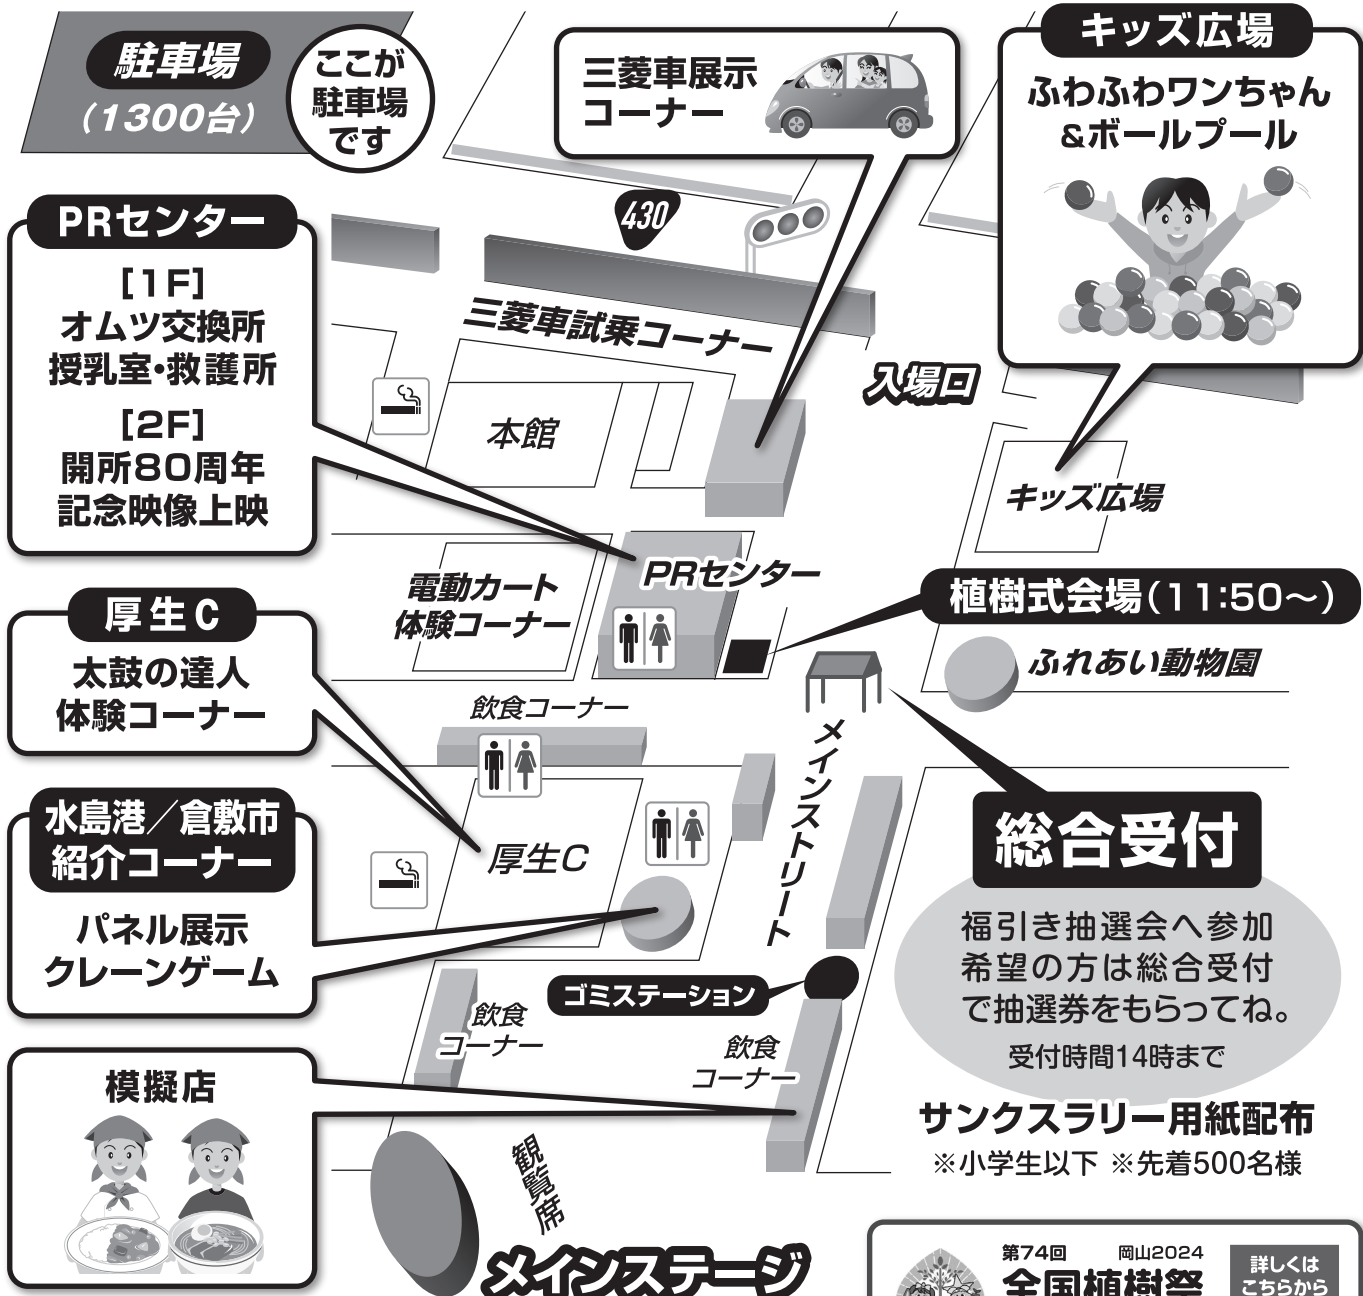

2023 三菱自動車感謝祭

MITSUBISHI THANKS GIVING DAY

メインステージ

- 9:30~ 開場
- 10:00~ 開会
- 10:20~ クレヨンしんちゃんショー①
- 11:10~ 三菱自動車工業(株) 水島製作所音楽部ステージ
- 11:50~ たっしー バルーンアート
- 12:20~ 岡山大学応援団総部チアリーダー WIZARDS チアリーディング+体験会
- 12:50~ クレヨンしんちゃんショー②
- 13:30~ 劇団くるま座 公演
- 14:00~ AMEMIYA お笑いライブ
- 14:30~ 福引き大抽選会
- 15:00 閉会

第74回 岡山2024 **全国植樹祭** 詳しくはこちら

PRコーナー

2024年に開催予定の第74回全国植樹祭のPRコーナーを出展します。

メインストリート

- 11:50~
  - 植樹式 (PRセンター前)
- 終日
  - 三菱車展示・試乗コーナー
  - 模擬店
  - キッチンカー
  - ふわふわワンちゃん & ボールプール
  - ふれあい動物園