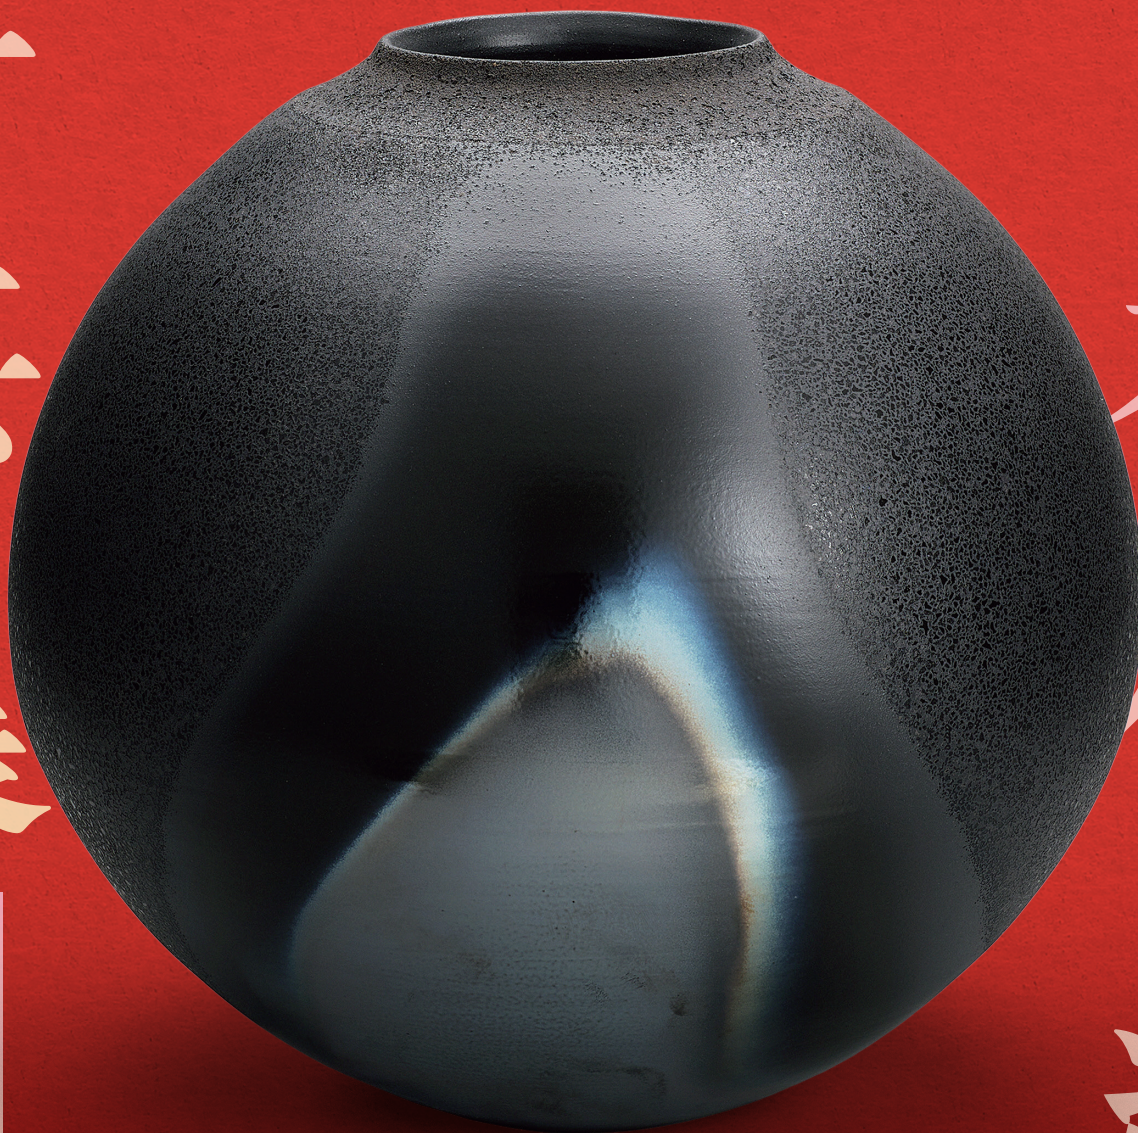

第70回

日本伝統

工芸展

岡山展

(NHK会長賞)  
焼締窯変壺 山本佳靖

令和5年  
11月16日(木) - 12月3日(日)

会場・岡山県立美術館 地下展示室

開館時間・9:00~17:00(入館は閉館30分前まで)  
但し、11月16日(木)は10時開場/11月25日(土)は19時まで夜間開館