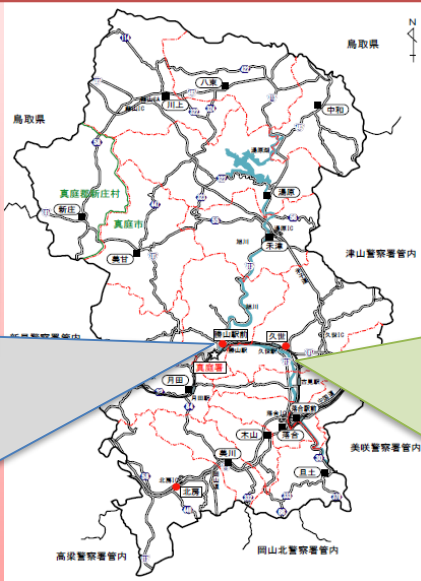

# 真庭警察署速度取締り指針

○ 真庭警察署の速度取締り重点は次のとおりです。

次の路線、時間帯を重点に速度違反取締りを推進します。  
 ただし、**重点以外の路線、時間帯においても、取締りを実施することがあります。**

重点路線	重点時間帯	区 間	規制速度
国道181号	8:00~12:00 14:00~18:00	勝山(勝山駅前)地内~上河内 (河内学区)地内	40~50キロ
国道313号	7:00~12:00 14:00~19:00	蒜山下長田(八束学区)地内 ~下中津井(北房学区)地内	40~50キロ

## 真庭警察署管内における人身交通事故実態等 路線別事故発生状況(過去3年間上半期の人身事故件数)

路線別発生状況

時間帯別発生状況

国道181号は8時~12時、国道313号は14時~19時に事故が多発！！ 多発学区の内訳は？

### その他の交通指導取締り要点

- 交通事故に直結するおそれのある交差点関連違反(信号無視、指定場所一時不停止、横断歩行者等妨害等)、携帯電話使用等違反の取締りを強化します。
- 交通事故発生時の被害軽減のためのシートベルト装着義務違反の交通指導取締りを推進します。