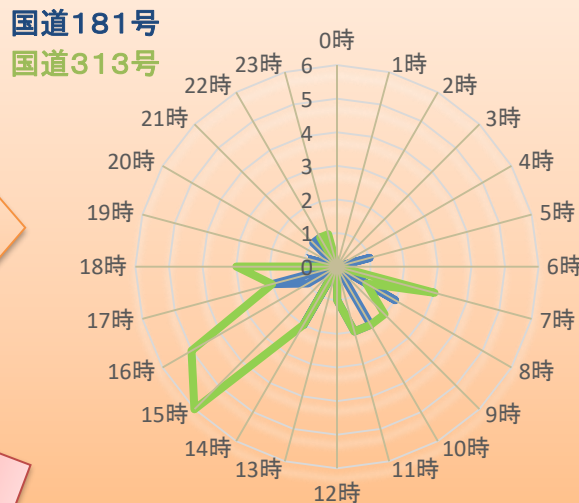

# 真庭警察署速度取締り指針

○ 真庭警察署の速度取締り重点は次のとおりです。

次の路線、時間帯を重点に速度違反取締りを推進します。  
 ただし、**重点以外の路線、時間帯においても、取締りを実施することがあります。**

重点路線	重点時間帯	区 間	規制速度
国道181号	8:00~12:00 14:00~18:00	勝山(勝山駅前)地内~上河内 (河内学区)地内	40~50キロ
国道313号	7:00~12:00 14:00~19:00	蒜山下長田(八束学区)地内 ~下中津井(北房学区)地内	40~50キロ

## 真庭警察署管内における人身交通事故実態等 路線別事故発生状況(過去3年間上半期の人身事故件数)

路線別発生状況

時間帯別発生状況

国道181号は8時~12時、国道313号は14時~19時に事故が多発！！ 多発学区の内訳は？