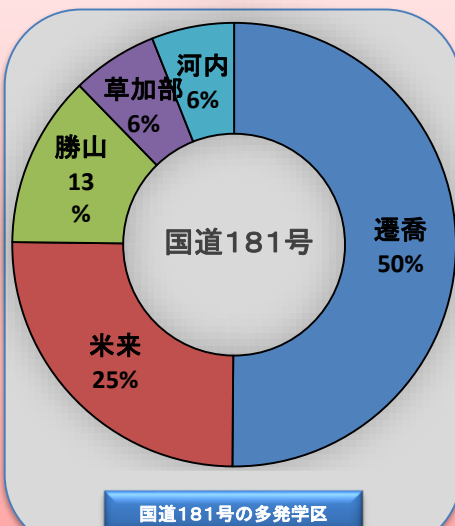

# 真庭警察署速度取締り指針

○ 真庭警察署の速度取締り重点は次のとおりです。

次の路線、時間帯を重点に速度違反取締りを推進します。  
 ただし、**重点以外の路線、時間帯においても、取締りを実施することがあります。**

重点路線	重点時間帯	区 間	規制速度
国道181号	8:00~12:00 14:00~18:00	勝山(勝山駅前)地内~上河内 (河内学区)地内	40~50キロ
国道313号	7:00~12:00 14:00~19:00	蒜山下長田(八束学区)地内 ~下中津井(北房学区)地内	40~50キロ

## 真庭警察署管内における人身交通事故実態等 路線別事故発生状況(過去3年間上半期の人身事故件数)

路線別発生状況

時間帯別発生状況

国道181号は8時~12時、国道313号は14時~19時に事故が多発！！ 多発学区の内訳は？