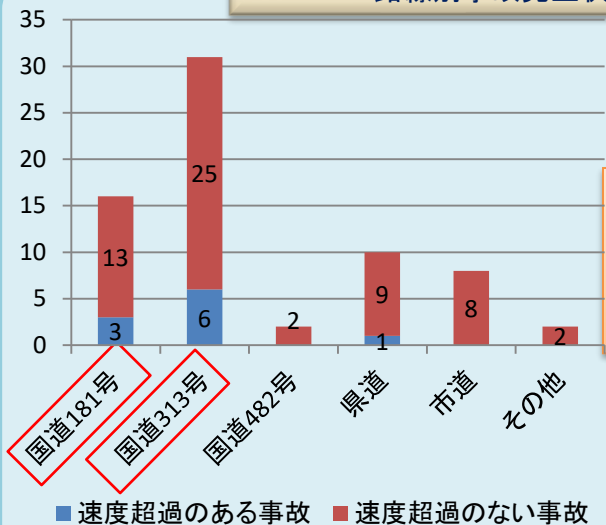

# 真庭警察署速度取締り指針

○ 真庭警察署の速度取締り重点は次のとおりです。

次の路線、時間帯を重点に速度違反取締りを推進します。  
 ただし、**重点以外の路線、時間帯においても、取締りを実施することがあります。**

重点路線	重点時間帯	区 間	規制速度
国道181号	8:00~12:00 14:00~18:00	勝山(勝山駅前)地内~上河内 (河内学区)地内	40~50キロ
国道313号	7:00~12:00 14:00~19:00	蒜山下長田(八束学区)地内 ~下中津井(北房学区)地内	40~50キロ

## 真庭警察署管内における人身交通事故実態等 路線別事故発生状況(過去3年間上半期の人身事故件数)

路線別発生状況

時間帯別発生状況

国道181号は8時~12時、国道313号は14時~19時に事故が多発！！ 多発学区の内訳は？