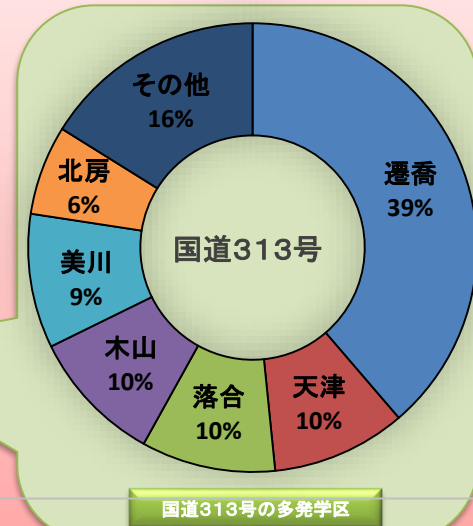

# 真庭警察署速度取締り指針

○ 真庭警察署の速度取締り重点は次のとおりです。

次の路線、時間帯を重点に速度違反取締りを推進します。  
 ただし、**重点以外の路線、時間帯においても、取締りを実施することがあります。**

重点路線	重点時間帯	区 間	規制速度
国道181号	8:00~12:00 14:00~18:00	勝山(勝山駅前)地内~上河内 (河内学区)地内	40~50キロ
国道313号	7:00~12:00 14:00~19:00	蒜山下長田(八束学区)地内 ~下中津井(北房学区)地内	40~50キロ

## 真庭警察署管内における人身交通事故実態等 路線別事故発生状況(過去3年間上半期の人身事故件数)

路線別発生状況

時間帯別発生状況

国道181号は8時~12時、国道313号は14時~19時に事故が多発！！ 多発学区の内訳は？