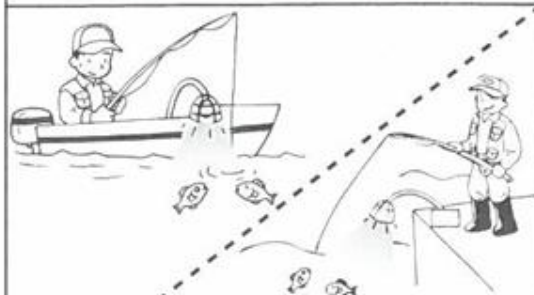

遊漁者の皆さんが してはいけない漁具・漁法

船を使用したまきえ釣り

※香川県海面では、船からの
まだこ釣りも禁止されてい
ます。

潜水器具を使用した採捕

※岡山県海面では、素潜りも禁止され
ています。

火光を利用する釣り

※直接海面を照らさなくても、海面
に届いた光を利用して釣りをす
ることは禁止されています。

ひき釣り(トローリング)

かご・すくい網・かに網

建網(さし網)

上記は一例であり、岡山県漁業調整規則第42条で定められて
いる漁具・漁法以外で水産動植物の採捕はできません。