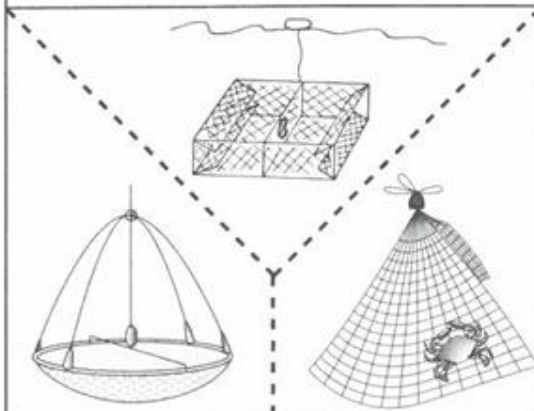

遊漁者の皆さんが してはいけない漁具・漁法

船を使用したまきえ釣り

※香川県海面では、船からの
まだこ釣りも禁止されてい
ます。

潜水器具を使用した採捕

※岡山県海面では、素潜りも禁止され
ています。

火光を利用する釣り

※直接海面を照らさなくても、海面
に届いた光を利用して釣りをす
ることは禁止されています。

ひき釣り(トローリング)

かご・すくい網・かに網

建網(さし網)

上記は一例であり、岡山県漁業調整規則第42条で定められて
いる漁具・漁法以外で水産動植物の採捕はできません。