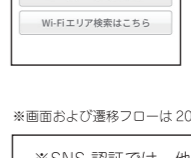

8 「インターネットに接続されました。」画面が表示されればご利用スタート!
Your browser will start. If a screen saying "Authentication successful" appears, you can now freely use the internet!