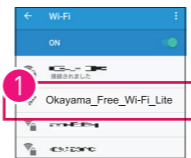

Okayama Free Wi-Fi Lite 接続方法 (How to Use)

メールアドレス認証の場合

For authentication using an email address:
电邮地址验证: 電子郵件地址認證: 이메일 주소 인증 시

1 各端末のWi-Fiネットワーク画面からSSID「Okayama_Free_Wi-Fi-Lite」を選択。TOP画面に戻り、ブラウザを起動します。
Select the SSID "Okayama_Free_Wi-Fi-Lite" from your device's Wi-Fi network screen. Return to the main screen and launch your browser.