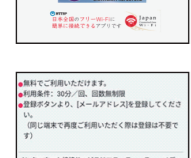

## メールアドレス認証の場合

For authentication using an email address:  
电邮地址验证: 電子郵件地址認證: 이메일 주소 인증 시

1 各端末のWi-Fiネットワーク画面からSSID「Okayama\_Free\_Wi-Fi」を選択。TOP画面に戻り、ブラウザを起動します。  
Select the SSID "Okayama\_Free\_Wi-Fi" from your device's Wi-Fi network screen. Return to the main screen and launch your browser.

2 各端末のWi-Fi 接続画面で選択名を「Okayama\_Free\_Wi-Fi」のネットワーク。返回首頁，开启浏览器。  
由各终端Wi-Fi 连接画面选择名为“Okayama\_Free\_Wi-Fi”的网络。返回首页，开启浏览器。

3 「メールアドレスで登録する」をクリック。Click "Register Using an Email Address."  
请点击“使用邮箱地址注册”。请点击“使用电子邮箱地址注册”。