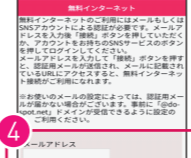

5 「認証用メール送信成功」画面が表示されます。※ここから5分間のみインターネット接続ができます。
The "Authentication email sent" screen will appear. * You can now use the internet for 5 minutes.