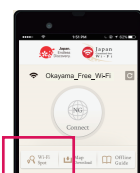

앱(Japan Connected-free Wi-Fi) 이용 등록만 하시면 'Okayama Free Wi-Fi' 및 'Okayama Free Wi-Fi Lite' 이외에도 일본 각지의 관광지나 역, 공항 등에서 무료 Wi-Fi에 접속할 수 있습니다. 앱 기능은 모두 무료로 이용할 수 있습니다.

Download  
free apps

Android

iOS

## アプリ利用方法 How to use Apps

事前準備：インストール後、利用登録をします。  
※ネットワーク環境が必要です。

Preparation in advance: After installing the app, you will need to register as a user. \*Internet connection required.

事前准备：安装后进行登记。\*需要能上网的环境。

事前準備：安裝後進行註冊。\*需要能夠上網的環境。

사전 준비: 설치 후 이용 등록합니다. \*네트워크 환경 필요.

1 「Wi-Fi Spot」をタップ。  
Tap "Wi-Fi Spot".  
点一下“Wi-Fi Spot”按钮。  
點一下「Wi-Fi Spot」按钮。  
"Wi-Fi Spot" 버튼 탭할요.

2 Wi-Fi スポットを確認して、Wi-Fi スポット付近に移動。  
Check the Wi-Fi spots and move to the nearest location.  
确认 Wi-Fi 热点，前往 Wi-Fi 热点。  
確認 Wi-Fi 熱點，前往 Wi-Fi 熱點。  
Wi-Fi 존 확인 후 Wi-Fi 존 부근으로 이동.

3 Wi-Fi スポットで「Connect」をタップすると接続完了。  
Once at the Wi-Fi spot, tap "Connect" and you will be connected to the Internet.  
在 Wi-Fi 热点点一下“Connect”按钮后连接完毕。  
在 Wi-Fi 熱點點一下“Connect”按钮後連接完畢。  
Wi-Fi 존에서 'Connect'를 탭하면 접속 완료.