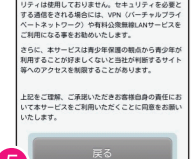

6 「仮登録完了」画面が表示されます。※ここから10分間のみインターネット接続ができます。
The "Preliminary Registration Complete" screen will be shown. * You can now use the internet for 10 minutes.