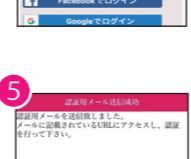

6 「認証用メール送信成功」画面が表示されます。※ここから5分間のみインターネット接続ができます。
The "Authentication email sent" screen will appear. * You can now use the internet for 5 minutes.