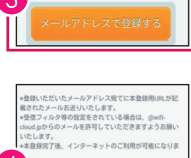

## メールアドレス認証の場合

For authentication using an email address:  
电邮地址验证: 電子郵件地址認證: 이메일 주소 인증 시

1 各端末のWi-Fiネットワーク画面からSSID「Okayama\_Free\_Wi-Fi」を選択。TOP画面に戻り、ブラウザを起動します。  
Select the SSID "Okayama\_Free\_Wi-Fi" from your device's Wi-Fi network screen. Return to the main screen and launch your browser.

2 各端末のWi-Fi 接続画面で選択名を「Okayama\_Free\_Wi-Fi」のネットワーク。返回首頁，开启浏览器。  
由各终端Wi-Fi 连接画面选择名为“Okayama\_Free\_Wi-Fi”的网络。返回首页，开启浏览器。

3 「メールアドレスで登録する」をクリック。Click "Register Using an Email Address."  
请点击“使用邮箱地址注册”。请点击“使用电子邮箱地址注册”。