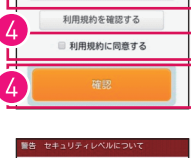

5 「仮登録完了」画面が表示されます。※ここから10分間のみインターネット接続ができます。
The "Preliminary Registration Complete" screen will be shown. * You can now use the internet for 10 minutes.