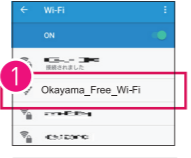

1 各端末のWi-Fiネットワーク画面からSSID「Okayama_Free_Wi-Fi」を選択。TOP画面に戻り、ブラウザを起動します。
Select the SSID "Okayama_Free_Wi-Fi" from your device's Wi-Fi network screen. Return to the main screen and launch your browser.