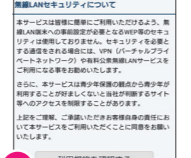

## SNS (例:Facebook) 認証の場合

For SNS authentication(e.g. Facebook): 进行SNS (如 Facebook) 认证时:  
進行SNS (如 Facebook) 認證時: SNS(예: Facebook) 인증의 경우

1 各端末のWi-Fiネットワーク画面からSSID「Okayama\_Free\_Wi-Fi」を選択。TOP画面に戻り、ブラウザを起動します。  
Select the SSID "Okayama\_Free\_Wi-Fi" from your device's Wi-Fi network screen. Return to the main screen and launch your browser.

2 各端末のWi-Fi 接続画面で選択名を「Okayama\_Free\_Wi-Fi」のネットワーク。返回首頁，开启浏览器。  
由各终端Wi-Fi 连接画面选择名为“Okayama\_Free\_Wi-Fi”的网络。返回首页，开启浏览器。

3 「SNSアカウントで登録する」をクリック。Click "Sign in with Facebook."  
请点击“使用Facebook”。

4 「無線LANセキュリティについて」を確認。利用規約を確認の上「利用規約に同意する」にチェックをして「確認」をクリック。  
Confirm the information regarding "Wireless LAN Security." After confirming the terms of use, check "I agree to the terms of use" and click "Confirm."