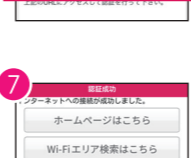

8 「認証用メール送信成功」画面が表示されます。※ここから5分間のみインターネット接続ができます。
The "Authentication email sent" screen will appear. * You can now use the internet for 5 minutes.