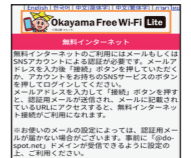

Okayama Free Wi-Fi Lite SSID Okayama\_Free\_Wi-Fi-Lite  
接続時間 1回30分(1日8回まで)  
「Okayama Free Wi-Fi Lite」はこのマークのある施設でご利用いただけます。  
"Okayama Free Wi-Fi Lite" can be used in facilities, etc. featuring this logo.

## SNS (例:Facebook) 認証の場合

For SNS authentication(e.g. Facebook): 进行SNS (如 Facebook) 认证时:  
進行SNS (如 Facebook) 認證時: SNS(예: Facebook) 인증의 경우

1 各端末のWi-Fiネットワーク画面からSSID「Okayama\_Free\_Wi-Fi-Lite」を選択。TOP画面に戻り、ブラウザを起動します。  
Select the SSID "Okayama\_Free\_Wi-Fi-Lite" from your device's Wi-Fi network screen. Return to the main screen and launch your browser.

2 各端末のWi-Fi 接続画面で選択名を「Okayama\_Free\_Wi-Fi-Lite」のネットワーク。返回首頁，开启浏览器。  
由各终端Wi-Fi 连接画面选择名为“Okayama\_Free\_Wi-Fi-Lite”的网络。返回首页，开启浏览器。

3 「SNSアカウントで登録する」をクリック。Click "Use the Internet."  
请点击“使用Facebook”。

4 「無線LANセキュリティについて」を確認。利用規約を確認の上「利用規約に同意する」にチェックをして「確認」をクリック。  
Confirm the information regarding "Wireless LAN Security." After confirming the terms of use, check "I agree to the terms of use" and click "Confirm."