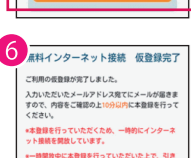

7 「仮登録完了」画面が表示されます。※ここから10分間のみインターネット接続ができます。
The "Preliminary Registration Complete" screen will be shown. * You can now use the internet for 10 minutes.