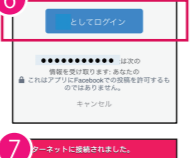

9 「仮登録完了」画面が表示されます。※ここから10分間のみインターネット接続ができます。  
The "Preliminary Registration Complete" screen will be shown. \* You can now use the internet for 10 minutes.

10 「仮登録完了」画面が表示されます。※ここから10分間のみインターネット接続ができます。  
The "Preliminary Registration Complete" screen will be shown. \* You can now use the internet for 10 minutes.

## SNS (例:Facebook) 認証の場合

For SNS authentication(e.g. Facebook): 进行SNS (如 Facebook) 认证时:  
進行SNS (如 Facebook) 認證時: SNS(예: Facebook) 인증의 경우

1 各端末のWi-Fiネットワーク画面からSSID「Okayama\_Free\_Wi-Fi」を選択。TOP画面に戻り、ブラウザを起動します。  
Select the SSID "Okayama\_Free\_Wi-Fi" from your device's Wi-Fi network screen. Return to the main screen and launch your browser.

2 各端末のWi-Fi 接続画面で選択名を「Okayama\_Free\_Wi-Fi」のネットワーク。返回首頁，开启浏览器。  
由各终端Wi-Fi 连接画面选择名为“Okayama\_Free\_Wi-Fi”的网络。返回首页，开启浏览器。

3 「SNSアカウントで登録する」をクリック。Click "Sign in with Facebook."  
请点击“使用Facebook”。

4 「無線LANセキュリティについて」を確認。利用規約を確認の上「利用規約に同意する」にチェックをして「確認」をクリック。  
Confirm the information regarding "Wireless LAN Security." After confirming the terms of use, check "I agree to the terms of use" and click "Confirm."

5 Facebookにログインします。※既にログイン済であればこの画面は表示されません。  
Log into Facebook. \* If you are already logged in, this screen will not be shown.

6 初回のみ同意画面が表示されますので、「ログイン」をクリック。  
Click "Login". \* This screen will not be shown after your first login.