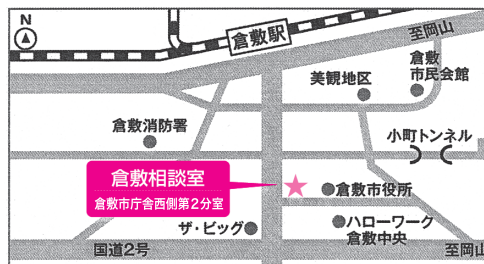

■津山相談室

〒708-0022 津山市山下 92-1 津山圏域雇用労働センター 1階
TEL.0868-23-0850 FAX.0868-23-1007
[月～金] 8:30～17:00 (カウンセリングの受付 9:00～16:00)
土・日・祝・年末年始は休み