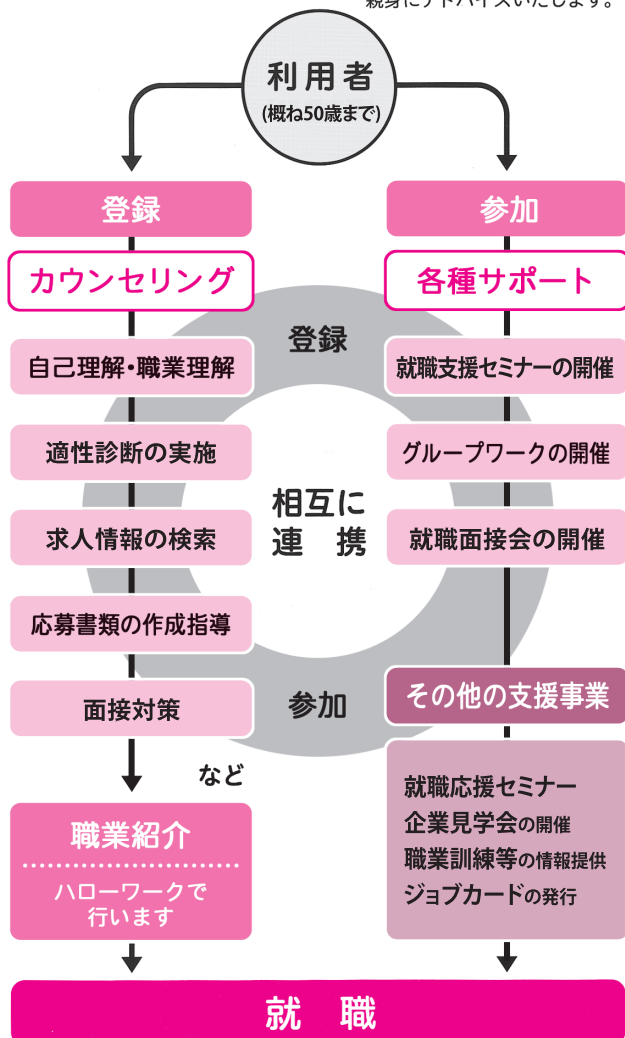

ジョブカフェおかやま (おかやま若者就職支援センター)は キャリアカウンセリングと 各種サポート事業で 就職までを応援します!

就活サポートの流れ

専任のカウンセラーが
就職実現までマンツーマン相談。
親身にアドバイスいたします。

ジョブカフェおかやま (おかやま若者就職支援センター)

■岡山センター

〒700-0901 岡山市北区本町6-36 第一セントラルビル1号館7階
TEL.086-236-1515 FAX.086-236-1517
[月～金] 8:30～19:00 (カウンセリングの受付 9:00～18:00)
[土] 8:30～17:00 (カウンセリングの受付 9:00～16:00)
日・祝・年末年始は休み