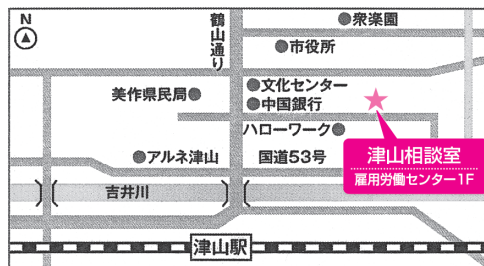

<https://www.y-workokayama.jp/>