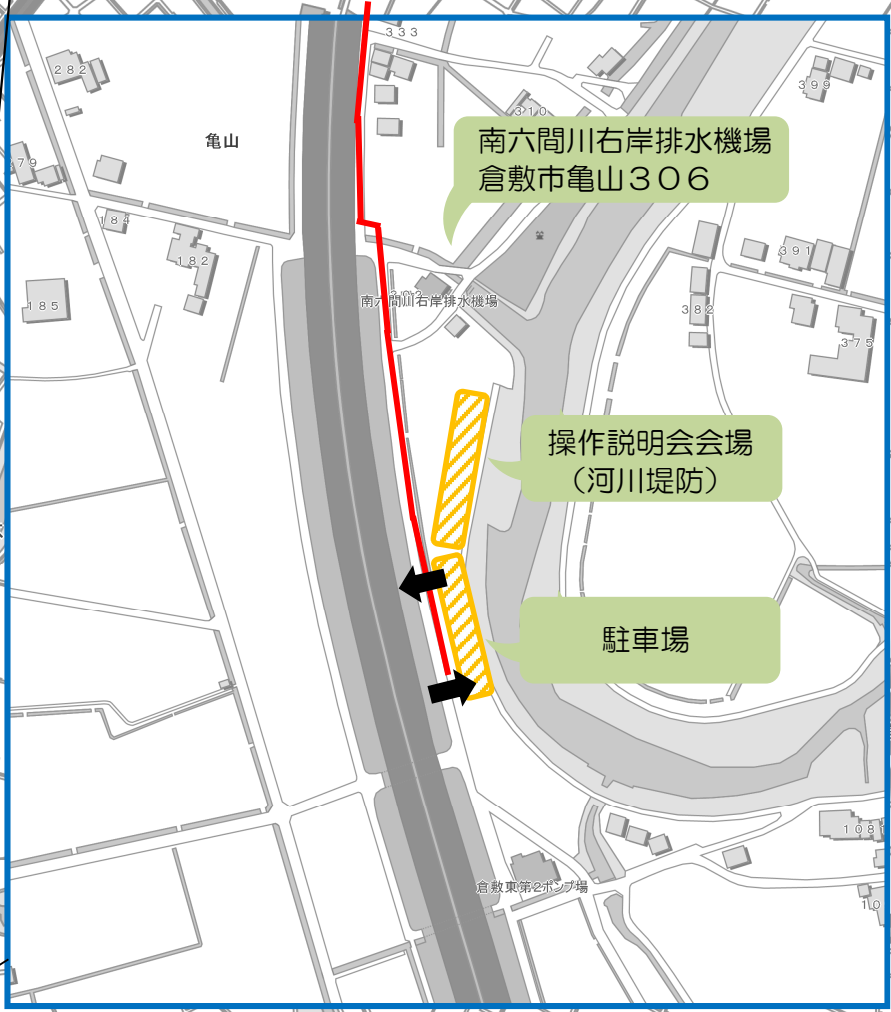

国道2号

加須山交差点

会場は、南六間川右岸排水機場（倉敷市亀山306）の南手の河川堤防です。
汚れても良い、動きやすい格好でご参加下さい。

南六間川右岸排水機場
倉敷市亀山306

操作説明会会場
(河川堤防)

駐車場