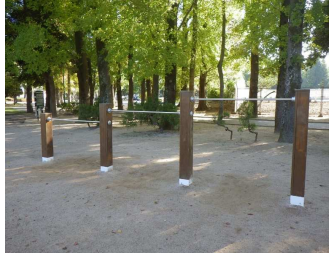

修景施設
植樹柵
(後樂園)

主な公園施設(休憩施設)

体育館
あずまや
(総合グラウンド)

水泳場
パーゴラ
(総合グラウンド)

南テニスコート
パーゴラ
(総合グラウンド)

多目的広場
あずまや
(総合グラウンド)

園路
ベンチ
(総合グラウンド)

自由広場
休憩棟
(倉敷スポーツ公園)

エントランス広場
四阿
(倉敷スポーツ公園)

ベンチ
(倉敷スポーツ公園)

休養施設
ベンチ
(後楽園)

休養施設
四阿
(後楽園)

主な公園施設(遊戯施設)

複合遊具
多目的広場
(総合グラウンド)

3連鉄棒
多目的広場
(総合グラウンド)

ブランコA,B
多目的広場
(総合グラウンド)

ジャングルジム
多目的広場
(総合グラウンド)

主な公園施設(遊戯施設)

園池
ステップブリッジ
(倉敷スポーツ公園)

園池
スウィングトンネル
(倉敷スポーツ公園)

園池
ネットの壁渡り
(倉敷スポーツ公園)

園池
ネットブリッジ
(倉敷スポーツ公園)

園池
斜め壁渡り
(倉敷スポーツ公園)

園池
ゆらゆら橋
(倉敷スポーツ公園)

園池
たいこ橋
(倉敷スポーツ公園)

園池
ロープいかだ
(倉敷スポーツ公園)

園池
でこぼこステップ
(倉敷スポーツ公園)

園池
不思議トンネル
(倉敷スポーツ公園)

園池
くねくねパイプ
(倉敷スポーツ公園)

園池
スカイロープ
(倉敷スポーツ公園)

主な公園施設(運動施設)

陸上競技場
メインスタンド
(総合グラウンド)