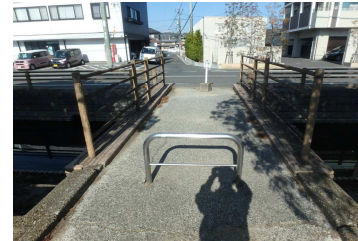

園路
フェンス
(総合グラウンド)

主な公園施設(管理施設)

ポンプ室上屋
(倉敷スポーツ公園)

運動用具倉庫
(倉敷スポーツ公園)

車止め
(倉敷スポーツ公園)

噴水設備
(倉敷スポーツ公園)

電気設備
(倉敷スポーツ公園)

園路照明
(倉敷スポーツ公園)

車庫
(倉敷スポーツ公園)

橋梁
(倉敷スポーツ公園)

主な公園施設(管理施設)

管理施設
大型照明柱
(後楽園)

管理施設
照明柱
(後楽園)

管理施設
フェンス(柵類)
(後楽園)

管理施設
側溝
(後楽園)

管理施設
側溝
(後楽園)