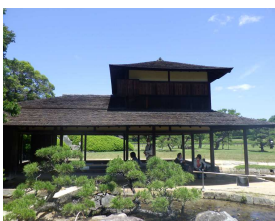

管理施設
管理棟
(後楽園)

主な公園施設(教養施設)

亭舎
延養亭、臨漪軒
(後楽園)

亭舎
鶴鳴館
(後楽園)

亭舎
鶴鳴館本管
(後楽園)

亭舎
能舞台
(後楽園)

亭舎
栄唱の間
(後楽園)

亭舎
茶祖堂
(後楽園)

亭舎
観騎亭
(後楽園)

亭舎
蘆池軒
(後楽園)

亭舎
新殿
(後楽園)

亭舎
流店
(後楽園)

亭舎
五十三次腰掛茶屋
(後楽園)

亭舎
寒翠細響軒
(後楽園)

亭舎
福田屋
(後楽園)

亭舎
茂松庵
(後楽園)