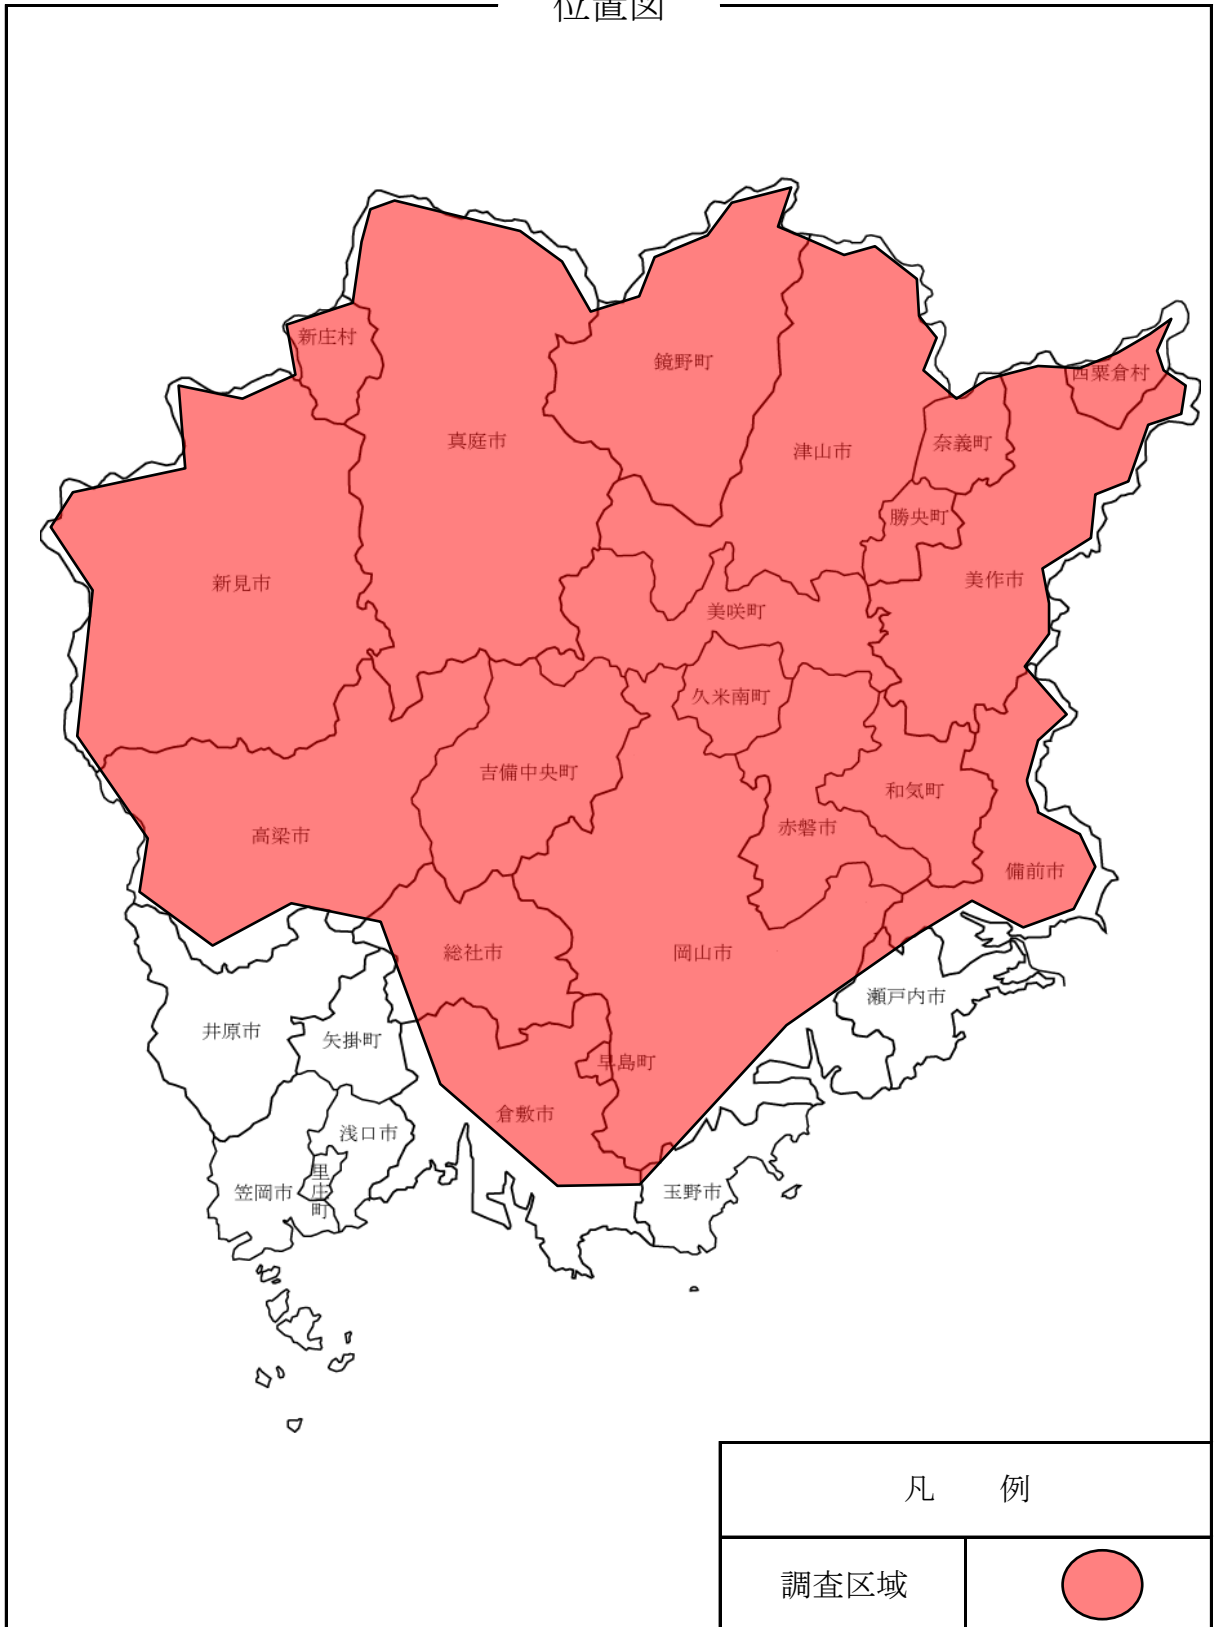

令和6年度ナラ枯れ被害木探査事業（航空探査）位置図

調査場所：岡山県内全域

位置図

調査区域を変更する場合があります。