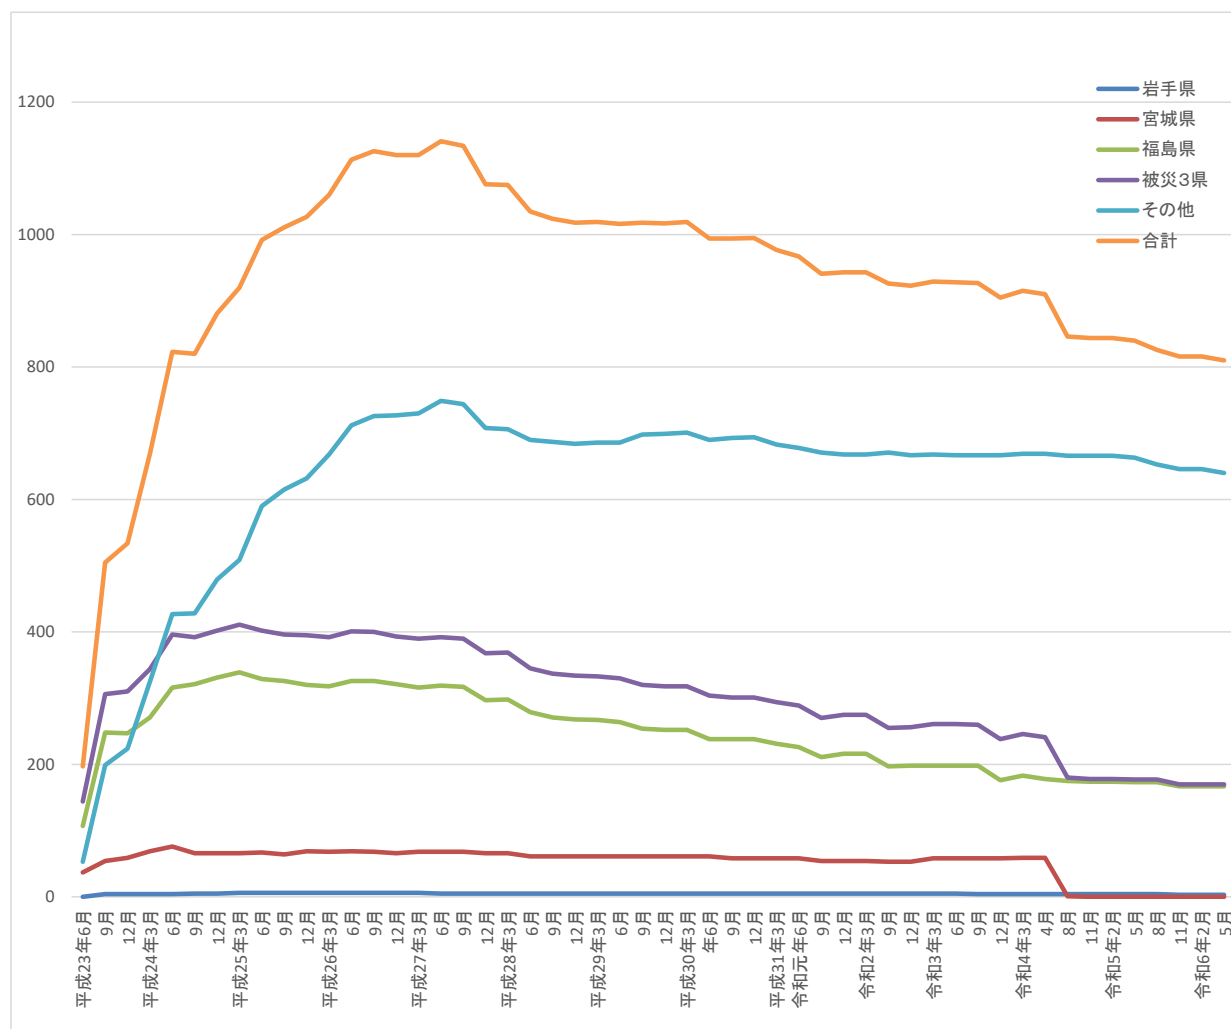

## 県内避難者数の推移(H23.6月～3ヶ月ごと)

## 全国の避難者の数(令和6年6月25日 復興庁まとめ)

### 参考(主な近隣県)

大阪府	417
兵庫県	488
京都府	251

※岡山県は、関西地方以西では最も避難者数が多い