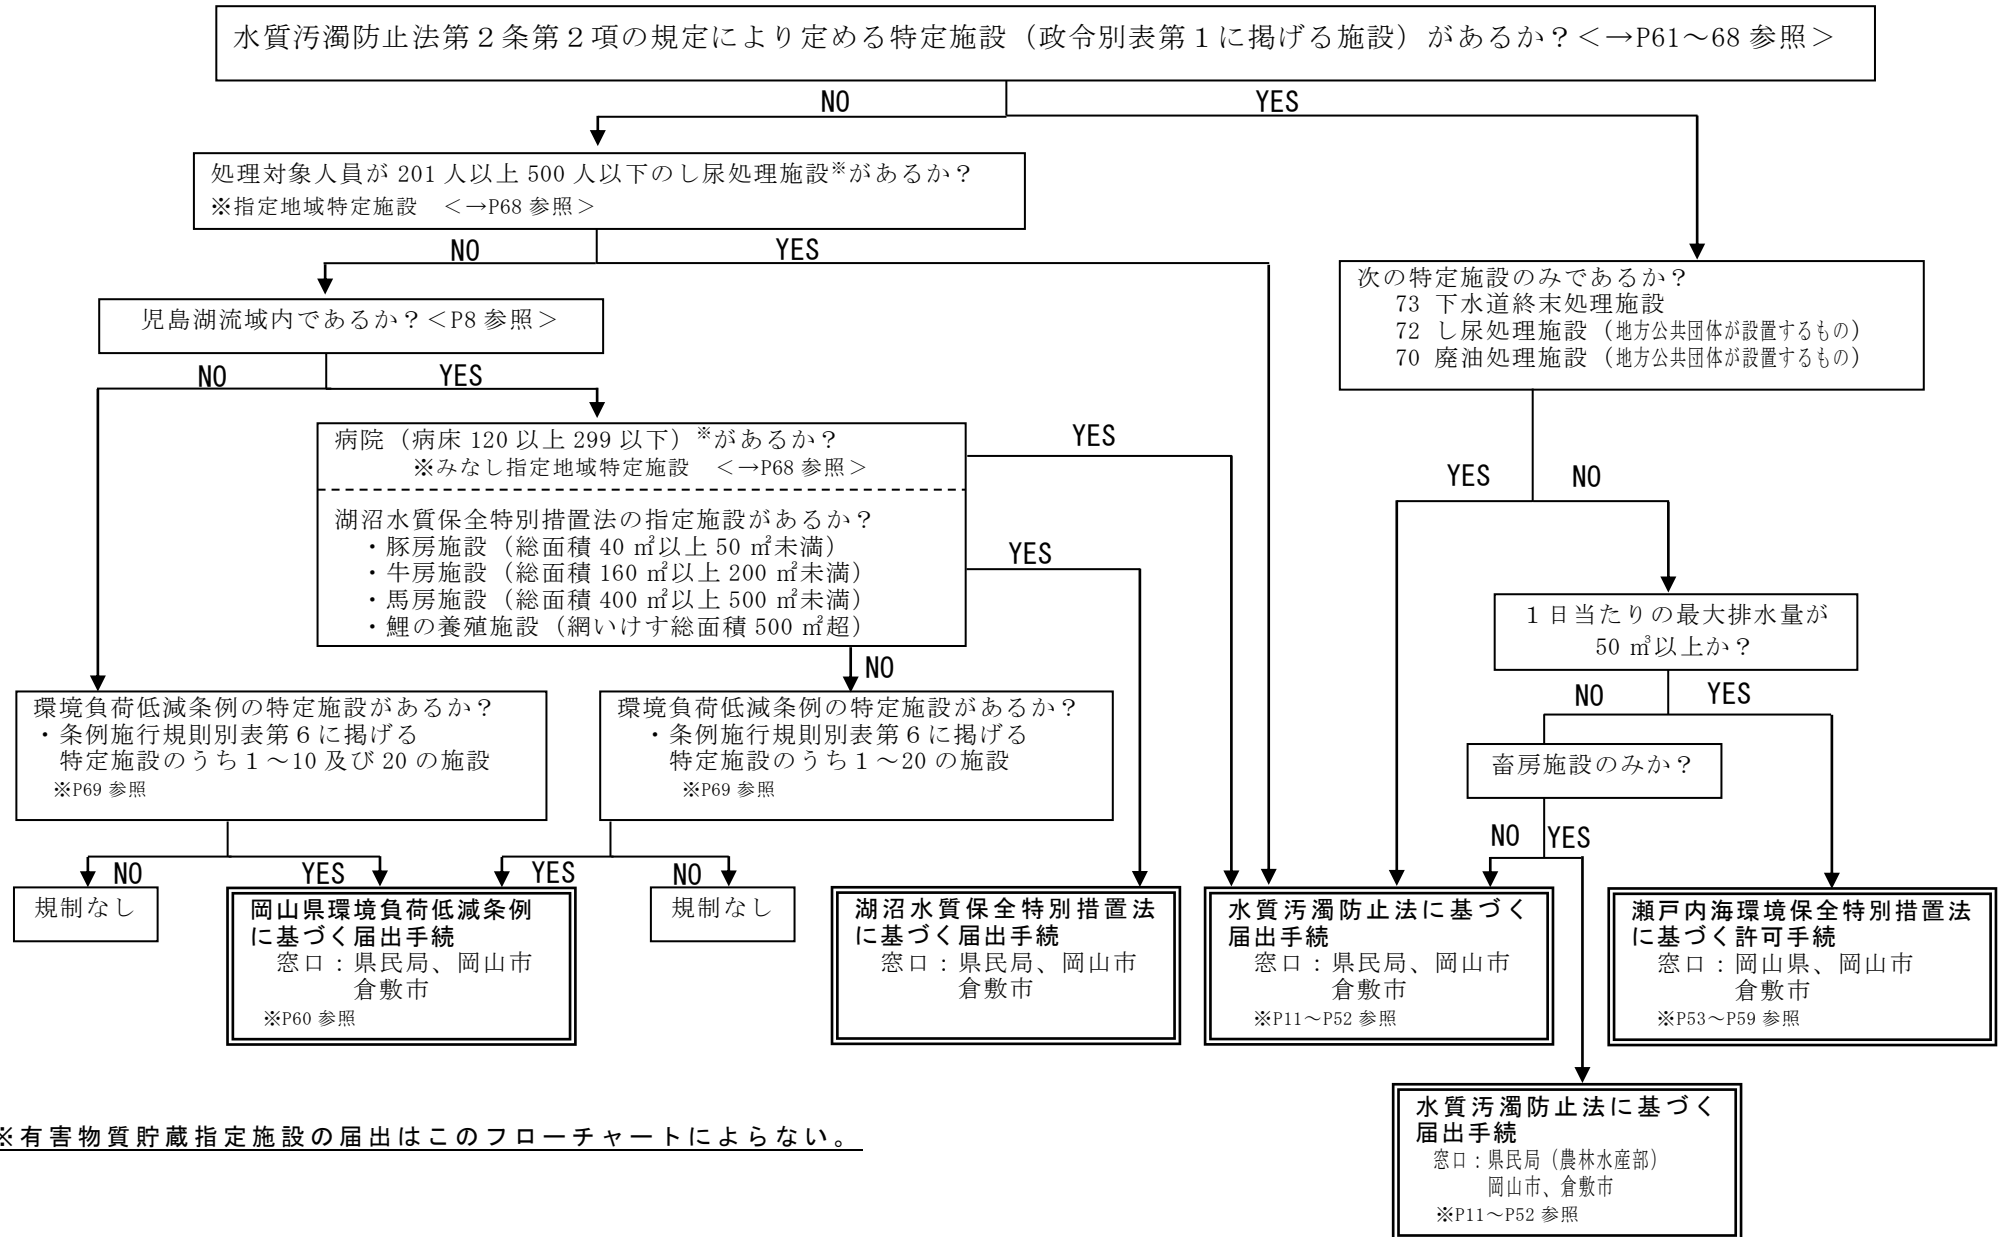

【水質関係の届出等に係るフローチャート】

※有害物質貯蔵指定施設の届出はこのフローチャートによらない。